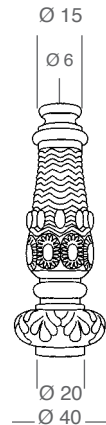

**COLONNE**  
COLUMNS

**Lettura misure:**

*Measurement legenda:*

N.B. quota sedi specificata in NERO  
housing dimension in BLACK

L= Lunghezza/Length

H= Altezza/Height

W= Larghezza/Width

Ø= Diametro/Diameter

**E342**  
 $\varnothing 54$  x H188

**13-020**  
 $\varnothing 63$  x H210

**E387**  
L50 x W42 x H167

**E002**  
Ø50 x H145

**13-050**  
Ø130 x H410

**13-026**  
Ø70 x H220

**13-054**  
Ø43 x H150

**13-052**  
Ø75 x H260

**13-053**  
Ø55 x H190

**13-051**  
Ø90 x H320

**COLONNE**  
COLUMNS

**E068**  
Ø22 x H60  
filetto/thread M 10/1

**E070**  
Ø31 x H70  
filetto/thread M 10/1

**E129**  
Ø22 x H90  
filetto/thread M 10/1

**E075**  
Ø30 x H100  
filetto/thread M 10/1

**13-029**  
Ø40 x H105  
filetto/thread M 10/1

**E078**  
Ø23 x H120  
filetto/thread M 10/1

**13-028**  
Ø28 x H110  
filetto/thread M 10/1

**E256**  
L40 x W40 x H110

**E257**  
L57 x W60 x H145

**13-030**  
Ø35 x H90