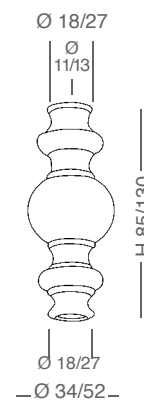

**COLONNE**  
COLUMNS

**Lettura misure:**

*Measurement legenda:*

N.B. quota sedi specificata in NERO  
housing dimension in BLACK

L= Lunghezza/Length

H= Altezza/Height

W= Larghezza/Width

Ø= Diametro/Diameter

**COLONNE  
COLUMNS**

**13-006**  
Ø29 x H160

**13-046**  
Ø40 x H230

**E108**  
Ø45 x H160

**13-042**  
Ø26 x H110  
filetto/thread M 10/1

**E435**  
Ø70 x H230

**E325**  
Ø68 x H145

**E422**  
Ø85 x H150

**E418**  
Ø35 x H155

**13-010**  
Ø47 x H187

**E270**  
Ø63 x H195

**13-003**  
Ø50 x H105

**13-002**    **13-001**  
Ø34 x H85    Ø52 x H130

**13-015**  
Ø75 x H125

**COLONNE**  
COLUMNS

**13-039**  
L62 x W52 x H150

**13-037**  
L80 x W70 x H210

**E340**  
 $\varnothing 62$  x H170

**E014**  
 $\varnothing 83$  x H250

**13-014**  
 $\varnothing 65$  x H225

**13-013**  
 $\varnothing 85$  x H305

**13-038**  
L67 x W57 x H175