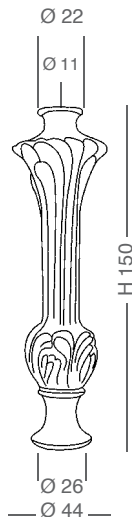

**COLONNE**  
COLUMNS

**Lettura misure:**

*Measurement legenda:*

N.B. quota sedi specificata in NERO  
housing dimension in BLACK

L= Lunghezza/Length

H= Altezza/Height

W= Larghezza/Width

Ø= Diametro/Diameter

**13-029**  
Ø40 x H105  
filetto/thread M 10/1

**E078**  
Ø23 x H120  
filetto/thread M 10/1

**13-028**  
Ø28 x H110  
filetto/thread M 10/1

**E256**  
L40 x W40 x H110

**E257**  
L57 x W60 x H145

**13-030**  
Ø35 x H90

**13-027**  
Ø55 x H130

**E077**  
 Ø25 x H110  
 filetto/thread M 10/1

**E341**  
 Ø43 x H120

**13-032**  
 Ø48 x H160

**E214**  
 Ø45 x H150

**E053**  
 Ø44 x H150

**13-033**  
 L55 x W52 x H155

**COLONNE  
COLUMNS**

**E322**  
L55 x W46 x H140

**E321**  
L77 x W65 x H205

**E351**  
Ø67 x H155

**E038**  
Ø52 x H165

**E115**  
Ø50 x H180

**COLONNE  
COLUMNS**

**E112**  
Ø27 x H175

**E204**  
Ø37 x H145  
filetto/thread M 10/1