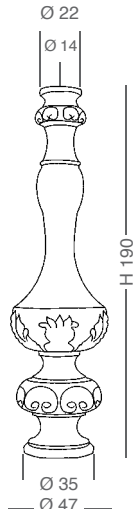

E209
 $\varnothing 47 \times H190$