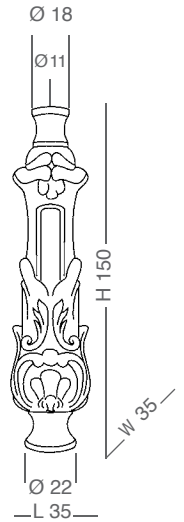

E255
L35 x W35 x H150