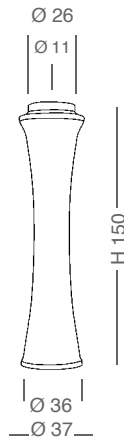

**COLONNE**  
COLUMNS

**Lettura misure:**

*Measurement legenda:*

N.B. quota sedi specificata in NERO  
housing dimension in BLACK

L= Lunghezza/Length

H= Altezza/Height

W= Larghezza/Width

Ø= Diametro/Diameter

**E128**  
Ø22 x H90  
filetto/thread M 10/1

**E125**  
Ø18 x H65  
filetto/thread M 10/1

**E082**  
Ø23 x H115  
filetto/thread M 10/1

**E081**  
Ø25 x H120  
filetto/thread M 10/1

**E124**  
Ø23 x H100  
filetto/thread M 10/1

**E072**  
Ø27 x H120  
filetto/thread M 10/1

**E237**  
Ø28 x H130  
filetto/thread M 10/1

**13-004**  
 $\varnothing 27 \times H 170$

**E145**  
 $\varnothing 22 \times H 175$   
 filetto/thread M 10/1

**E146**  
 $\varnothing 23 \times H 175$   
 filetto/thread M 10/1

**E103**  
 $\varnothing 37 \times H 150$

**E106**  
 $\varnothing 39 \times H 255$

**E100**  
 $\varnothing 39 \times H 175$

**E105**  
 $\varnothing 50 \times H 205$