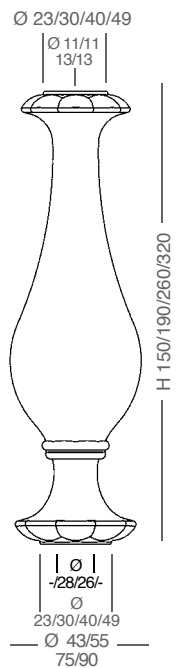

**COLONNE**  
COLUMNS

**Lettura misure:**

*Measurement legenda:*

N.B. quota sedi specificata in NERO  
housing dimension in BLACK

L= Lunghezza/Length

H= Altezza/Height

W= Larghezza/Width

Ø= Diametro/Diameter

**13-037**  
L80 x W70 x H210

**E340**  
 $\varnothing 62$  x H170

**E014**  
 $\varnothing 83$  x H250

**13-014**  
 $\varnothing 65$  x H225

**13-013**  
 $\varnothing 85$  x H305

**13-038**  
L67 x W57 x H175

**E342**  
 $\varnothing 54$  x H188

**13-020**  
 $\varnothing 63$  x H210

**E387**  
L50 x W42 x H167

**E002**  
Ø50 x H145

**13-050**  
Ø130 x H410

**13-026**  
Ø70 x H220

**13-054**  
Ø43 x H150

**13-052**  
Ø75 x H260

**13-053**  
Ø55 x H190

**13-051**  
Ø90 x H320

**COLONNE**  
COLUMNS

**E068**  
Ø22 x H60  
filetto/thread M 10/1

**E070**  
Ø31 x H70  
filetto/thread M 10/1

**E129**  
Ø22 x H90  
filetto/thread M 10/1

**E075**  
Ø30 x H100  
filetto/thread M 10/1