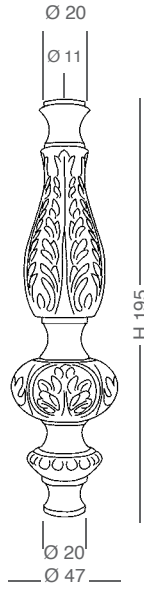

**COLONNE**  
COLUMNS

**Lettura misure:**

*Measurement legenda:*

N.B. quota sedi specificata in NERO  
housing dimension in BLACK

L= Lunghezza/Length

H= Altezza/Height

W= Larghezza/Width

Ø= Diametro/Diameter

**E322**  
L55 x W46 x H140

**E321**  
L77 x W65 x H205

**E351**  
Ø67 x H155

**E038**  
Ø52 x H165

**E115**  
Ø50 x H180

**COLONNE  
COLUMNS**

**E112**  
Ø27 x H175

**E204**  
Ø37 x H145  
filetto/thread M 10/1

**E210**  
Ø52 x H200

**E086**  
Ø43 x H135

**E122**  
Ø67 x H200

**E207**  
Ø44 x H164

**E380**  
Ø60 x H175

**E348**  
Ø73 x H225

**13-025**  
Ø70 x H210

**E276**  
Ø37 x H125

**E280**  
Ø60 x H221

**E236**  
 $\varnothing 40 \times H102$

**E241**  
 $\varnothing 47 \times H195$

**E088**  
 $\varnothing 38 \times H136$   
 filetto/thread M 10/1

**E114**  
 $\varnothing 59 \times H200$