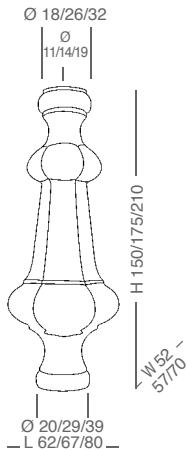

**COLONNE**  
COLUMNS

**Lettura misure:**

*Measurement legenda:*

N.B. quota sedi specificata in NERO  
housing dimension in BLACK

L= Lunghezza/Length

H= Altezza/Height

W= Larghezza/Width

Ø= Diametro/Diameter

**COLONNE  
COLUMNS**

**13-006**  
Ø29 x H160

**13-046**  
Ø40 x H230

**E108**  
Ø45 x H160

**13-042**  
Ø26 x H110  
filetto/thread M 10/1

**E435**  
Ø70 x H230

**E325**  
Ø68 x H145

**E422**  
Ø85 x H150

**E418**  
Ø35 x H155

**13-010**  
Ø47 x H187

**E270**  
Ø63 x H195

**13-003**  
Ø50 x H105

**13-002**    **13-001**  
Ø34 x H85    Ø52 x H130

**13-015**  
Ø75 x H125

**COLONNE**  
COLUMNS

**13-039**  
L62 x W52 x H150

**13-037**  
L80 x W70 x H210

**E340**  
 $\varnothing 62$  x H170

**E014**  
 $\varnothing 83$  x H250

**13-014**  
 $\varnothing 65$  x H225

**13-013**  
 $\varnothing 85$  x H305

**13-038**  
L67 x W57 x H175