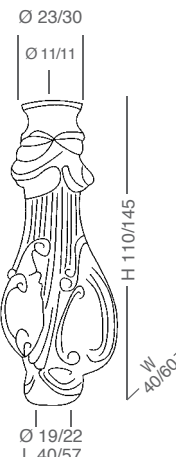

**COLONNE**  
COLUMNS

**Lettura misure:**

*Measurement legenda:*

N.B. quota sedi specificata in NERO  
housing dimension in BLACK

L= Lunghezza/Length

H= Altezza/Height

W= Larghezza/Width

Ø= Diametro/Diameter

**E342**  
 $\varnothing 54$  x H188

**13-020**  
 $\varnothing 63$  x H210

**E387**  
L50 x W42 x H167

**E002**  
Ø50 x H145

**13-050**  
Ø130 x H410

**13-026**  
Ø70 x H220

**13-054**  
Ø43 x H150

**13-052**  
Ø75 x H260

**13-053**  
Ø55 x H190

**13-051**  
Ø90 x H320

**COLONNE**  
COLUMNS

**E068**  
Ø22 x H60  
filetto/thread M 10/1

**E070**  
Ø31 x H70  
filetto/thread M 10/1

**E129**  
Ø22 x H90  
filetto/thread M 10/1

**E075**  
Ø30 x H100  
filetto/thread M 10/1

**13-029**  
Ø40 x H105  
filetto/thread M 10/1

**E078**  
Ø23 x H120  
filetto/thread M 10/1

**13-028**  
Ø28 x H110  
filetto/thread M 10/1

**E256**  
L40 x W40 x H110

**E257**  
L57 x W60 x H145

**13-030**  
Ø35 x H90