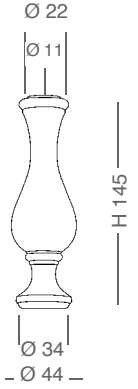

**COLONNE**  
COLUMNS

**Lettura misure:**

*Measurement legenda:*

N.B. quota sedi specificata in NERO  
housing dimension in BLACK

L= Lunghezza/Length

H= Altezza/Height

W= Larghezza/Width

Ø= Diametro/Diameter

Esempio - Example:

13-029

13-029-01

filetto/thread M 10/1

filetto/thread 1/8 IPS

**COLONNE**  
COLUMNS

**E238**  
Ø21 x H110  
filetto/thread M 10/1

**E208**  
Ø30 x H145

**E240**  
Ø40 x H182

**E101**  
Ø38 x H185

**E269**  
Ø47 x H190

**13-007**  
Ø60 x H210

**E199**  
Ø42 x H93

**13-012**  
Ø41 x H120

**13-011**  
Ø44 x H145

**13-019**  
Ø50 x H120

**E239**  
Ø43 x H145

**E091**  
Ø48 x H155

**13-009**  
Ø40 x H135

**13-008**  
Ø46 x H163

**13-005**  
Ø32 x H162

**COLONNE**  
COLUMNS

**E126**  
Ø20 x H75  
filetto/thread M 10/1

**E127**  
Ø20 x H75  
filetto/thread M 10/1