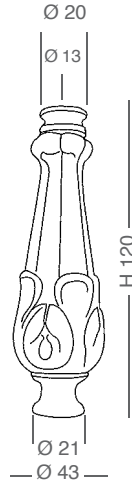

**COLONNE**  
COLUMNS

**Lettura misure:**

*Measurement legenda:*

N.B. quota sedi specificata in NERO  
housing dimension in BLACK

L= Lunghezza/Length

H= Altezza/Height

W= Larghezza/Width

Ø= Diametro/Diameter

**13-053**  
Ø55 x H190

**13-051**  
Ø90 x H320

**COLONNE**  
COLUMNS

**E068**  
Ø22 x H60  
filetto/thread M 10/1

**E070**  
Ø31 x H70  
filetto/thread M 10/1

**E129**  
Ø22 x H90  
filetto/thread M 10/1

**E075**  
Ø30 x H100  
filetto/thread M 10/1

**13-029**  
Ø40 x H105  
filetto/thread M 10/1

**E078**  
Ø23 x H120  
filetto/thread M 10/1

**13-028**  
Ø28 x H110  
filetto/thread M 10/1

**E256**  
L40 x W40 x H110

**E257**  
L57 x W60 x H145

**13-030**  
Ø35 x H90

**13-027**  
Ø55 x H130

**E077**  
 Ø25 x H110  
 filetto/thread M 10/1

**E341**  
 Ø43 x H120

**13-032**  
 Ø48 x H160

**E214**  
 Ø45 x H150

**E053**  
 Ø44 x H150

**13-033**  
 L55 x W52 x H155

**COLONNE  
COLUMNS**