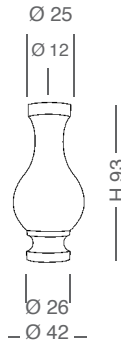

**COLONNE**  
COLUMNS

**Lettura misure:**

*Measurement legenda:*

N.B. quota sedi specificata in NERO  
housing dimension in BLACK

L= Lunghezza/Length

H= Altezza/Height

W= Larghezza/Width

Ø= Diametro/Diameter

Esempio - Example:

13-029

13-029-01

filetto/thread M 10/1

filetto/thread 1/8 IPS

**COLONNE**  
COLUMNS

**E238**  
Ø21 x H110  
filetto/thread M 10/1

**E208**  
Ø30 x H145

**E240**  
Ø40 x H182

**E101**  
Ø38 x H185

**E269**  
Ø47 x H190

**13-007**  
Ø60 x H210

**E199**  
Ø42 x H93

**13-012**  
Ø41 x H120

**13-011**  
Ø44 x H145

**13-019**  
Ø50 x H120

**E239**  
Ø43 x H145

**E091**  
Ø48 x H155

**13-009**  
Ø40 x H135

**13-008**  
Ø46 x H163

**13-005**  
Ø32 x H162

**COLONNE**  
COLUMNS

**E126**  
Ø20 x H75  
filetto/thread M 10/1

**E127**  
Ø20 x H75  
filetto/thread M 10/1