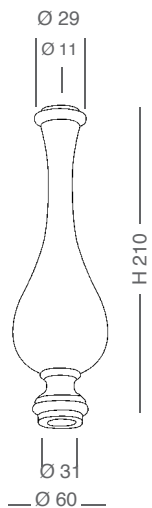

**COLONNE**  
COLUMNS

**Lettura misure:**

*Measurement legenda:*

N.B. quota sedi specificata in NERO  
housing dimension in BLACK

L= Lunghezza/Length

H= Altezza/Height

W= Larghezza/Width

Ø= Diametro/Diameter

Esempio - Example:

13-029

13-029-01

filetto/thread M 10/1

filetto/thread 1/8 IPS

**COLONNE**  
COLUMNS

**E238**  
Ø21 x H110  
filetto/thread M 10/1

**E208**  
Ø30 x H145

**E240**  
Ø40 x H182

**E101**  
Ø38 x H185

**E269**  
Ø47 x H190

**13-007**  
Ø60 x H210

**E199**  
Ø42 x H93

**13-012**  
Ø41 x H120

**13-011**  
Ø44 x H145

**13-019**  
Ø50 x H120

**E239**  
Ø43 x H145

**E091**  
Ø48 x H155

**13-009**  
Ø40 x H135

**13-008**  
Ø46 x H163

**13-005**  
Ø32 x H162

**COLONNE**  
COLUMNS

**E126**  
Ø20 x H75  
filetto/thread M 10/1

**E127**  
Ø20 x H75  
filetto/thread M 10/1