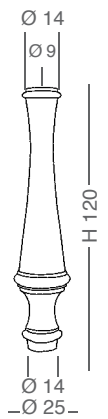

**COLONNE**  
COLUMNS

**Lettura misure:**

*Measurement legenda:*

N.B. quota sedi specificata in NERO  
housing dimension in BLACK

L= Lunghezza/Length

H= Altezza/Height

W= Larghezza/Width

Ø= Diametro/Diameter

**E240**  
Ø40 x H182

**E101**  
Ø38 x H185

**E269**  
Ø47 x H190

**13-007**  
Ø60 x H210

**E199**  
Ø42 x H93

**13-012**  
Ø41 x H120

**13-011**  
Ø44 x H145

**13-019**  
Ø50 x H120

**E239**  
Ø43 x H145

**E091**  
Ø48 x H155

**13-009**  
Ø40 x H135

**13-008**  
Ø46 x H163

**13-005**  
Ø32 x H162

**COLONNE**  
COLUMNS

**E126**  
Ø20 x H75  
filetto/thread M 10/1

**E127**  
Ø20 x H75  
filetto/thread M 10/1

**E128**  
Ø22 x H90  
filetto/thread M 10/1

**E125**  
Ø18 x H65  
filetto/thread M 10/1

**E082**  
Ø23 x H115  
filetto/thread M 10/1

**E081**  
Ø25 x H120  
filetto/thread M 10/1

**E124**  
Ø23 x H100  
filetto/thread M 10/1