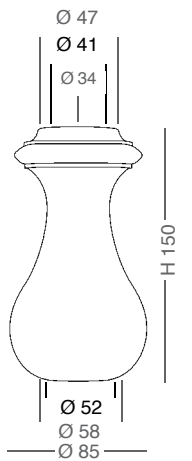

**COLONNE**  
COLUMNS

**Lettura misure:**

*Measurement legenda:*

N.B. quota sedi specificata in NERO  
housing dimension in BLACK

L= Lunghezza/Length

H= Altezza/Height

W= Larghezza/Width

Ø= Diametro/Diameter

**E072**  
Ø27 x H120  
filetto/thread M 10/1

**E237**  
Ø28 x H130  
filetto/thread M 10/1

**13-004**  
 $\varnothing 27 \times H 170$

**E145**  
 $\varnothing 22 \times H 175$   
 filetto/thread M 10/1

**COLONNE  
COLUMNS**

**13-006**  
Ø29 x H160

**13-046**  
Ø40 x H230

**E108**  
Ø45 x H160

**13-042**  
Ø26 x H110  
filetto/thread M 10/1

**E435**  
Ø70 x H230

**E325**  
Ø68 x H145

**E422**  
Ø85 x H150

**E418**  
Ø35 x H155

**13-010**  
Ø47 x H187

**E270**  
Ø63 x H195

**13-003**  
Ø50 x H105

**13-002**    **13-001**  
Ø34 x H85    Ø52 x H130

**13-015**  
Ø75 x H125

**COLONNE**  
COLUMNS

**13-039**  
L62 x W52 x H150