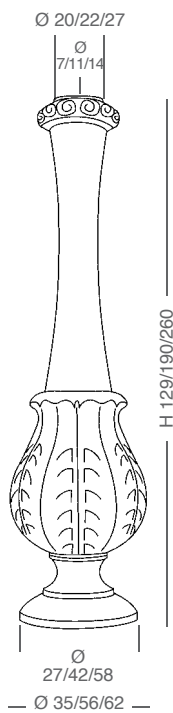

**COLONNE**  
COLUMNS

**Lettura misure:**

*Measurement legenda:*

N.B. quota sedi specificata in NERO  
housing dimension in BLACK

L= Lunghezza/Length

H= Altezza/Height

W= Larghezza/Width

Ø= Diametro/Diameter

**E282**  
Ø50 x H190

**E430**  
L42 x W42 x H180

**E432**  
L55 x W55 x H220

**E415**  
L140 x W125 x H270  
filetto/thread M 10/1

**E416**  
L135 x W135 x H280  
filetto/thread M 10/1

**E329**  
Ø70 x H110

**E336**  
Ø120 x H180

COLONNE  
COLUMNS

**13-045**  
L120 x W30 x H260  
filetto/thread M 10/1

**E433**  
Ø107 x H230

**E434**  
Ø70 x H205

**E379**  
Ø114 x H180

**E279**  
L60 x W60 x H150

**E298**  
L95 x W95 x H265

**E297**  
L85 x W85 x H230

**E025**  
L63 x W63 x H235

**E030**  
L80 x W80 x H300

**E052**  
Ø35 x H129  
filetto/thread M 10/1

**14-039**  
Ø56 x H190

**E107**  
Ø62 x H260

**14-054**  
L34 x W69 x H315  
1 pezzo  
1 piece