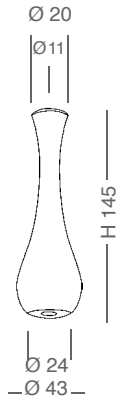

**COLONNE**  
COLUMNS

**Lettura misure:**

*Measurement legenda:*

N.B. quota sedi specificata in NERO  
housing dimension in BLACK

L= Lunghezza/Length

H= Altezza/Height

W= Larghezza/Width

Ø= Diametro/Diameter

Esempio - Example:

13-029

13-029-01

filetto/thread M 10/1

filetto/thread 1/8 IPS

**COLONNE**  
COLUMNS

**E238**  
Ø21 x H110  
filetto/thread M 10/1

**E208**  
Ø30 x H145

**E240**  
Ø40 x H182

**E101**  
Ø38 x H185

**E269**  
Ø47 x H190

**13-007**  
Ø60 x H210

**E199**  
Ø42 x H93

**13-012**  
Ø41 x H120

**13-011**  
Ø44 x H145

**13-019**  
Ø50 x H120

**E239**  
Ø43 x H145

**E091**  
Ø48 x H155

**13-009**  
Ø40 x H135

**13-008**  
Ø46 x H163

**13-005**  
Ø32 x H162

**COLONNE**  
COLUMNS

**E126**  
Ø20 x H75  
filetto/thread M 10/1

**E127**  
Ø20 x H75  
filetto/thread M 10/1