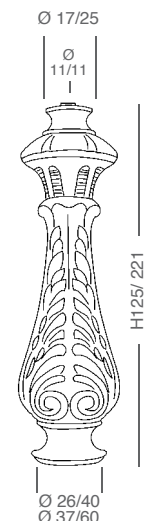

**COLONNE**  
COLUMNS

**Lettura misure:**

*Measurement legenda:*

N.B. quota sedi specificata in NERO  
housing dimension in BLACK

L= Lunghezza/Length

H= Altezza/Height

W= Larghezza/Width

Ø= Diametro/Diameter

**E322**  
L55 x W46 x H140

**E321**  
L77 x W65 x H205

**E351**  
Ø67 x H155

**E038**  
Ø52 x H165

**E115**  
Ø50 x H180

**COLONNE  
COLUMNS**

**E112**  
Ø27 x H175

**E204**  
Ø37 x H145  
filetto/thread M 10/1

**E210**  
Ø52 x H200

**E086**  
Ø43 x H135

**E122**  
Ø67 x H200

**E207**  
Ø44 x H164

**E380**  
Ø60 x H175

**E348**  
Ø73 x H225

**13-025**  
Ø70 x H210

**E276**  
Ø37 x H125

**E280**  
Ø60 x H221

**E236**  
 $\varnothing 40 \times H102$

**E241**  
 $\varnothing 47 \times H195$

**E088**  
 $\varnothing 38 \times H136$   
 filetto/thread M 10/1

**E114**  
 $\varnothing 59 \times H200$