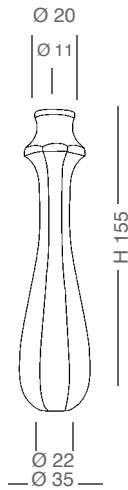

**COLONNE**  
COLUMNS

**Lettura misure:**

*Measurement legenda:*

N.B. quota sedi specificata in NERO  
housing dimension in BLACK

L= Lunghezza/Length

H= Altezza/Height

W= Larghezza/Width

Ø= Diametro/Diameter

**E072**  
Ø27 x H120  
filetto/thread M 10/1

**E237**  
Ø28 x H130  
filetto/thread M 10/1

**13-004**  
 $\varnothing 27 \times H 170$

**E145**  
 $\varnothing 22 \times H 175$   
 filetto/thread M 10/1

**E146**  
 $\varnothing 23 \times H 175$   
 filetto/thread M 10/1

**E103**  
 $\varnothing 37 \times H 150$

**E106**  
 $\varnothing 39 \times H 255$

**E100**  
 $\varnothing 39 \times H 175$

**E105**  
 $\varnothing 50 \times H 205$

**COLONNE  
COLUMNS**

**13-006**  
Ø29 x H160

**13-046**  
Ø40 x H230

**E108**  
Ø45 x H160

**13-042**  
Ø26 x H110  
filetto/thread M 10/1

**E435**  
Ø70 x H230

**E325**  
Ø68 x H145

**E422**  
Ø85 x H150