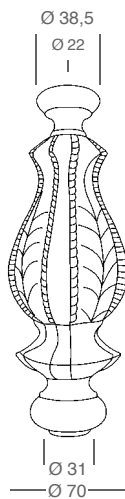

**COLONNE**  
COLUMNS

**Lettura misure:**

*Measurement legenda:*

N.B. quota sedi specificata in NERO  
housing dimension in BLACK

L= Lunghezza/Length

H= Altezza/Height

W= Larghezza/Width

Ø= Diametro/Diameter

**E322**  
L55 x W46 x H140

**E321**  
L77 x W65 x H205

**E351**  
Ø67 x H155

**E038**  
Ø52 x H165

**E115**  
Ø50 x H180

**COLONNE  
COLUMNS**

**E112**  
Ø27 x H175

**E204**  
Ø37 x H145  
filetto/thread M 10/1

**E210**  
Ø52 x H200

**E086**  
Ø43 x H135

**E122**  
Ø67 x H200

**E207**  
Ø44 x H164

**E380**  
Ø60 x H175

**E348**  
Ø73 x H225

**13-025**  
Ø70 x H210

**E276**  
Ø37 x H125

**E280**  
Ø60 x H221

**E236**  
 $\varnothing 40 \times H102$

**E241**  
 $\varnothing 47 \times H195$

**E088**  
 $\varnothing 38 \times H136$   
 filetto/thread M 10/1

**E114**  
 $\varnothing 59 \times H200$