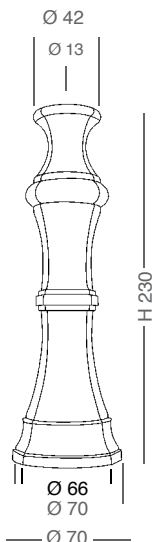

**COLONNE**  
COLUMNS

**Lettura misure:**

*Measurement legenda:*

N.B. quota sedi specificata in NERO  
housing dimension in BLACK

L= Lunghezza/Length

H= Altezza/Height

W= Larghezza/Width

Ø= Diametro/Diameter

**E146**  
 $\varnothing 23 \times H 175$   
 filetto/thread M 10/1

**E103**  
 $\varnothing 37 \times H 150$

**E106**  
 $\varnothing 39 \times H 255$

**E100**  
 $\varnothing 39 \times H 175$

**E105**  
 $\varnothing 50 \times H 205$

**COLONNE  
COLUMNS**

**13-006**  
Ø29 x H160

**13-046**  
Ø40 x H230

**E108**  
Ø45 x H160

**13-042**  
Ø26 x H110  
filetto/thread M 10/1

**E435**  
Ø70 x H230

**E325**  
Ø68 x H145

**E422**  
Ø85 x H150

**E418**  
Ø35 x H155

**13-010**  
Ø47 x H187

**E270**  
Ø63 x H195

**13-003**  
Ø50 x H105

**13-002**    **13-001**  
Ø34 x H85    Ø52 x H130

**13-015**  
Ø75 x H125

**COLONNE**  
COLUMNS

**13-039**  
L62 x W52 x H150