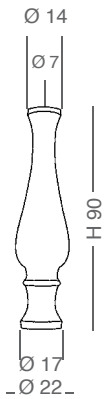

**COLONNE**  
COLUMNS

**Lettura misure:**

*Measurement legenda:*

N.B. quota sedi specificata in NERO  
housing dimension in BLACK

L= Lunghezza/Length

H= Altezza/Height

W= Larghezza/Width

Ø= Diametro/Diameter

**E239**  
Ø43 x H145

**E091**  
Ø48 x H155

**13-009**  
Ø40 x H135

**13-008**  
Ø46 x H163

**13-005**  
Ø32 x H162

**COLONNE**  
COLUMNS

**E126**  
Ø20 x H75  
filetto/thread M 10/1

**E127**  
Ø20 x H75  
filetto/thread M 10/1

**E128**  
Ø22 x H90  
filetto/thread M 10/1

**E125**  
Ø18 x H65  
filetto/thread M 10/1

**E082**  
Ø23 x H115  
filetto/thread M 10/1

**E081**  
Ø25 x H120  
filetto/thread M 10/1

**E124**  
Ø23 x H100  
filetto/thread M 10/1

**E072**  
Ø27 x H120  
filetto/thread M 10/1

**E237**  
Ø28 x H130  
filetto/thread M 10/1

**13-004**  
 $\varnothing 27 \times H 170$

**E145**  
 $\varnothing 22 \times H 175$   
 filetto/thread M 10/1