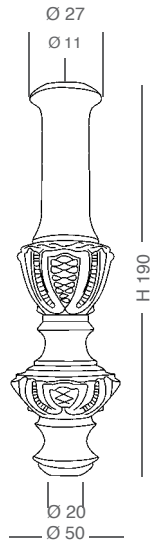

**COLONNE**  
COLUMNS

**Lettura misure:**

*Measurement legenda:*

N.B. quota sedi specificata in NERO  
housing dimension in BLACK

L= Lunghezza/Length

H= Altezza/Height

W= Larghezza/Width

Ø= Diametro/Diameter

**E280**  
Ø60 x H221

**E236**  
 $\varnothing 40 \times H102$

**E241**  
 $\varnothing 47 \times H195$

**E088**  
 $\varnothing 38 \times H136$   
 filetto/thread M 10/1

**E114**  
 $\varnothing 59 \times H200$

**E117**  
 $\varnothing 46 \times H163$

**E205**  
 $\varnothing 32 \times H130$   
 filetto/thread M 10/1

**E209**  
 $\varnothing 47 \times H190$

**E265**  
 $\varnothing 54 \times H170$

**COLONNE  
COLUMNS**

**E282**  
Ø50 x H190

**E430**  
L42 x W42 x H180

**E432**  
L55 x W55 x H220

**E415**  
L140 x W125 x H270  
filetto/thread M 10/1

**E416**  
L135 x W135 x H280  
filetto/thread M 10/1

**E329**  
Ø70 x H110