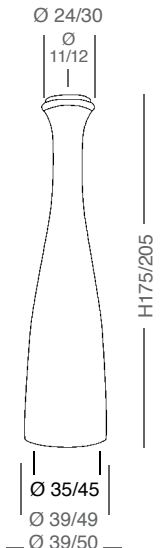

**COLONNE**  
COLUMNS

**Lettura misure:**

*Measurement legenda:*

N.B. quota sedi specificata in NERO  
housing dimension in BLACK

L= Lunghezza/Length

H= Altezza/Height

W= Larghezza/Width

Ø= Diametro/Diameter

**E128**  
Ø22 x H90  
filetto/thread M 10/1

**E125**  
Ø18 x H65  
filetto/thread M 10/1

**E082**  
Ø23 x H115  
filetto/thread M 10/1

**E081**  
Ø25 x H120  
filetto/thread M 10/1

**E124**  
Ø23 x H100  
filetto/thread M 10/1

**E072**  
Ø27 x H120  
filetto/thread M 10/1

**E237**  
Ø28 x H130  
filetto/thread M 10/1

**13-004**  
 $\varnothing 27 \times H 170$

**E145**  
 $\varnothing 22 \times H 175$   
 filetto/thread M 10/1

**E146**  
 $\varnothing 23 \times H 175$   
 filetto/thread M 10/1

**E103**  
 $\varnothing 37 \times H 150$

**E106**  
 $\varnothing 39 \times H 255$

**E100**  
 $\varnothing 39 \times H 175$

**E105**  
 $\varnothing 50 \times H 205$