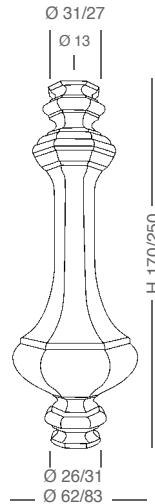

**COLONNE**  
COLUMNS

**Lettura misure:**

*Measurement legenda:*

N.B. quota sedi specificata in NERO  
housing dimension in BLACK

L= Lunghezza/Length

H= Altezza/Height

W= Larghezza/Width

Ø= Diametro/Diameter

**COLONNE  
COLUMNS**

**13-006**  
Ø29 x H160

**13-046**  
Ø40 x H230

**E108**  
Ø45 x H160

**13-042**  
Ø26 x H110  
filetto/thread M 10/1

**E435**  
Ø70 x H230

**E325**  
Ø68 x H145

**E422**  
Ø85 x H150

**E418**  
Ø35 x H155

**13-010**  
Ø47 x H187

**E270**  
Ø63 x H195

**13-003**  
Ø50 x H105

**13-002**    **13-001**  
Ø34 x H85    Ø52 x H130

**13-015**  
Ø75 x H125

**COLONNE**  
COLUMNS

**13-039**  
L62 x W52 x H150

**13-037**  
L80 x W70 x H210

**E340**  
 $\varnothing 62$  x H170

**E014**  
 $\varnothing 83$  x H250

**13-014**  
 $\varnothing 65$  x H225

**13-013**  
 $\varnothing 85$  x H305

**13-038**  
L67 x W57 x H175