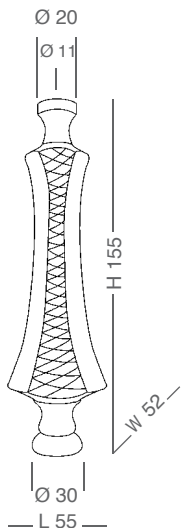

**COLONNE**  
COLUMNS

**Lettura misure:**

*Measurement legenda:*

N.B. quota sedi specificata in NERO  
housing dimension in BLACK

L= Lunghezza/Length

H= Altezza/Height

W= Larghezza/Width

Ø= Diametro/Diameter

**13-029**  
Ø40 x H105  
filetto/thread M 10/1

**E078**  
Ø23 x H120  
filetto/thread M 10/1

**13-028**  
Ø28 x H110  
filetto/thread M 10/1

**E256**  
L40 x W40 x H110

**E257**  
L57 x W60 x H145

**13-030**  
Ø35 x H90

**13-027**  
Ø55 x H130

**E077**  
 Ø25 x H110  
 filetto/thread M 10/1

**E341**  
 Ø43 x H120

**13-032**  
 Ø48 x H160

**E214**  
 Ø45 x H150

**E053**  
 Ø44 x H150

**13-033**  
 L55 x W52 x H155

**COLONNE  
COLUMNS**

**E322**  
L55 x W46 x H140

**E321**  
L77 x W65 x H205

**E351**  
Ø67 x H155

**E038**  
Ø52 x H165

**E115**  
Ø50 x H180

**COLONNE  
COLUMNS**

**E112**  
Ø27 x H175

**E204**  
Ø37 x H145  
filetto/thread M 10/1