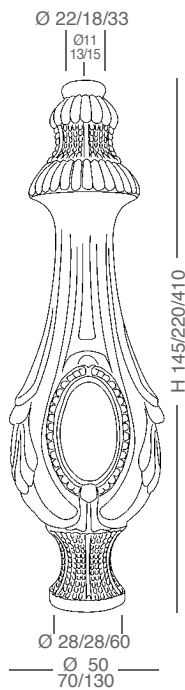

**COLONNE**  
COLUMNS

**Lettura misure:**

*Measurement legenda:*

N.B. quota sedi specificata in NERO  
housing dimension in BLACK

L= Lunghezza/Length

H= Altezza/Height

W= Larghezza/Width

Ø= Diametro/Diameter

**E418**  
Ø35 x H155

**13-010**  
Ø47 x H187

**E270**  
Ø63 x H195

**13-003**  
Ø50 x H105

**13-002**    **13-001**  
Ø34 x H85    Ø52 x H130

**13-015**  
Ø75 x H125

**COLONNE**  
COLUMNS

**13-039**  
L62 x W52 x H150

**13-037**  
L80 x W70 x H210

**E340**  
 $\varnothing 62$  x H170

**E014**  
 $\varnothing 83$  x H250

**13-014**  
 $\varnothing 65$  x H225

**13-013**  
 $\varnothing 85$  x H305

**13-038**  
L67 x W57 x H175

**E342**  
 $\varnothing 54$  x H188

**13-020**  
 $\varnothing 63$  x H210

**E387**  
L50 x W42 x H167

**E002**  
Ø50 x H145

**13-050**  
Ø130 x H410

**13-026**  
Ø70 x H220

**13-054**  
Ø43 x H150

**13-052**  
Ø75 x H260