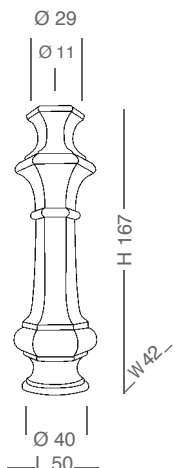

**COLONNE**  
COLUMNS

**Lettura misure:**

*Measurement legenda:*

N.B. quota sedi specificata in NERO  
housing dimension in BLACK

L= Lunghezza/Length

H= Altezza/Height

W= Larghezza/Width

Ø= Diametro/Diameter

**E418**  
Ø35 x H155

**13-010**  
Ø47 x H187

**E270**  
Ø63 x H195

**13-003**  
Ø50 x H105

**13-002**    **13-001**  
Ø34 x H85    Ø52 x H130

**13-015**  
Ø75 x H125

**COLONNE**  
COLUMNS

**13-039**  
L62 x W52 x H150

**13-037**  
L80 x W70 x H210

**E340**  
 $\varnothing 62$  x H170

**E014**  
 $\varnothing 83$  x H250

**13-014**  
 $\varnothing 65$  x H225

**13-013**  
 $\varnothing 85$  x H305

**13-038**  
L67 x W57 x H175

**E342**  
 $\varnothing 54$  x H188

**13-020**  
 $\varnothing 63$  x H210

**E387**  
L50 x W42 x H167

**E002**  
Ø50 x H145

**13-050**  
Ø130 x H410

**13-026**  
Ø70 x H220

**13-054**  
Ø43 x H150

**13-052**  
Ø75 x H260