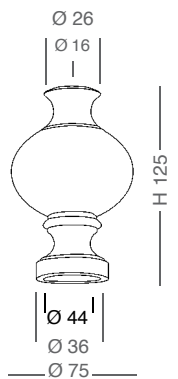

**COLONNE**  
COLUMNS

**Lettura misure:**

*Measurement legenda:*

N.B. quota sedi specificata in NERO  
housing dimension in BLACK

L= Lunghezza/Length

H= Altezza/Height

W= Larghezza/Width

Ø= Diametro/Diameter

**COLONNE  
COLUMNS**

**13-006**  
Ø29 x H160

**13-046**  
Ø40 x H230

**E108**  
Ø45 x H160

**13-042**  
Ø26 x H110  
filetto/thread M 10/1

**E435**  
Ø70 x H230

**E325**  
Ø68 x H145

**E422**  
Ø85 x H150

**E418**  
Ø35 x H155

**13-010**  
Ø47 x H187

**E270**  
Ø63 x H195

**13-003**  
Ø50 x H105

**13-002**    **13-001**  
Ø34 x H85    Ø52 x H130

**13-015**  
Ø75 x H125

**COLONNE**  
COLUMNS

**13-039**  
L62 x W52 x H150

**13-037**  
L80 x W70 x H210

**E340**  
 $\varnothing 62$  x H170

**E014**  
 $\varnothing 83$  x H250

**13-014**  
 $\varnothing 65$  x H225

**13-013**  
 $\varnothing 85$  x H305

**13-038**  
L67 x W57 x H175