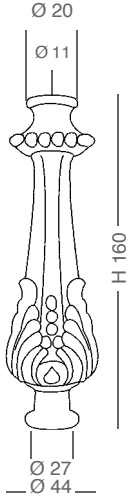

**COLONNE**  
COLUMNS

**Lettura misure:**

*Measurement legenda:*

N.B. quota sedi specificata in NERO  
housing dimension in BLACK

L= Lunghezza/Length

H= Altezza/Height

W= Larghezza/Width

Ø= Diametro/Diameter

**13-053**  
Ø55 x H190

**13-051**  
Ø90 x H320

**COLONNE**  
COLUMNS

**E068**  
Ø22 x H60  
filetto/thread M 10/1

**E070**  
Ø31 x H70  
filetto/thread M 10/1

**E129**  
Ø22 x H90  
filetto/thread M 10/1

**E075**  
Ø30 x H100  
filetto/thread M 10/1

**13-029**  
Ø40 x H105  
filetto/thread M 10/1

**E078**  
Ø23 x H120  
filetto/thread M 10/1

**13-028**  
Ø28 x H110  
filetto/thread M 10/1

**E256**  
L40 x W40 x H110

**E257**  
L57 x W60 x H145

**13-030**  
Ø35 x H90

**13-027**  
Ø55 x H130

**E077**  
 Ø25 x H110  
 filetto/thread M 10/1

**E341**  
 Ø43 x H120

**13-032**  
 Ø48 x H160

**E214**  
 Ø45 x H150

**E053**  
 Ø44 x H150

**13-033**  
 L55 x W52 x H155

**COLONNE  
COLUMNS**