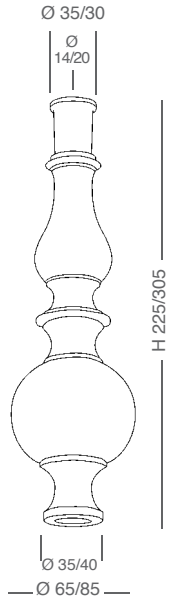

13-013
 $\varnothing 85$ x H305