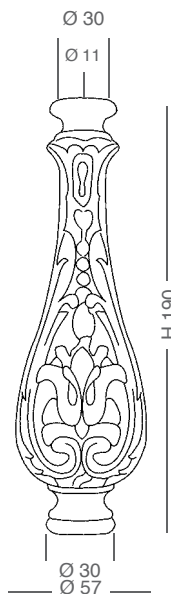

E211
Ø57 x H190
2 pezzi separati / 2 separated pieces