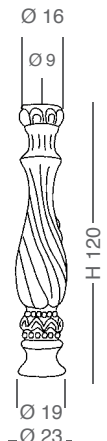

**COLONNE**  
COLUMNS

**Lettura misure:**

*Measurement legenda:*

N.B. quota sedi specificata in NERO  
housing dimension in BLACK

L= Lunghezza/Length

H= Altezza/Height

W= Larghezza/Width

Ø= Diametro/Diameter

**E342**  
 $\varnothing 54$  x H188

**13-020**  
 $\varnothing 63$  x H210

**E387**  
L50 x W42 x H167

**E002**  
Ø50 x H145

**13-050**  
Ø130 x H410

**13-026**  
Ø70 x H220

**13-054**  
Ø43 x H150

**13-052**  
Ø75 x H260

**13-053**  
Ø55 x H190

**13-051**  
Ø90 x H320

**COLONNE**  
COLUMNS

**E068**  
Ø22 x H60  
filetto/thread M 10/1

**E070**  
Ø31 x H70  
filetto/thread M 10/1

**E129**  
Ø22 x H90  
filetto/thread M 10/1

**E075**  
Ø30 x H100  
filetto/thread M 10/1

**13-029**  
Ø40 x H105  
filetto/thread M 10/1

**E078**  
Ø23 x H120  
filetto/thread M 10/1

**13-028**  
Ø28 x H110  
filetto/thread M 10/1

**E256**  
L40 x W40 x H110

**E257**  
L57 x W60 x H145

**13-030**  
Ø35 x H90