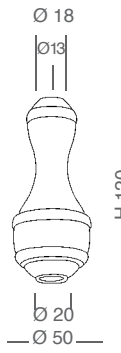

**COLONNE**  
COLUMNS

**Lettura misure:**

*Measurement legenda:*

N.B. quota sedi specificata in NERO  
housing dimension in BLACK

L= Lunghezza/Length

H= Altezza/Height

W= Larghezza/Width

Ø= Diametro/Diameter

Esempio - Example:

13-029

13-029-01

filetto/thread M 10/1

filetto/thread 1/8 IPS

**COLONNE**  
COLUMNS

**E238**  
Ø21 x H110  
filetto/thread M 10/1

**E208**  
Ø30 x H145

**E240**  
Ø40 x H182

**E101**  
Ø38 x H185

**E269**  
Ø47 x H190

**13-007**  
Ø60 x H210

**E199**  
Ø42 x H93

**13-012**  
Ø41 x H120

**13-011**  
Ø44 x H145

**13-019**  
Ø50 x H120

**E239**  
Ø43 x H145

**E091**  
Ø48 x H155

**13-009**  
Ø40 x H135

**13-008**  
Ø46 x H163

**13-005**  
Ø32 x H162

**COLONNE**  
COLUMNS

**E126**  
Ø20 x H75  
filetto/thread M 10/1

**E127**  
Ø20 x H75  
filetto/thread M 10/1