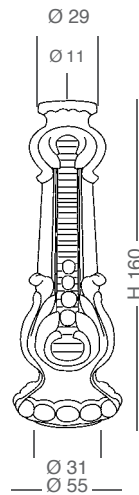

E187
Ø55 x H160