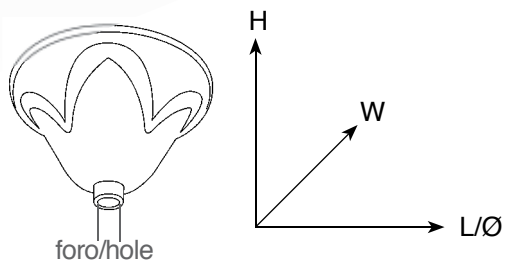

11-023 25
A021 26
A024 27
A025 26
A029 26
A030 23
A034 27
A037 23
A038 24
A048 26

A049 26
A050 27
A051 27
A052 24
A053 24
A054 25
A056 26
G244 27

ROSONI
CANOPIES

Lettura misure:

Measurement legenda:

L= Lunghezza/Length

H= Altezza/Height

W= Larghezza/Width

Ø= Diametro/Diameter

A037
Ø100 x H55
foro/hole Ø11

11-004
Ø80 x H48
foro/hole Ø11

11-003
Ø110 x H68
foro/hole Ø11

11-002
Ø110 x H80
foro/hole Ø11

11-022
Ø120 x H50
foro/hole Ø11