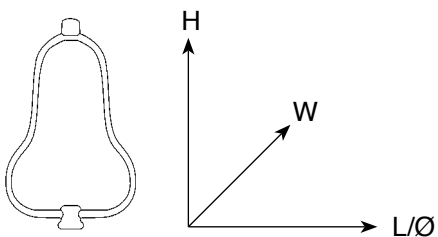

## Recessed spotlights

Lettura misure:  
Measurement legenda:

L= Lunghezza/Length  
H= Altezza/Height  
W= Larghezza/Width  
Ø= Diametro/Diameter

**ARTICOLI VARI Faretti a incasso**  
**VARIOUS ITEMS Recessed spotlights**

**35-002**  
 L100 x W100 x H40 · foro/hole Ø50

**35-001**  
 Ø100 x H45 · foro/hole Ø50

**35-003**  
 Ø100 x H45 · foro/hole Ø50

**F1273-08-039**

**F1273-08-038**

*Esempio assemblato - Assembled example*

## Lamps holder

Lettura misure:

*Measurement legenda:*

L= Lunghezza/Length

H= Altezza/Height

W= Larghezza/Width

Ø= Diametro/Diameter

**ARTICOLI VARI Portalumi**  
**VARIOUS ITEMS Lamps holder**