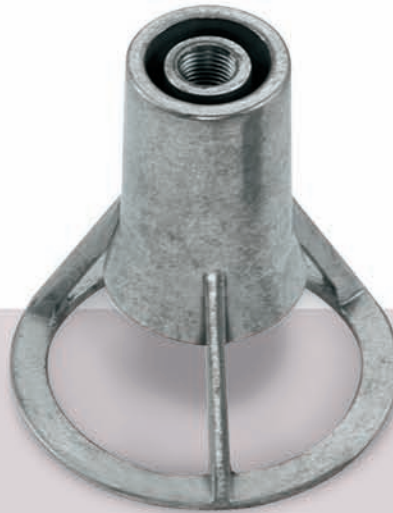

ZAL

ZAL.1020

ZAL.1021

ZAL.1027

ZAL.1094

ZAL.1087

478

ARTICOLO ITEM	H	D	d	FILETTO THREAD	
ZAL 1020	70	65	27	10x1	dicroica Ø 50 12 volt
ZAL 1021	70	65	27	10x1	dicroica Ø 50 12 volt
ZAL 1027	60	54	27	10x1	dicroica Ø 50 12 volt
ZAL 1087	87	52	-	8x1	dicroica Ø 50 12 volt
ZAL 1094	71	58	-	8x1	dicroica Ø 50 12 volt
4025					dicroica 12 volt
4026					portalampada G4-G5,3-GX5,5
ZAMAK					

ZAL.1095

ZAL.1096

ZAL.1098

ARTICOLO ITEM	H	D	d	FILETTO THREAD	
ZAL 1095	96	33	-	8x1	dicroica Ø 50 12 volt
ZAL 1096	71	33	18	8x1+ M4	dicroica Ø 50 12 volt
ZAL 1098	105	55	-	8x1	dicroica Ø 50 12 volt
ZAL 1099	73	54	-	8x1 + M4	dicroica Ø 50 12 volt
ZAL 1102	73	34	-	8x1 + M4	dicroica Ø 50 12 volt