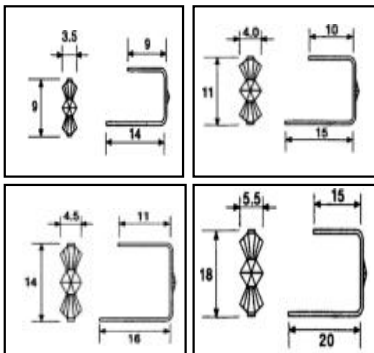

Z.9142 (connector ... asymmetric)

<u>9 mm - asymmetric</u>	■	■	■	5.940
<u>11 mm - asymmetric</u>	■	■	■	4.700
<u>14 mm - asymmetric</u>	■	■	■	3.460
<u>18 mm - asymmetric</u>	■	■	■	2.420