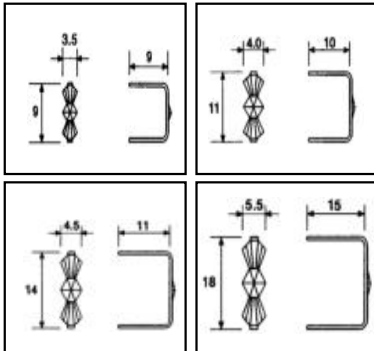

COLOR	COLOR <u>plated</u>	COLOR <u>plated</u>	minimum quantity
BRASS	CHROME	GOLD	
EURO piece	EURO piece	EURO piece	BAG pieces

Z.9141 (connector)

<u>9 mm</u>	■	■	■	6.490
<u>11 mm</u>	■	■	■	5.000
<u>14 mm</u>	■	■	■	3.780
<u>18 mm</u>	■	■	■	2.650