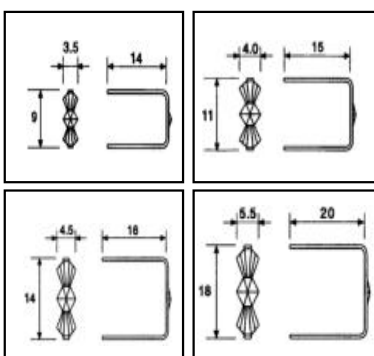

Z.9143 (connector ... long-legged)

<u>9 mm - long-legged</u>	■	■	■	5.390
<u>11 mm - long-legged</u>	■	■	■	4.300
<u>14 mm - long-legged</u>	■	■	■	3.170
<u>18 mm - long-legged</u>	■	■	■	2.290