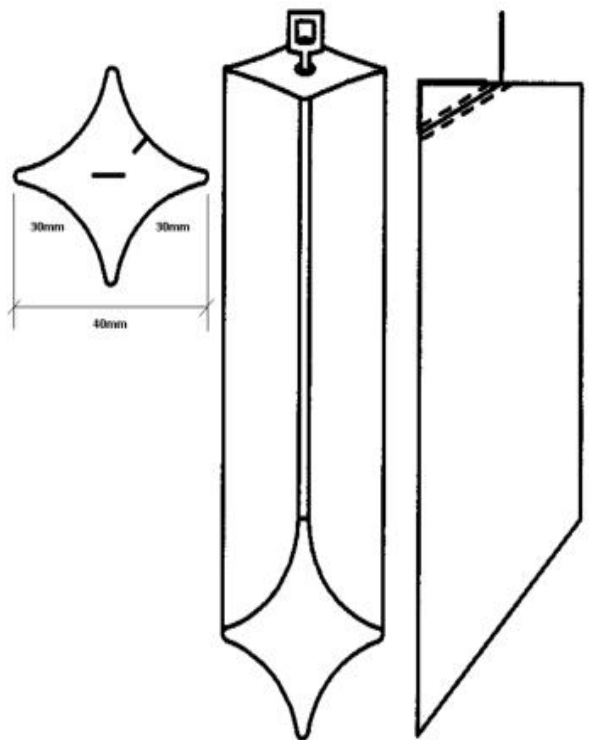

Z.9595 (chandelier crystal)

diameter: 30x30 x40 mm bottom: 45 degree
safety-suspension: DRILLED HOLE Ø 2.5mm
metal-clip: CHROME-PLATED

100 mm	■	16	192
150 mm	■	12	144
200 mm	■	6	72
250 mm	■	6	72
280 mm	■	6	72
300 mm	■	6	72
350 mm	■	6	72
400 mm	■	6	72
450 mm	■	6	72
500 mm	■	6	72
550 mm	■	6	72
600 mm	■	6	72
650 mm	■	6	72
700 mm	■	6	72
750 mm	■	6	72
800 mm	■	6	72
850 mm	■	6	72
900 mm	■	6	72
950 mm	■	6	72
1000 mm	■	6	72

+ other lengths : on request

+ special cuts : on request

metal-clip:
GOLD-COLOR
on request (same price)