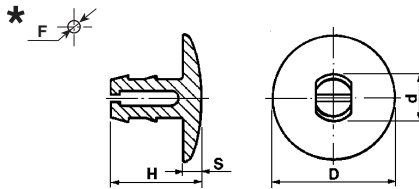

Tappi schede

Board caps

Materiale / Material

5 Nylon 66

Codice / Code	Dimensioni / Dimensions (mm)					Colore / Colour		
	D	d	H	S	F	1 Bianco White	2 Nero Black	8 Grigio Grey
5470	14	5	10	2	4,5	Materiale / Material → 5	5	5

* Dima di foratura - Template