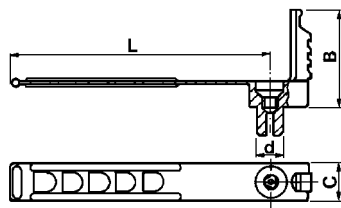

Fascette

Adjustable straps

Materiale / Material
5 Nylon 66

Codice / Code	Dimensioni / Dimensions (mm)						Colore / Colour		
	A	B	C	H	L	S	0 Neutro Natural	1 Bianco White	2 Nero Black
5380/75	3,2	5	4,2	2,7	75	1	5	5	5
5380/100	3,2	5	4,2	2,7	100	1	5	5	5
5380/125	3,2	5	4,2	2,7	125	1	5	5	5
5380/160	3,2	5	4,2	2,7	160	1	5		
5380/200	4,3	6	6	3,6	200	1,3	5		
5380/290	4,3	6	6	3,6	290	1,3	5	5	5
5380/370	4,3	6	6	3,6	370	1,3	5		

Materiale / Material
5 Nylon 66

Codice / Code	Dimensioni / Dimensions (mm)				Colore / Colour		
	B	d	C	L	0 Neutro Natural	1 Bianco White	2 Nero Black
5312	23	6	8	62	5	5	5

Foro ancoraggio: Ø 6 mm - Le fascette vengono fornite con vite autofilettante separata.
 Anchor hole: Ø 6 mm - Adjustable straps are supplied with separate self-threading screw.

Materiale / Material
5 Nylon 66

Codice / Code	Dimensioni / Dimensions (mm)					Colore / Colour	
	A	B	C	F	H	1	2
5507	15	22,5	5	9	11	Materiale / Material → 5	

Materiale / Material
2 ABS
5 Nylon 66

Codice / Code	Dimensioni / Dimensions (mm)					Colore / Colour		Note / Notes
	A	B	C	F	H	1	2	
5508/19	19	19	4,3	4	6	Materiale / Material → 2 5		
5508/19/A	19	19	4,3	4	6	5	•	
5508/26/A	26,5	26,5	4,3	6	8	2 5	•	

* Dima di foratura - Template

Bottoni bloccaggio

Locking pins

Materiale / Material

5 Nylon 66

Codice / Code	Dimensioni / Dimensions (mm)						Colore / Colour	
	A	D	d	F	H	S	1 Bianco White	
5487/18	7,2	11	5,5	5,2	1,8	2	Materiale / Material → 5	
5487/76	12	11	5,5	5,2	7,6	2	5	