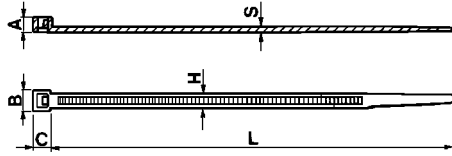

Fascette

Adjustable straps

Materiale / Material
5 Nylon 66

Codice / Code	Dimensioni / Dimensions (mm)						Colore / Colour		
	A	B	C	H	L	S	0 Neutro Natural	1 Bianco White	2 Nero Black
5380/75	3,2	5	4,2	2,7	75	1	5	5	5
5380/100	3,2	5	4,2	2,7	100	1	5	5	5
5380/125	3,2	5	4,2	2,7	125	1	5	5	5
5380/160	3,2	5	4,2	2,7	160	1	5		
5380/200	4,3	6	6	3,6	200	1,3	5		
5380/290	4,3	6	6	3,6	290	1,3	5	5	5
5380/370	4,3	6	6	3,6	370	1,3	5		

Materiale / Material
5 Nylon 66

Codice / Code	Dimensioni / Dimensions (mm)				Colore / Colour		
	B	d	C	L	0 Neutro Natural	1 Bianco White	2 Nero Black
5312	23	6	8	62	5	5	5

Foro ancoraggio: Ø 6 mm - Le fascette vengono fornite con vite autofilettante separata.
 Anchor hole: Ø 6 mm - Adjustable straps are supplied with separate self-threading screw.

Materiale / Material
5 Nylon 66

Codice / Code	Dimensioni / Dimensions (mm)					Colore / Colour	
	A	B	C	F	H	1	2
5507	15	22,5	5	9	11	Materiale / Material → 5	

Materiale / Material
2 ABS
5 Nylon 66

Codice / Code	Dimensioni / Dimensions (mm)					Colore / Colour		Note / Notes
	A	B	C	F	H	1	2	
5508/19	19	19	4,3	4	6	Materiale / Material → 2 5		
5508/19/A	19	19	4,3	4	6	5	•	
5508/26/A	26,5	26,5	4,3	6	8	2 5	•	