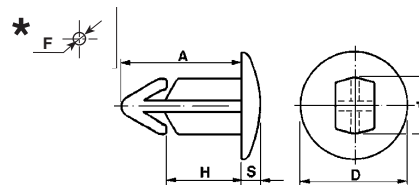

Materiale / Material

5 Nylon 66

Codice / Code	Dimensioni / Dimensions (mm)					Colore / Colour	
	A	B	C	D	H	0 Neutro Natural	2 Nero Black
5511/10	19	19	4,5	10	5	Materiale / Material → 5	5
5511/12	26	26	11	12,5	8	5	
5511/16	26	26	18	16	15	5	

Tappi schede

Board caps

Materiale / Material

5 Nylon 66

Codice / Code	Dimensioni / Dimensions (mm)					Colore / Colour		
	D	d	H	S	F	1 Bianco White	2 Nero Black	8 Grigio Grey
5470	14	5	10	2	4,5	Materiale / Material → 5	5	5

* Dima di foratura - Template

Bottoni bloccaggio

Locking pins

Materiale / Material

5 Nylon 66

Codice / Code	Dimensioni / Dimensions (mm)						Colore / Colour	
	A	D	d	F	H	S	1 Bianco White	
5487/18	7,2	11	5,5	5,2	1,8	2	Materiale / Material → 5	
5487/76	12	11	5,5	5,2	7,6	2	5	