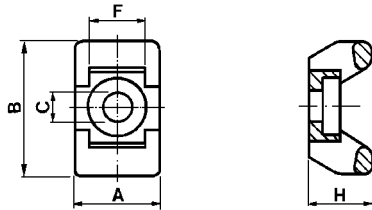

Materiale / Material
5 Nylon 66

Codice / Code	Dimensioni / Dimensions (mm)				Colore / Colour		
	B	d	C	L	0 Neutro Natural	1 Bianco White	2 Nero Black
5312	23	6	8	62	5	5	5

Foro ancoraggio: Ø 6 mm - Le fascette vengono fornite con vite autofilettante separata.
 Anchor hole: Ø 6 mm - Adjustable straps are supplied with separate self-threading screw.

Esempio di utilizzazione

Application example

Reggifascette

Strap holders

Materiale / Material
5 Nylon 66

Codice / Code	Dimensioni / Dimensions (mm)					Colore / Colour	
	A	B	C	F	H	1	2
5506	10	20	4,3	5	6	Materiale / Material → 5	

Materiale / Material
5 Nylon 66

Codice / Code	Dimensioni / Dimensions (mm)					Colore / Colour	
	A	B	C	F	H	1	2
5507	15	22,5	5	9	11	Materiale / Material → 5	

Materiale / Material
2 ABS
5 Nylon 66

Codice / Code	Dimensioni / Dimensions (mm)					Colore / Colour		Note / Notes
	A	B	C	F	H	1	2	
5508/19	19	19	4,3	4	6	Materiale / Material → 2 5		
5508/19/A	19	19	4,3	4	6	5	•	
5508/26/A	26,5	26,5	4,3	6	8	2 5	•	

• Con adesivo - With adhesive

Materiale / Material
2 ABS
5 Nylon 66

Codice / Code	Dimensioni / Dimensions (mm)					Colore / Colour		Note / Notes
	A	B	C	F	H	1	2	
5509/19	19	19	4,3	4	6	Materiale / Material → 2 5		
5509/26	26,5	26,5	4,3	6	7,3	2		
5509/19/A	19	19	4,3	4	6	2 5	•	
5509/26/A	26,5	26,5	4,3	6	7,3	2 5	•	