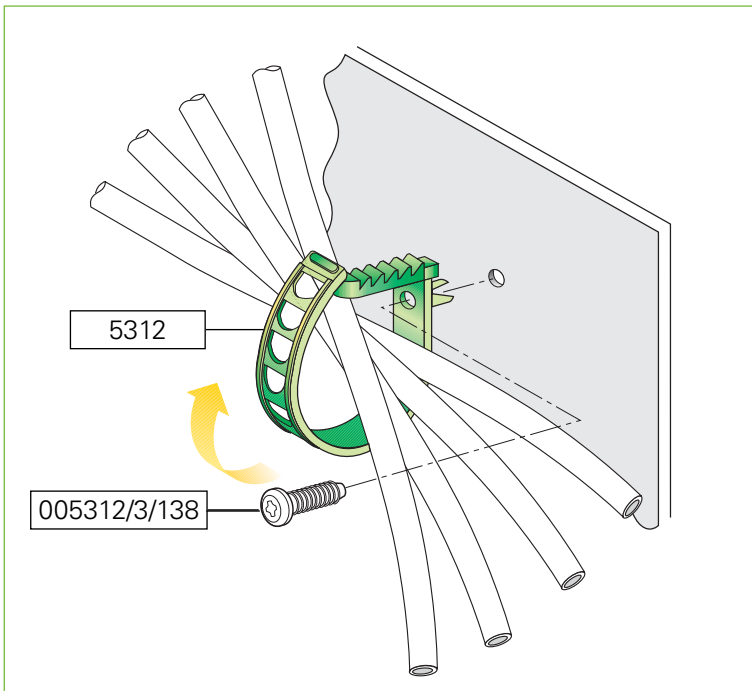

Fascette

Adjustable straps

Materiale / Material
5 Nylon 66

Codice / Code	Dimensioni / Dimensions (mm)						Colore / Colour		
	A	B	C	H	L	S	0 Neutro Natural	1 Bianco White	2 Nero Black
5380/75	3,2	5	4,2	2,7	75	1	5	5	5
5380/100	3,2	5	4,2	2,7	100	1	5	5	5
5380/125	3,2	5	4,2	2,7	125	1	5	5	5
5380/160	3,2	5	4,2	2,7	160	1	5		
5380/200	4,3	6	6	3,6	200	1,3	5		
5380/290	4,3	6	6	3,6	290	1,3	5	5	5
5380/370	4,3	6	6	3,6	370	1,3	5		

Materiale / Material
5 Nylon 66

Codice / Code	Dimensioni / Dimensions (mm)				Colore / Colour		
	B	d	C	L	0 Neutro Natural	1 Bianco White	2 Nero Black
5312	23	6	8	62	5	5	5

Foro ancoraggio: Ø 6 mm - Le fascette vengono fornite con vite autofilettante separata.
 Anchor hole: Ø 6 mm - Adjustable straps are supplied with separate self-threading screw.

Esempio di utilizzazione

Application example

Reggifascette

Strap holders

Materiale / Material
5 Nylon 66

Codice / Code	Dimensioni / Dimensions (mm)					Colore / Colour	
	A	B	C	F	H	1	2
5506	10	20	4,3	5	6	Materiale / Material → 5	

• Con adesivo - With adhesive

Supporti autoadesivi per conduttore

Self-adhesive cable supports

Materiale / Material

1 PVC

Codice / Code	Dimensioni / Dimensions (mm)			Colore / Colour	
	A	B	C	1 Bianco White	
5510/20	20	26	6,5	Materiale / Material → 1	
5510/25	25	26	6,5	1	
5510/30	30	26	6,5	1	