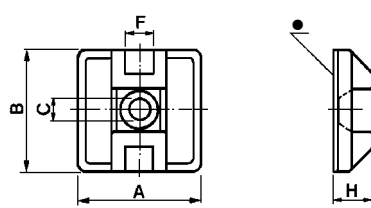

Materiale / Material
5 Nylon 66

Codice / Code	Dimensioni / Dimensions (mm)				Colore / Colour		
	B	d	C	L	0 Neutro Natural	1 Bianco White	2 Nero Black
5312	23	6	8	62	5	5	5

Foro ancoraggio: Ø 6 mm - Le fascette vengono fornite con vite autofilettante separata.
 Anchor hole: Ø 6 mm - Adjustable straps are supplied with separate self-threading screw.

Esempio di utilizzazione

Application example

Reggifascette

Strap holders

Materiale / Material
5 Nylon 66

Codice / Code	Dimensioni / Dimensions (mm)					Colore / Colour	
	A	B	C	F	H	1	2
5506	10	20	4,3	5	6	Materiale / Material → 5	

Materiale / Material
5 Nylon 66

Codice / Code	Dimensioni / Dimensions (mm)					Colore / Colour	
	A	B	C	F	H	1	2
5507	15	22,5	5	9	11	Materiale / Material → 5	

Materiale / Material
2 ABS
5 Nylon 66

Codice / Code	Dimensioni / Dimensions (mm)					Colore / Colour		Note / Notes
	A	B	C	F	H	1	2	
5508/19	19	19	4,3	4	6	Materiale / Material → 2 5		
5508/19/A	19	19	4,3	4	6	5	•	
5508/26/A	26,5	26,5	4,3	6	8	2 5	•	

• Con adesivo - With adhesive

Materiale / Material
2 ABS
5 Nylon 66

Codice / Code	Dimensioni / Dimensions (mm)					Colore / Colour		Note / Notes
	A	B	C	F	H	1	2	
5509/19	19	19	4,3	4	6	Materiale / Material → 2 5		
5509/26	26,5	26,5	4,3	6	7,3	2		
5509/19/A	19	19	4,3	4	6	2 5	•	
5509/26/A	26,5	26,5	4,3	6	7,3	2 5	•	