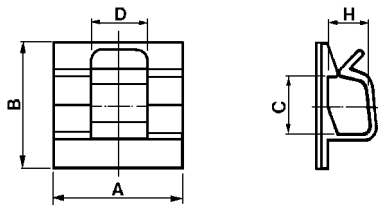

Materiale / Material
5 Nylon 66

Codice / Code	Dimensioni / Dimensions (mm)					Colore / Colour	
	A	B	C	F	H	1	2
5507	15	22,5	5	9	11	Materiale / Material → 5	

Materiale / Material
2 ABS
5 Nylon 66

Codice / Code	Dimensioni / Dimensions (mm)					Colore / Colour		Note / Notes
	A	B	C	F	H	1	2	
5508/19	19	19	4,3	4	6	Materiale / Material → 2 5		
5508/19/A	19	19	4,3	4	6	5	•	
5508/26/A	26,5	26,5	4,3	6	8	2 5	•	

• Con adesivo - With adhesive

Materiale / Material
2 ABS
5 Nylon 66

Codice / Code	Dimensioni / Dimensions (mm)					Colore / Colour		Note / Notes
	A	B	C	F	H	1	2	
5509/19	19	19	4,3	4	6	Materiale / Material → 2 5		
5509/26	26,5	26,5	4,3	6	7,3	2		
5509/19/A	19	19	4,3	4	6	2 5	•	
5509/26/A	26,5	26,5	4,3	6	7,3	2 5	•	

• Con adesivo - With adhesive

Supporti autoadesivi per conduttore

Self-adhesive cable supports

Materiale / Material

1 PVC

Codice / Code	Dimensioni / Dimensions (mm)			Colore / Colour	
	A	B	C	1 Bianco White	
5510/20	20	26	6,5	Materiale / Material → 1	
5510/25	25	26	6,5	1	
5510/30	30	26	6,5	1	

Materiale / Material

5 Nylon 66

Codice / Code	Dimensioni / Dimensions (mm)					Colore / Colour	
	A	B	C	D	H	0 Neutro Natural	2 Nero Black
5511/10	19	19	4,5	10	5	Materiale / Material → 5	5
5511/12	26	26	11	12,5	8	5	
5511/16	26	26	18	16	15	5	