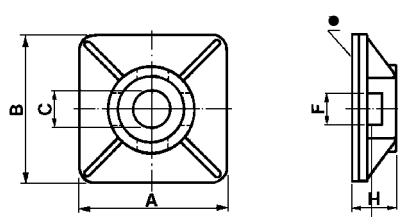

Materiale / Material
5 Nylon 66

Codice / Code	Dimensioni / Dimensions (mm)					Colore / Colour	
	A	B	C	F	H	1	2
5507	15	22,5	5	9	11	Materiale / Material → 5	

Materiale / Material
2 ABS
5 Nylon 66

Codice / Code	Dimensioni / Dimensions (mm)					Colore / Colour		Note / Notes
	A	B	C	F	H	1	2	
5508/19	19	19	4,3	4	6	Materiale / Material → 2 5		
5508/19/A	19	19	4,3	4	6	5	•	
5508/26/A	26,5	26,5	4,3	6	8	2 5	•	

• Con adesivo - With adhesive

Materiale / Material
2 ABS
5 Nylon 66

Codice / Code	Dimensioni / Dimensions (mm)					Colore / Colour		Note / Notes
	A	B	C	F	H	1	2	
5509/19	19	19	4,3	4	6	Materiale / Material → 2 5		
5509/26	26,5	26,5	4,3	6	7,3	2		
5509/19/A	19	19	4,3	4	6	2 5	•	
5509/26/A	26,5	26,5	4,3	6	7,3	2 5	•	

Materiale / Material

5 Nylon 66

Codice / Code	Dimensioni / Dimensions (mm)					Colore / Colour	
	A	B	C	D	H	0 Neutro Natural	2 Nero Black
5511/10	19	19	4,5	10	5	Materiale / Material → 5	5
5511/12	26	26	11	12,5	8	5	
5511/16	26	26	18	16	15	5	