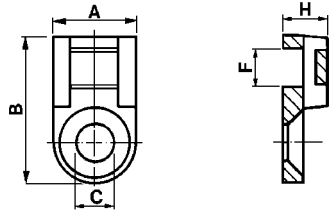

Reggifascette

Strap holders

Materiale / Material
5 Nylon 66

Codice / Code	Dimensioni / Dimensions (mm)					Colore / Colour	
	A	B	C	F	H	1	2
5506	10	20	4,3	5	6	Materiale / Material → 5