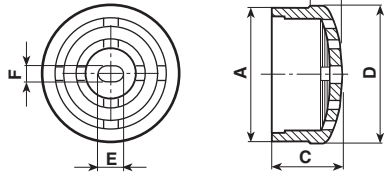

Forniti smontati.
Completely knocked down.

Morsetti Clamps

Materiale / Material

6 Nylon 66 RV

Codice / Code	Dimensioni / Dimensions (mm)							Colore / Colour	
	A	B	C	D	E	F	H	1 Bianco White	2 Nero Black
5333/10	10	89	67	32	49	20	10	Materiale Material → 6	6
5333/13	13	89	67	32	49	20	10	6	6

Forniti smontati.
Completely knocked down.

Areatori Areators

Materiale / Material

6 Nylon 66 RV

Codice / Code	Dimensioni / Dimensions (mm)						Colore / Colour	
	A	B	C	D	E	F	1 Bianco White	2 Nero Black
5342	33	8	18	35	6	4	6	6

Materiale / Material

6 Nylon 66 RV

Codice / Code	Dimensioni / Dimensions (mm)							Colore / Colour	
	A	B	C	d	D	E	F	1 Bianco White	2 Nero Black
5150	48,5	8	11	10,5	49,5	3	-	6	6
5150/0	48,5	8	11	0	49,5	3	-		6
5150/7	48,5	8	11	7	49,5	3	-		6
5150/2	48,5	8	11	10,5	49,5	3	8,4		6
5260	53	7,5	11	11	55	3,5	-		6

Molle Springs

Codice / Code	Dimensioni / Dimensions (mm)					Colore / Colour
	D	d	H	L	S	
5459/2//I/80	4	0,5	27	40	2,4	Acc. inox/Stainless steel

Carico molla: 42,5 mm = 220 g - 67 mm = 770 g - Spring load: 42,5 mm = 220 g - 67 mm = 770 g