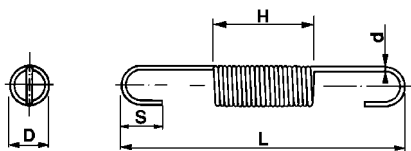

Forniti smontati.
Completely knocked down.

Areatori Areators

Materiale / Material

6 Nylon 66 RV

Codice / Code	Dimensioni / Dimensions (mm)						Colore / Colour	
	A	B	C	D	E	F	1 Bianco White	2 Nero Black
5342	33	8	18	35	6	4	6	6

Materiale / Material

6 Nylon 66 RV

Codice / Code	Dimensioni / Dimensions (mm)							Colore / Colour	
	A	B	C	d	D	E	F	1 Bianco White	2 Nero Black
5150	48,5	8	11	10,5	49,5	3	-	6	6
5150/0	48,5	8	11	0	49,5	3	-		6
5150/7	48,5	8	11	7	49,5	3	-		6
5150/2	48,5	8	11	10,5	49,5	3	8,4		6
5260	53	7,5	11	11	55	3,5	-		6

Materiale / Material

6 Nylon 66 RV

Codice / Code	Dimensioni / Dimensions (mm)						Colore / Colour	
	A	B	C	d	H	S	1 Bianco White	2 Nero Black
5221	46,5	50	10,5	10,5	7,5	3		6
5261	56,5	60	10,5	11	7,5	3	6	6

Molle Springs

Codice / Code	Dimensioni / Dimensions (mm)					Colore / Colour
	D	d	H	L	S	
5459/2//I/80	4	0,5	27	40	2,4	Acc. inox/Stainless steel

Carico molla: 42,5 mm = 220 g - 67 mm = 770 g - Spring load: 42,5 mm = 220 g - 67 mm = 770 g