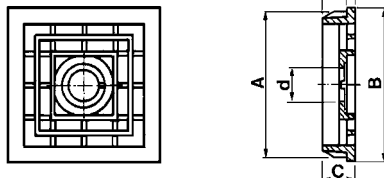

Forniti smontati.
Completely knocked down.

Areatori Areators

Materiale / Material

6 Nylon 66 RV

Codice / Code	Dimensioni / Dimensions (mm)						Colore / Colour	
	A	B	C	D	E	F	1 Bianco White	2 Nero Black
5342	33	8	18	35	6	4	6	6

Materiale / Material

6 Nylon 66 RV

Codice / Code	Dimensioni / Dimensions (mm)							Colore / Colour	
	A	B	C	d	D	E	F	1 Bianco White	2 Nero Black
5150	48,5	8	11	10,5	49,5	3	-	6	6
5150/0	48,5	8	11	0	49,5	3	-		6
5150/7	48,5	8	11	7	49,5	3	-		6
5150/2	48,5	8	11	10,5	49,5	3	8,4		6
5260	53	7,5	11	11	55	3,5	-		6

Materiale / Material

6 Nylon 66 RV

Codice / Code	Dimensioni / Dimensions (mm)						Colore / Colour	
	A	B	C	d	H	S	1 Bianco White	2 Nero Black
5221	46,5	50	10,5	10,5	7,5	3		6
5261	56,5	60	10,5	11	7,5	3	6	6

Molle Springs

Codice / Code	Dimensioni / Dimensions (mm)					Colore / Colour
	D	d	H	L	S	
5459/2//I/80	4	0,5	27	40	2,4	Acc. inox/Stainless steel

Carico molla: 42,5 mm = 220 g - 67 mm = 770 g - Spring load: 42,5 mm = 220 g - 67 mm = 770 g