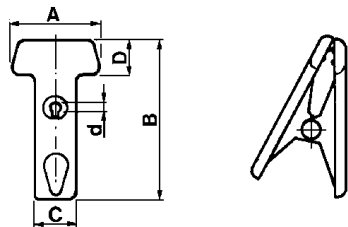

Pinze spot Spotlight pliers

Materiale / Material

6 Nylon 66 RV

11 Policarbonato

Codice / Code	Dimensioni / Dimensions (mm)					Colore / Colour		
	A	B	C	D	d	0 Neutro Natural	1 Bianco White	2 Nero Black
5855/10-10	64	115	30	25	10	Materiale Material → 11	6	6

Forniti smontati.
Completely knocked down.

Morsetti Clamps

Materiale / Material

6 Nylon 66 RV

Codice / Code	Dimensioni / Dimensions (mm)							Colore / Colour	
	A	B	C	D	E	F	H	1 Bianco White	2 Nero Black
5333/10	10	89	67	32	49	20	10	Materiale Material → 6	6
5333/13	13	89	67	32	49	20	10	6	6

Materiale / Material

6 Nylon 66 RV

Codice / Code	Dimensioni / Dimensions (mm)							Colore / Colour	
	A	B	C	d	D	E	F	1 Bianco White	2 Nero Black
5150	48,5	8	11	10,5	49,5	3	-	6	6
5150/0	48,5	8	11	0	49,5	3	-		6
5150/7	48,5	8	11	7	49,5	3	-		6
5150/2	48,5	8	11	10,5	49,5	3	8,4		6
5260	53	7,5	11	11	55	3,5	-		6

Molle Springs

Codice / Code	Dimensioni / Dimensions (mm)					Colore / Colour
	D	d	H	L	S	
5459/2//I/80	4	0,5	27	40	2,4	Acc. inox/Stainless steel

Carico molla: 42,5 mm = 220 g - 67 mm = 770 g - Spring load: 42,5 mm = 220 g - 67 mm = 770 g