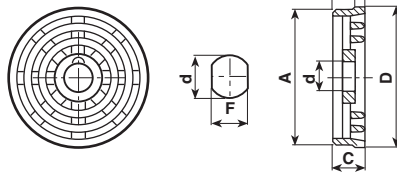

Forniti smontati.
Completely knocked down.

Areatori Areators

Materiale / Material

6 Nylon 66 RV

Codice / Code	Dimensioni / Dimensions (mm)						Colore / Colour	
	A	B	C	D	E	F	1 Bianco White	2 Nero Black
5342	33	8	18	35	6	4	6	6

Materiale / Material

6 Nylon 66 RV

Codice / Code	Dimensioni / Dimensions (mm)							Colore / Colour	
	A	B	C	d	D	E	F	1 Bianco White	2 Nero Black
5150	48,5	8	11	10,5	49,5	3	-	6	6
5150/0	48,5	8	11	0	49,5	3	-		6
5150/7	48,5	8	11	7	49,5	3	-		6
5150/2	48,5	8	11	10,5	49,5	3	8,4		6
5260	53	7,5	11	11	55	3,5	-		6

Molle Springs

Codice / Code	Dimensioni / Dimensions (mm)					Colore / Colour
	D	d	H	L	S	
5459/2//I/80	4	0,5	27	40	2,4	Acc. inox/Stainless steel

Carico molla: 42,5 mm = 220 g - 67 mm = 770 g - Spring load: 42,5 mm = 220 g - 67 mm = 770 g