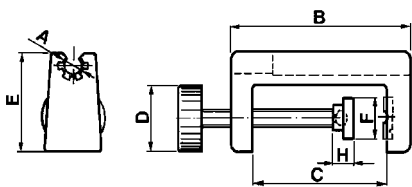

Pinze spot Spotlight pliers

Materiale / Material

6 Nylon 66 RV

11 Policarbonato

Codice / Code	Dimensioni / Dimensions (mm)					Colore / Colour		
	A	B	C	D	d	0 Neutro Natural	1 Bianco White	2 Nero Black
5855/10-10	64	115	30	25	10	Materiale Material → 11	6	6

Forniti smontati.
Completely knocked down.

Morsetti Clamps

Materiale / Material

6 Nylon 66 RV

Codice / Code	Dimensioni / Dimensions (mm)							Colore / Colour	
	A	B	C	D	E	F	H	1 Bianco White	2 Nero Black
5333/10	10	89	67	32	49	20	10	Materiale Material → 6	6
5333/13	13	89	67	32	49	20	10	6	6

Materiale / Material

6 Nylon 66 RV

Codice / Code	Dimensioni / Dimensions (mm)							Colore / Colour	
	A	B	C	d	D	E	F	1 Bianco White	2 Nero Black
5150	48,5	8	11	10,5	49,5	3	-	6	6
5150/0	48,5	8	11	0	49,5	3	-		6
5150/7	48,5	8	11	7	49,5	3	-		6
5150/2	48,5	8	11	10,5	49,5	3	8,4		6
5260	53	7,5	11	11	55	3,5	-		6

Molle Springs

Codice / Code	Dimensioni / Dimensions (mm)					Colore / Colour
	D	d	H	L	S	
5459/2//I/80	4	0,5	27	40	2,4	Acc. inox/Stainless steel

Carico molla: 42,5 mm = 220 g - 67 mm = 770 g - Spring load: 42,5 mm = 220 g - 67 mm = 770 g