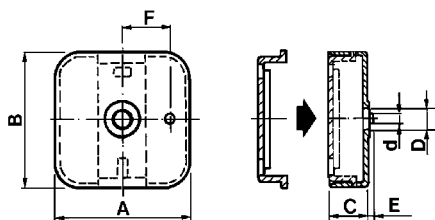

Basi a parete Spotlight mounts

Materiale / Material

2 ABS

Codice / Code	Dimensioni / Dimensions (mm)							Colore / Colour		
	A	B	C	D	d	E	F	1 Bianco White	2 Nero Black	
5851	68,5	68,5	19	10	4	3	24	Materiale Material → 2	2