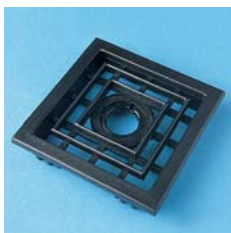

Forniti smontati.
Completely knocked down.

Areatori Areators

Materiale / Material

6 Nylon 66 RV

Codice / Code	Dimensioni / Dimensions (mm)						Colore / Colour	
	A	B	C	D	E	F	1 Bianco White	2 Nero Black
5342	33	8	18	35	6	4	6	6

Materiale / Material

6 Nylon 66 RV

Codice / Code	Dimensioni / Dimensions (mm)							Colore / Colour	
	A	B	C	d	D	E	F	1 Bianco White	2 Nero Black
5150	48,5	8	11	10,5	49,5	3	-	6	6
5150/0	48,5	8	11	0	49,5	3	-		6
5150/7	48,5	8	11	7	49,5	3	-		6
5150/2	48,5	8	11	10,5	49,5	3	8,4		6
5260	53	7,5	11	11	55	3,5	-		6