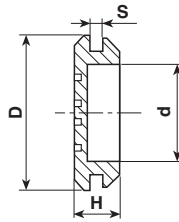

5 Nylon 66  
18 Polibutil RV-AE

Codice / Code	Dimensioni / Dimensions (mm)				Colore / Colour		
	C	D	d	H	1 Bianco White	2 Nero Black	4 Oro Gold
5077	14	19	10,5	6	Materiale / Material → 5 18	5 18	

Materiale / Material

0 Polietilene  
5 Nylon 66

Codice / Code	Dimensioni / Dimensions (mm)			Colore / Colour			
	D	d	H	0 Neutro Natural	1 Bianco White	2 Nero Black	4 Oro Gold
5313/8	8	6,2	9,5	Materiale / Material →	0	0 5	
5081	10	8	7	0	0	0 5	0
5453/13	13	10,8	14		0	0 5	
5453/16	16	13,5	18		0	0	
5453/16/18	18	14	13,5			5	
5453/18	18	15,5	20		0	0	

## Tappi Plugs

Materiale / Material

1 PVC

Codice / Code	Dimensioni / Dimensions (mm)				Colore / Colour	
	D	d	H	S	1 Bianco White	2 Nero Black
6301/10	13	10	6	2	Materiale Material → 1	1

Materiale / Material

1 PVC

Codice / Code	Dimensioni / Dimensions (mm)				Colore / Colour	
	D	d	H	S	1 Bianco White	2 Nero Black
6303	25	14	7	2	Materiale Material → 1	1