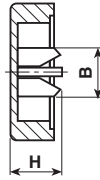

# Tappi Plugs

Materiale / Material

5 Nylon 66

Codice / Code	Dimensioni / Dimensions (mm)				Colore / Colour		
	B	C	D	H	1 Bianco White	2 Nero Black	4 Oro Gold
5077/0	7	14	19	7	Materiale / Material → 5	5	5

Materiale / Material

0 Polietilene

Codice / Code	Dimensioni / Dimensions (mm)				Colore / Colour		
	D	d	H	S	1 Bianco White	2 Nero Black	4 Oro Gold
5293	13,5	10,5	7,5	1,2	Materiale / Material → 0	0	0

Materiale / Material

5 Nylon 66  
18 Polibutil RV-AE

Codice / Code	Dimensioni / Dimensions (mm)				Colore / Colour		
	C	D	d	H	1 Bianco White	2 Nero Black	4 Oro Gold
5077	14	19	10,5	6	Materiale / Material → 5 18	5 18	

Materiale / Material

0 Polietilene  
5 Nylon 66

Codice / Code	Dimensioni / Dimensions (mm)			Colore / Colour			
	D	d	H	0 Neutro Natural	1 Bianco White	2 Nero Black	4 Oro Gold
5313/8	8	6,2	9,5	Materiale / Material →	0	0 5	
5081	10	8	7	0	0	0 5	0
5453/13	13	10,8	14		0	0 5	
5453/16	16	13,5	18		0	0	
5453/16/18	18	14	13,5			5	
5453/18	18	15,5	20		0	0	