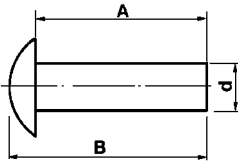

Reggivetto Glass holders

Materiale / Material

6 Nylon 66 RV

Codice / Code	Dimensioni / Dimensions (mm)				Colore / Colour		
	A	B	D	d	0 Neutro Natural	2 Nero Black	3 Rosso Red
5413/25	7	9	8	2,5	Materiale Material → 6	6	6
5413	14	16	8	4	6	6