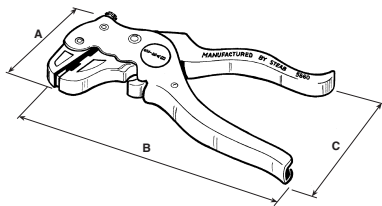

## Reggivetto Glass holders

Materiale / Material

6 Nylon 66 RV

Codice / Code	Dimensioni / Dimensions (mm)				Colore / Colour		
	A	B	D	d	0 Neutro Natural	2 Nero Black	3 Rosso Red
5413/25	7	9	8	2,5	Materiale Material → 6	6	6
5413	14	16	8	4	6	6	

## Pinze spelacavi per cavo piatto H03 UVH2F o unipolare Cable strippers suitable for flat cable H03 UVH2F or single pole

Materiale / Material

6 Nylon 66 RV

Codice / Code	Dimensioni / Dimensions (mm)			Colore / Colour	
	A	B	C	2 Nero Black	Materiale Material → 6
5860	70	170	80	6	