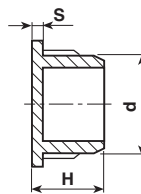

# Tappi Plugs

Materiale / Material

5 Nylon 66

Codice / Code	Dimensioni / Dimensions (mm)				Colore / Colour		
	B	C	D	H	1 Bianco White	2 Nero Black	4 Oro Gold
5077/0	7	14	19	7	Materiale / Material → 5	5	5

Materiale / Material

0 Polietilene

Codice / Code	Dimensioni / Dimensions (mm)				Colore / Colour		
	D	d	H	S	1 Bianco White	2 Nero Black	4 Oro Gold
5293	13,5	10,5	7,5	1,2	Materiale / Material → 0	0	0

Materiale / Material

5 Nylon 66  
18 Polibutil RV-AE

Codice / Code	Dimensioni / Dimensions (mm)				Colore / Colour		
	C	D	d	H	1 Bianco White	2 Nero Black	4 Oro Gold
5077	14	19	10,5	6	Materiale / Material → 5 18	5 18	

Materiale / Material

0 Polietilene  
5 Nylon 66

Codice / Code	Dimensioni / Dimensions (mm)			Colore / Colour			
	D	d	H	0 Neutro Natural	1 Bianco White	2 Nero Black	4 Oro Gold
5313/8	8	6,2	9,5	Materiale / Material →	0	0 5	
5081	10	8	7	0	0	0 5	0
5453/13	13	10,8	14		0	0 5	
5453/16	16	13,5	18		0	0	
5453/16/18	18	14	13,5			5	
5453/18	18	15,5	20		0	0	