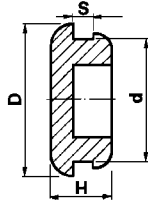

Tappi Plugs

Materiale / Material

1 PVC

Codice / Code	Dimensioni / Dimensions (mm)				Colore / Colour	
	D	d	H	S	1 Bianco White	2 Nero Black
6301/10	13	10	6	2	Materiale Material → 1	1