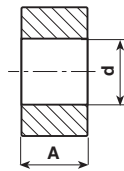

Distanziatori

Spacers

Materiale / Material

0 Polietilene

2 ABS

5 Nylon 66

6 Nylon 66 RV

10 Polistirolo

Codice / Code	Dimensioni / Dimensions (mm)			Colore / Colour		
	A	D	d	0 Neutro Natural	1 Bianco White	2 Nero Black
5300/8/4	4	17	8,4	6	6	
5300/8/5	5	17	8,4	0 6	6	
5400/09/4	4	18	9		6	6
5400/09/5	5	18	9			6
5400/09/6	6	18	9			6
5400/09/7	7	18	9		5	6
5400/09/8	8	18	9	0		6
5300/10/4	4	17	10,5	0	6	6
5300/10/5	5	17	10,5	0 6	6	6
5114/5	5	20	10,5	0 6		6
5114/10	10	20	10,5	0 6	6	6
5146/5	5	15	10	6	6	6
5146/8	8	15	10			2 6
5146/10	10	15	10	6	6	6
5146/15	15	15	10		6	6
5146/18	18	15	10			6
5146/20	20	15	10	6	6	6
5907	45	14,5	10,5		10	6 10
5400/13/4	4	18	13			6
5400/13/5	5	18	13			6
5400/13/6	6	18	13			6
5400/13/7	7	18	13			6
5400/13/8	8	18	13	0		6
5568/5	5	20	14		6	6
5568/10	10	20	14		6	6
5400/16/4	4	18	16		6	6
5400/16/5	5	18	16			6
5400/16/6	6	18	16			6
5400/16/7	7	18	16			6
5400/16/8	8	18	16	0		6
6117	4,5	28	18	6		6