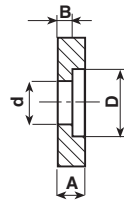

Boccole

Bushes

Materiale / Material

- **0** Polietilene
- **5** Nylon 66
- **6** Nylon 66 RV
- **18** Polibutil RV-AE

Codice / Code	Dimensioni / Dimensions (mm)					Colore / Colour	
	A	B	D	d	C	0 Neutro Natural	2 Nero Black
5323/0/1/2	2	1	6,3	5,2	10	0 5	
5323/0/1/3	3	1	6,3	5,2	10	0 5	6
5323/0/1/4	4	1	6,3	5,2	10	0 5	6
5323/0/1/5	5	1	6,3	5,2	10	0 5	
5323/0/2/3	3	2	6,3	5,2	10	0 5	
5323/0/2/4	4	2	6,3	5,2	10	0 5	
5323/0/2/5	5	2	6,3	5,2	10	0 5	
5323/0/3/5	5	2	6,3	5,2	10	0 5	
6118/0/1/2	2	1	9,8	6,3	20		6 18
6118/0/1/3	3	1	9,8	6,3	20		6
6118/0/1/4	4	1	9,8	6,3	20		6
6118/0/2/3	3	2	9,8	6,3	20		6
6118/0/2/4	4	2	9,8	6,3	20		6
6118/0/3/4	4	3	9,8	6,3	20	6