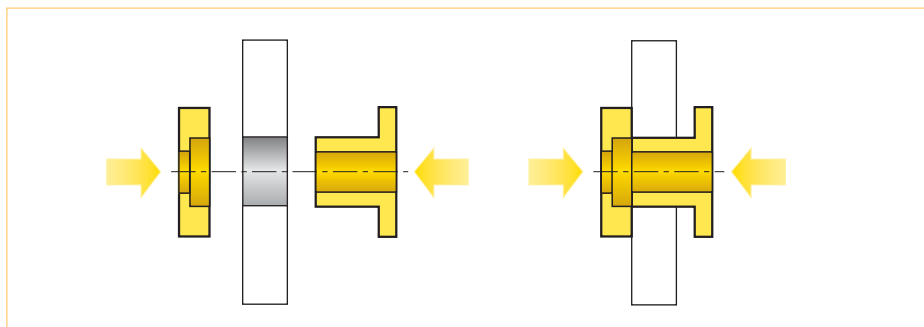

Esempio di utilizzazione

Application example