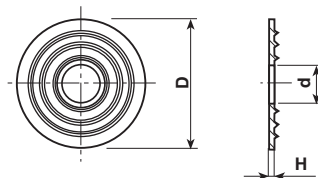

## Washers

Materiale / Material

- 0 Polietilene
- 5 Nylon 66
- 6 Nylon 66 RV
- 18 Polibutil RV-AE

Codice / Code	Dimensioni / Dimensions (mm)			Colore / Colour		
	D	d	A	0 Neutro Natural	1 Bianco White	2 Nero Black
5302/1	12	6,4	1	0	6	6
5302/1564	12	6,4	1,5	5		
5302/2	12	6,4	2	0	6	5
5302/3	12	6,4	3		6	6
5036/6/1	14	6,4	1			6
5036/6/2	14	6,4	2		6	6
5036/6/3	14	6,4	3			6
5300/6/1	17	6,4	1	5		
5300/6/2	17	6,4	2		6	6
5300/6/3	17	6,4	3			6
5036/7/1	14	7	1	0	6	6
5036/7/2	14	7	2	0	6	6
5036/7/3	14	7	3	0	6	6
6118/1/7/2	20	7,2	2			6
5036/8/1	14	8	1	0	6	6
5036/8/2	14	8	2	0	6	18
5036/8/3	14	8	3	0	18	
5300/8/1	17	8	1	0	5	6
5300/8/2	17	8	2	0	6	6
5300/8/3	17	8	3	0	6	18
5400/09/1	18	9	1	0	5	5
5400/09/2	18	9	2			6
5400/09/3	18	9	3	0		
5085	14	10,5	1,5	0	5	0
5146/1	15	10	1		6	
5146/2	15	10	2		6	6
5146/3	15	10	3		6	
5300/10/1	17	10,5	1	0	6	6
5300/10/2	17	10,5	2	0	6	18
5300/10/3	17	10,5	3	0	6	
5114/1	20	10	1,2	0	6	6
5114/2	20	10	2	0	6	18
5114/3	20	10	3	0	6	
5400/13/1	18	13	1	0		5
5400/13/2	18	13	2	0		
5400/13/3	18	13	3	0		
5568/1	20	14	1,2	0	6	
5568/15	20	14	1,5	0	6	
5568/2	20	14	2	0	6	
5568/3	20	14	3	0	6	
5400/16/1	18	16	1	0		
5400/16/2	18	16	2			6
5400/16/3	18	16	3	0		
5124	25	21	2	6		

## Rondelle Washers

Materiale / Material

- 0** Polietilene
- 1** PVC
- 6** Nylon 66 RV

Codice / Code	Dimensioni / Dimensions (mm)			Colore / Colour	
	D	d	H	0 Neutro Natural	2 Nero Black
5040/8	40	8	2	Materiale / Material → 0	
5040	40	10	2	0	
5040/13	40	13	2	0	
5026	22	10,5	2	0 1 6	0 6
5035	30	10,5	2	0 1 6	0 6
5035/13	30	13	2	0 1 6	0 6
5092	24	13,5	2,5	0 1 6	0
5133	52	13,5	2	0 6	
5491	34	26	2,5	0	

## Rondelle antivibrazione Shakeproof washers

Materiale / Material

- 5** Nylon 66

Codice / Code	Dimensioni / Dimensions (mm)			Colore / Colour	
	D	d	H	0 Neutro Natural	2 Nero Black
5354	9,5	4,15	2,1	Materiale / Material → 5	5
5140	10,5	6,1	2,5	5	5
5128	12,5	6,3	3,4	5	
5129	14	8,1	3,3	5	
5130	17	10,2	3,8	5	
5137	19	12,2	4,4	5	