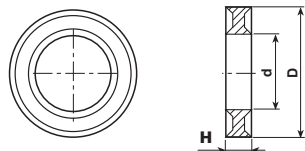

## Washers

Materiale / Material

- 0 Polietilene
- 5 Nylon 66
- 6 Nylon 66 RV
- 18 Polibutil RV-AE

Codice / Code	Dimensioni / Dimensions (mm)			Colore / Colour		
	D	d	A	0 Neutro Natural	1 Bianco White	2 Nero Black
5302/1	12	6,4	1	0	6	6
5302/1564	12	6,4	1,5	5		
5302/2	12	6,4	2	0	6	5
5302/3	12	6,4	3		6	6
5036/6/1	14	6,4	1			6
5036/6/2	14	6,4	2		6	6
5036/6/3	14	6,4	3			6
5300/6/1	17	6,4	1	5		
5300/6/2	17	6,4	2		6	6
5300/6/3	17	6,4	3			6
5036/7/1	14	7	1	0	6	6
5036/7/2	14	7	2	0	6	6
5036/7/3	14	7	3	0	6	6
6118/1/7/2	20	7,2	2			6
5036/8/1	14	8	1	0	6	6
5036/8/2	14	8	2	0	6	18
5036/8/3	14	8	3	0	18	
5300/8/1	17	8	1	0	5	6
5300/8/2	17	8	2	0	6	6
5300/8/3	17	8	3	0	6	18
5400/09/1	18	9	1	0	5	5
5400/09/2	18	9	2			6
5400/09/3	18	9	3	0		
5085	14	10,5	1,5	0	5	0
5146/1	15	10	1		6	
5146/2	15	10	2		6	6
5146/3	15	10	3		6	
5300/10/1	17	10,5	1	0	6	6
5300/10/2	17	10,5	2	0	6	18
5300/10/3	17	10,5	3	0	6	
5114/1	20	10	1,2	0	6	6
5114/2	20	10	2	0	6	18
5114/3	20	10	3	0	6	
5400/13/1	18	13	1	0		5
5400/13/2	18	13	2	0		
5400/13/3	18	13	3	0		
5568/1	20	14	1,2	0	6	
5568/15	20	14	1,5	0	6	
5568/2	20	14	2	0	6	
5568/3	20	14	3	0	6	
5400/16/1	18	16	1	0		
5400/16/2	18	16	2			6
5400/16/3	18	16	3	0		
5124	25	21	2	6		

## Rondelle Washers

Materiale / Material

- 0** Polietilene
- 1** PVC
- 6** Nylon 66 RV

Codice / Code	Dimensioni / Dimensions (mm)			Colore / Colour	
	D	d	H	0 Neutro Natural	2 Nero Black
5040/8	40	8	2	Materiale / Material → 0	
5040	40	10	2	0	
5040/13	40	13	2	0	
5026	22	10,5	2	0 1 6	0 6
5035	30	10,5	2	0 1 6	0 6
5035/13	30	13	2	0 1 6	0 6
5092	24	13,5	2,5	0 1 6	0
5133	52	13,5	2	0 6	
5491	34	26	2,5	0	

## Rondelle antivibrazione Shakeproof washers

Materiale / Material

- 5** Nylon 66

Codice / Code	Dimensioni / Dimensions (mm)			Colore / Colour	
	D	d	H	0 Neutro Natural	2 Nero Black
5354	9,5	4,15	2,1	Materiale / Material → 5	5
5140	10,5	6,1	2,5	5	5
5128	12,5	6,3	3,4	5	
5129	14	8,1	3,3	5	
5130	17	10,2	3,8	5	
5137	19	12,2	4,4	5	