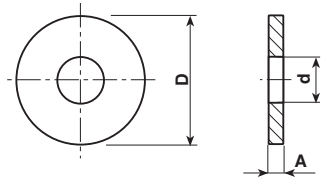

Rondelle

Washers

Materiale / Material

- 0 Polietilene
- 5 Nylon 66
- 6 Nylon 66 RV
- 18 Polibutil RV-AE

Codice / Code	Dimensioni / Dimensions (mm)			Colore / Colour		
	D	d	A	0 Neutro Natural	1 Bianco White	2 Nero Black
5302/1	12	6,4	1	0	6	6
5302/1564	12	6,4	1,5	5		
5302/2	12	6,4	2	0	6	5
5302/3	12	6,4	3		6	6
5036/6/1	14	6,4	1			6
5036/6/2	14	6,4	2		6	6
5036/6/3	14	6,4	3			6
5300/6/1	17	6,4	1	5		
5300/6/2	17	6,4	2		6	6
5300/6/3	17	6,4	3			6
5036/7/1	14	7	1	0	6	6
5036/7/2	14	7	2	0	6	6
5036/7/3	14	7	3	0	6	6
6118/1/7/2	20	7,2	2			6
5036/8/1	14	8	1	0	6	6
5036/8/2	14	8	2	0	6	18
5036/8/3	14	8	3	0	18	
5300/8/1	17	8	1	0	5	6
5300/8/2	17	8	2	0	6	6
5300/8/3	17	8	3	0	6	18
5400/09/1	18	9	1	0	5	5
5400/09/2	18	9	2			6
5400/09/3	18	9	3	0		
5085	14	10,5	1,5	0	5	0
5146/1	15	10	1		6	
5146/2	15	10	2		6	6
5146/3	15	10	3		6	
5300/10/1	17	10,5	1	0	6	6
5300/10/2	17	10,5	2	0	6	18
5300/10/3	17	10,5	3	0	6	
5114/1	20	10	1,2	0	6	6
5114/2	20	10	2	0	6	18
5114/3	20	10	3	0	6	
5400/13/1	18	13	1	0		5
5400/13/2	18	13	2	0		
5400/13/3	18	13	3	0		
5568/1	20	14	1,2	0	6	
5568/15	20	14	1,5	0	6	
5568/2	20	14	2	0	6	
5568/3	20	14	3	0	6	
5400/16/1	18	16	1	0		
5400/16/2	18	16	2			6
5400/16/3	18	16	3	0		
5124	25	21	2	6