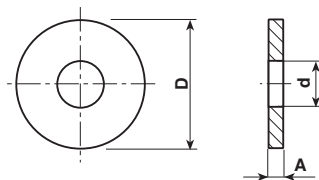

### Materiale / Material

- 0** Polietilene
- 5** Nylon 66
- 6** Nylon 66 RV
- 18** Polibutil RV-AE

Codice / Code	Dimensioni / Dimensions (mm)			Colore / Colour			
	D	d	A	0 Neutro Natural	1 Bianco White	2 Nero Black	3 Rosso Red
5515/05	4,5	2,4	0,5	Materiale Material → 5			
5515/1	4,5	2,4	1	5			
5515/2	4,5	2,4	2	5			
5516/05	5	2,7	0,5	5			
5516/1	5	2,7	1	5			
5516/2	5	2,7	2	5			
5021/1	7	3,2	1	0 6	6	0 6	
5021/2	7	3,2	2	0 6		18	
5301/34/1	10	3,4	1	6			
5301/34/2	10	3,4	2	6		6	
5301/34/3	10	3,4	3	6			
5021/35/1	7	3,5	1	5		6	
5021/35/2	7	3,5	2			6	
5036/3/5/1	14	3,7	1	0 6			
5036/3/5/2	14	3,7	2	0 6			
5036/3/5/3	14	3,7	3	0 6			
5098/36/1	8	3,6	1	0			
5098/36/12	8	3,6	1,2	0			
5098/36/2	8	3,6	2	0			
5098/36/3	8	3,6	3	0			
5302/1536	12	3,6	1,5	5			
5302/1537	12	3,7	1,5	5			
5015/4/1	10	4,3	1	0 6	6	6	
5015/4/2	10	4,3	2	0 6	6 18	6 18	6
5015/4/3	10	4,3	3	0 6	18	0 6	
5302/4/15	12	4,3	1,5	5		6	
5302/4/2	12	4,3	2			6	
5302/4/3	12	4,3	3			6	
5036/5/1	14	5	1	0 6	18	0 6	
5036/5/1/5	14	5	1,5	6			
5036/5/2	14	5	2	0 6	6	6	
5036/5/3	14	5	3	0 6		6	
5109/2	18	5	2	0		6	
5098	8	5,1	1,2	5			
5301/1	10	5,3	1	0 6	6	6	
5301/2	10	5,3	2	0		6	6
5301/3	10	5,3	3	0 6		6	
5015/6/1	10	6	1	0 6		0 6	
5015/6/2	10	6	2	0 6	18	6	
5015/6/3	10	6	3	0 6		6	
5385/08	29	6,2	0,8			0	
5385/18	29	6,2	1,8			0	
6118/1/1	20	6,2	1		6	0 6	
6118/1/2	20	6,2	2			6	
6118/1/3	20	6,2	3	6			

## Rondelle Washers

Materiale / Material

- 0** Polietilene
- 1** PVC
- 6** Nylon 66 RV

Codice / Code	Dimensioni / Dimensions (mm)			Colore / Colour	
	D	d	H	0 Neutro Natural	2 Nero Black
5040/8	40	8	2	Materiale / Material → 0	
5040	40	10	2	0	
5040/13	40	13	2	0	
5026	22	10,5	2	0 1 6	0 6
5035	30	10,5	2	0 1 6	0 6
5035/13	30	13	2	0 1 6	0 6
5092	24	13,5	2,5	0 1 6	0
5133	52	13,5	2	0 6	
5491	34	26	2,5	0	