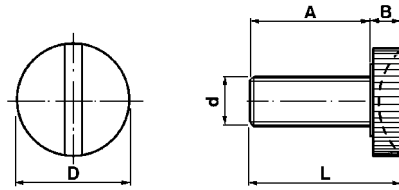

Pomelli filettati

Threaded knobs

Materiale / Material

- 5** Nylon 66
- 6** Nylon 66 RV
- 11** Policarbonato

Codice / Code	Dimensioni / Dimensions (mm)					Materiale / Material	Colore / Colour			
	A	B	D	d	L		0 Neutro Natural	1 Bianco White	2 Nero Black	4 Oro Gold
5007/4/6	6	3,8	13	M 4x0,7	9,8			6	6	6
5007/4/10	10	3,8	13	M 4x0,7	13,8	6	6	6		
5007/4/15	15	3,8	13	M 4x0,7	18,8	6	6	6	6	
5007/4/20	20	3,8	13	M 4x0,7	23,8		6	5 6		
5007/5/10	10	3,8	13	M 5x0,8	13,8		6	6		
5007/5/15	15	3,8	13	M 5x0,8	18,8		6	6	6	
5007/5/20	20	3,8	13	M 5x0,8	23,8		6	6		
5007/6/10	10	3,8	13	M 6x1	13,8	11	6	6		
5007/6/13	13	3,8	13	M 6x1	16,8		6	6		
5007/6/15	15	3,8	13	M 6x1	18,8		6	6	6	
5007/6/20	20	3,8	13	M 6x1	23,8		6	6		

Materiale / Material

- 5** Nylon 66
- 6** Nylon 66 RV

Codice / Code	Dimensioni / Dimensions (mm)					Materiale / Material	Colore / Colour		
	A	B	D	d	L		1 Bianco White	2 Nero Black	4 Oro Gold
5007/2/406	6	5	7	M 4x0,7	11		6		
5007/2/410	10	5	7	M 4x0,7	15	6	6		
5007/2/415	15	5	7	M 4x0,7	20	6	6		
5007/2/420	20	5	7	M 4x0,7	25	6	6		
5007/2/510	10	5	7	M 5x0,8	15		6	6	
5007/2/515	15	5	7	M 5x0,8	20		6		
5007/2/520	20	5	7	M 5x0,8	25		6		
5007/2/610	10	5	7	M 6x1	15	5 6	6		
5007/2/613	13	5	7	M 6x1	18	6	6		
5007/2/615	15	5	7	M 6x1	20	6	6		
5007/2/620	20	5	7	M 6x1	25	6	6		

Materiale / Material

6 Nylon 66 RV

Codice / Code	Dimensioni / Dimensions (mm)					Colore / Colour	
	A	B	D	d	L	1 Bianco White	2 Nero Black
5007/1/4/6	6	13	15	M 4x0,7	19	Materiale Material → 6	6
5007/1/410	10	13	15	M 4x0,7	23	6	6
5007/1/415	15	13	15	M 4x0,7	28	6	6
5007/1/420	20	13	15	M 4x0,7	33	6	
5007/1/510	10	13	15	M 5x0,8	23		6
5007/1/515	15	13	15	M 5x0,8	28		6
5007/1/520	20	13	15	M 5x0,8	33	6	
5007/1/610	10	13	15	M 6x1	23	6	6
5007/1/613	13	13	15	M 6x1	26	6	6
5007/1/615	15	13	15	M 6x1	28		6
5007/1/620	20	13	15	M 6x1	33	6	6