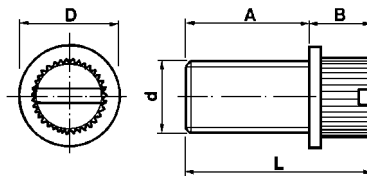

Pomelli filettati

Threaded knobs

Materiale / Material

- 5** Nylon 66
- 6** Nylon 66 RV
- 11** Policarbonato

Codice / Code	Dimensioni / Dimensions (mm)					Materiale / Material	Colore / Colour			
	A	B	D	d	L		0 Neutro Natural	1 Bianco White	2 Nero Black	4 Oro Gold
5007/4/6	6	3,8	13	M 4x0,7	9,8			6	6	6
5007/4/10	10	3,8	13	M 4x0,7	13,8	6	6	6		
5007/4/15	15	3,8	13	M 4x0,7	18,8	6	6	6	6	
5007/4/20	20	3,8	13	M 4x0,7	23,8		6	5 6		
5007/5/10	10	3,8	13	M 5x0,8	13,8		6	6		
5007/5/15	15	3,8	13	M 5x0,8	18,8		6	6	6	
5007/5/20	20	3,8	13	M 5x0,8	23,8		6	6		
5007/6/10	10	3,8	13	M 6x1	13,8	11	6	6		
5007/6/13	13	3,8	13	M 6x1	16,8		6	6		
5007/6/15	15	3,8	13	M 6x1	18,8		6	6	6	
5007/6/20	20	3,8	13	M 6x1	23,8		6	6		

Materiale / Material

- 5** Nylon 66
- 6** Nylon 66 RV

Codice / Code	Dimensioni / Dimensions (mm)					Materiale / Material	Colore / Colour		
	A	B	D	d	L		1 Bianco White	2 Nero Black	4 Oro Gold
5007/2/406	6	5	7	M 4x0,7	11		6		
5007/2/410	10	5	7	M 4x0,7	15	6	6		
5007/2/415	15	5	7	M 4x0,7	20	6	6		
5007/2/420	20	5	7	M 4x0,7	25	6	6		
5007/2/510	10	5	7	M 5x0,8	15		6	6	
5007/2/515	15	5	7	M 5x0,8	20		6		
5007/2/520	20	5	7	M 5x0,8	25		6		
5007/2/610	10	5	7	M 6x1	15	5 6	6		
5007/2/613	13	5	7	M 6x1	18	6	6		
5007/2/615	15	5	7	M 6x1	20	6	6		
5007/2/620	20	5	7	M 6x1	25	6	6		

Materiale / Material

6 Nylon 66 RV

Codice / Code	Dimensioni / Dimensions (mm)					Colore / Colour	
	A	B	D	d	L	1 Bianco White	2 Nero Black
5007/1/4/6	6	13	15	M 4x0,7	19	Materiale Material → 6	6
5007/1/410	10	13	15	M 4x0,7	23	6	6
5007/1/415	15	13	15	M 4x0,7	28	6	6
5007/1/420	20	13	15	M 4x0,7	33	6	
5007/1/510	10	13	15	M 5x0,8	23		6
5007/1/515	15	13	15	M 5x0,8	28		6
5007/1/520	20	13	15	M 5x0,8	33	6	
5007/1/610	10	13	15	M 6x1	23	6	6
5007/1/613	13	13	15	M 6x1	26	6	6
5007/1/615	15	13	15	M 6x1	28		6
5007/1/620	20	13	15	M 6x1	33	6	6