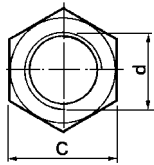

Dadi (metrici) Nuts (metrical Thread)

Materiale / Material

- 5** Nylon 66
- 6** Nylon 66 RV
- 11** Policarbonato

| Codice / Code | Dimensioni / Dimensions (mm) | | | Colore / Colour | | |
|---------------|------------------------------|-----------|-----|----------------------|----------------|--------------|
| | C | d | H | 0 Neutro Natural | 1 Bianco White | 2 Nero Black |
| 5355 | 8 | M 6x0,75 | 2 | Materiale Material → | 6 | 6 |
| 5357 | 12 | M 8x0,75 | 2,5 | | | 6 |
| 5345 | 14 | M 10x0,75 | 3 | | | 6 |
| 5339 | 14 | M 10x1 | 3 | 11 | 6 | 6 |
| 5339/6 | 14 | M 10x1 | 6 | | 6 | 6 |
| 5338 | 16,8 | M 13x1 | 4 | 11 | 6 | 6 |
| 5338/7 | 16,9 | M 13x1 | 7 | | | 6 |
| 5437 | 17 | M 14x1 | 4 | | | 6 |
| 5404 | 19 | M 16x1,5 | 4 | | 6 | 6 |
| 5194/18 | 25 | M 18x1 | 4,3 | | | 6 |
| 5194181524 | 24 | M 18x1,5 | 4,3 | | | 6 |
| 5194/22 | 25 | M 22x1 | 4,3 | | | 6 |
| 5194/22/15 | 25 | M 22x1,5 | 4,3 | | | 5 |

Dadi con rondella Nuts with washer

Materiale / Material

- 6** Nylon 66 RV

| Codice / Code | Dimensioni / Dimensions (mm) | | | | | Colore/Colour | |
|---------------|------------------------------|------|----------|---|-----|----------------------|---|
| | C | D | d | H | S | 2 Nero Black | |
| 5436/4 | 15 | 18 | M 12x1 | 4 | 1 | Materiale Material → | 6 |
| 5437/4 | 17 | 20 | M 14x1 | 4 | 1 | | 6 |
| 5484/4 | 17 | 20 | M 15x1 | 4 | 1 | | 6 |
| 5517/6 | 22 | 25 | M 18x1,5 | 6 | 1 | | 6 |
| 5518/6 | 30 | 34,5 | M 27x1 | 6 | 1,5 | | 6 |