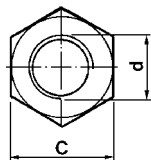

Dadi Nuts

Materiale / Material

6 Nylon 66 RV

25 Polifenilensolfuro

Codice / Code	Dimensioni / Dimensions (mm)			Colore / Colour		
	C	d	H	0 Neutro Natural	1 Bianco White	2 Nero Black
5210	5,5	M 3x0,5	3,5	Materiale Material → 6	6	
5180	7	M 4x0,7	4,2	6	6	6
5211	8	M 5x0,8	5,2	6	6	6
5179	10	M 6x1	6	6	6	6
5208	13	M 8x1,25	8,3	6	6	6
5235	17	M 10x1,5	10	6 25	6	6