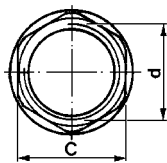

Dadi (metrici) Nuts (metrical Thread)

Materiale / Material

- 5** Nylon 66
- 6** Nylon 66 RV
- 11** Policarbonato

| Codice / Code | Dimensioni / Dimensions (mm) | | | Colore / Colour | | |
|---------------|------------------------------|-----------|-----|----------------------|----------------|--------------|
| | C | d | H | 0 Neutro Natural | 1 Bianco White | 2 Nero Black |
| 5355 | 8 | M 6x0,75 | 2 | Materiale Material → | 6 | 6 |
| 5357 | 12 | M 8x0,75 | 2,5 | | | 6 |
| 5345 | 14 | M 10x0,75 | 3 | | | 6 |
| 5339 | 14 | M 10x1 | 3 | 11 | 6 | 6 |
| 5339/6 | 14 | M 10x1 | 6 | | 6 | 6 |
| 5338 | 16,8 | M 13x1 | 4 | 11 | 6 | 6 |
| 5338/7 | 16,9 | M 13x1 | 7 | | | 6 |
| 5437 | 17 | M 14x1 | 4 | | | 6 |
| 5404 | 19 | M 16x1,5 | 4 | | 6 | 6 |
| 5194/18 | 25 | M 18x1 | 4,3 | | | 6 |
| 5194181524 | 24 | M 18x1,5 | 4,3 | | | 6 |
| 5194/22 | 25 | M 22x1 | 4,3 | | | 6 |
| 5194/22/15 | 25 | M 22x1,5 | 4,3 | | | 5 |

Dadi con rondella Nuts with washer

Materiale / Material

- 6** Nylon 66 RV

| Codice / Code | Dimensioni / Dimensions (mm) | | | | | Colore/Colour | |
|---------------|------------------------------|------|----------|---|-----|----------------------|---|
| | C | D | d | H | S | 2 Nero Black | |
| 5436/4 | 15 | 18 | M 12x1 | 4 | 1 | Materiale Material → | 6 |
| 5437/4 | 17 | 20 | M 14x1 | 4 | 1 | | 6 |
| 5484/4 | 17 | 20 | M 15x1 | 4 | 1 | | 6 |
| 5517/6 | 22 | 25 | M 18x1,5 | 6 | 1 | | 6 |
| 5518/6 | 30 | 34,5 | M 27x1 | 6 | 1,5 | | 6 |