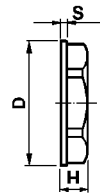

Dadi (metrici) Nuts (metrical Thread)

Materiale / Material

- 5** Nylon 66
- 6** Nylon 66 RV
- 11** Policarbonato

| Codice / Code | Dimensioni / Dimensions (mm) | | | Colore / Colour | | |
|---------------|------------------------------|-----------|-----|----------------------|----------------|--------------|
| | C | d | H | 0 Neutro Natural | 1 Bianco White | 2 Nero Black |
| 5355 | 8 | M 6x0,75 | 2 | Materiale Material → | 6 | 6 |
| 5357 | 12 | M 8x0,75 | 2,5 | | | 6 |
| 5345 | 14 | M 10x0,75 | 3 | | | 6 |
| 5339 | 14 | M 10x1 | 3 | 11 | 6 | 6 |
| 5339/6 | 14 | M 10x1 | 6 | | 6 | 6 |
| 5338 | 16,8 | M 13x1 | 4 | 11 | 6 | 6 |
| 5338/7 | 16,9 | M 13x1 | 7 | | | 6 |
| 5437 | 17 | M 14x1 | 4 | | | 6 |
| 5404 | 19 | M 16x1,5 | 4 | | 6 | 6 |
| 5194/18 | 25 | M 18x1 | 4,3 | | | 6 |
| 5194181524 | 24 | M 18x1,5 | 4,3 | | | 6 |
| 5194/22 | 25 | M 22x1 | 4,3 | | | 6 |
| 5194/22/15 | 25 | M 22x1,5 | 4,3 | | | 5 |

Dadi con rondella Nuts with washer

Materiale / Material

- 6** Nylon 66 RV

| Codice / Code | Dimensioni / Dimensions (mm) | | | | | Colore/Colour | |
|---------------|------------------------------|------|----------|---|-----|----------------------|---|
| | C | D | d | H | S | 2 Nero Black | |
| 5436/4 | 15 | 18 | M 12x1 | 4 | 1 | Materiale Material → | 6 |
| 5437/4 | 17 | 20 | M 14x1 | 4 | 1 | | 6 |
| 5484/4 | 17 | 20 | M 15x1 | 4 | 1 | | 6 |
| 5517/6 | 22 | 25 | M 18x1,5 | 6 | 1 | | 6 |
| 5518/6 | 30 | 34,5 | M 27x1 | 6 | 1,5 | | 6 |

Materiale / Material

6 Nylon 66 RV

| Codice / Code | Dimensioni / Dimensions (mm) | | | | Colore / Colour | | |
|---------------|------------------------------|--------|---|------|----------------------------------|------------------------|-------------------------|
| | C | d | E | H | 1 Bianco White | 2 Nero Black | 8 Grigio Grey |
| 5464/0/15 | 15 | M 10x1 | 9 | 11,5 | Materiale Material → 6 | 6 | 6 |