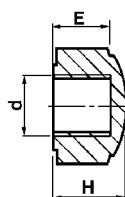

Dadi Nuts

Materiale / Material

6 Nylon 66 RV

25 Polifenilensolfuro

| Codice / Code | Dimensioni / Dimensions (mm) | | | Colore / Colour | | |
|---------------|------------------------------|----------|-----|----------------------------------|--------------------------|------------------------|
| | C | d | H | 0 Neutro Natural | 1 Bianco White | 2 Nero Black |
| 5210 | 5,5 | M 3x0,5 | 3,5 | Materiale Material → 6 | 6 | |
| 5180 | 7 | M 4x0,7 | 4,2 | 6 | 6 | 6 |
| 5211 | 8 | M 5x0,8 | 5,2 | 6 | 6 | 6 |
| 5179 | 10 | M 6x1 | 6 | 6 | 6 | 6 |
| 5208 | 13 | M 8x1,25 | 8,3 | 6 | 6 | 6 |
| 5235 | 17 | M 10x1,5 | 10 | 6 25 | 6 | 6 |

Dadi ciechi Cap nuts

Materiale / Material

6 Nylon 66 RV

| Codice / Code | Dimensioni / Dimensions (mm) | | | | Colore / Colour | | |
|---------------|------------------------------|----------|-----|------|----------------------------|--------------------------|------------------------|
| | C | d | E | H | 0 Neutro Natural | 1 Bianco White | 2 Nero Black |
| 5210/0 | 5,5 | M 3x0,5 | 3 | 4 | Materiale Material → | 6 | 6 |
| 5180/0 | 7 | M 4x0,7 | 3,8 | 5,5 | 6 | 6 | 6 |
| 5211/0 | 8 | M 5x0,8 | 4,9 | 6,5 | | 6 | 6 |
| 5179/0 | 10 | M 6x1 | 5,5 | 7,5 | | 6 | 6 |
| 5208/0 | 13 | M 8x1,25 | 7,7 | 10 | | 6 | 6 |
| 5235/0 | 17 | M 10x1,5 | 10 | 12,5 | | 6 | 6 |

Materiale / Material

6 Nylon 66 RV

| Codice / Code | Dimensioni / Dimensions (mm) | | | | Colore / Colour | | |
|---------------|------------------------------|--------|---|------|----------------------------------|------------------------|-------------------------|
| | C | d | E | H | 1 Bianco White | 2 Nero Black | 8 Grigio Grey |
| 5464/0/15 | 15 | M 10x1 | 9 | 11,5 | Materiale Material → 6 | 6 | 6 |