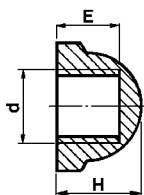

Dadi Nuts

Materiale / Material

6 Nylon 66 RV

25 Polifenilensolfuro

| Codice / Code | Dimensioni / Dimensions (mm) | | | Colore / Colour | | |
|---------------|------------------------------|----------|-----|----------------------------------|--------------------------|------------------------|
| | C | d | H | 0 Neutro Natural | 1 Bianco White | 2 Nero Black |
| 5210 | 5,5 | M 3x0,5 | 3,5 | Materiale Material → 6 | 6 | |
| 5180 | 7 | M 4x0,7 | 4,2 | 6 | 6 | 6 |
| 5211 | 8 | M 5x0,8 | 5,2 | 6 | 6 | 6 |
| 5179 | 10 | M 6x1 | 6 | 6 | 6 | 6 |
| 5208 | 13 | M 8x1,25 | 8,3 | 6 | 6 | 6 |
| 5235 | 17 | M 10x1,5 | 10 | 6 25 | 6 | 6 |

Dadi ciechi Cap nuts

Materiale / Material

6 Nylon 66 RV

| Codice / Code | Dimensioni / Dimensions (mm) | | | | Colore / Colour | | |
|---------------|------------------------------|----------|-----|------|----------------------------|--------------------------|------------------------|
| | C | d | E | H | 0 Neutro Natural | 1 Bianco White | 2 Nero Black |
| 5210/0 | 5,5 | M 3x0,5 | 3 | 4 | Materiale Material → | 6 | 6 |
| 5180/0 | 7 | M 4x0,7 | 3,8 | 5,5 | 6 | 6 | 6 |
| 5211/0 | 8 | M 5x0,8 | 4,9 | 6,5 | | 6 | 6 |
| 5179/0 | 10 | M 6x1 | 5,5 | 7,5 | | 6 | 6 |
| 5208/0 | 13 | M 8x1,25 | 7,7 | 10 | | 6 | 6 |
| 5235/0 | 17 | M 10x1,5 | 10 | 12,5 | | 6 | 6 |

Materiale / Material

6 Nylon 66 RV

| Codice / Code | Dimensioni / Dimensions (mm) | | | | Colore / Colour | | |
|---------------|------------------------------|--------|---|------|----------------------------------|------------------------|-------------------------|
| | C | d | E | H | 1 Bianco White | 2 Nero Black | 8 Grigio Grey |
| 5464/0/15 | 15 | M 10x1 | 9 | 11,5 | Materiale Material → 6 | 6 | 6 |