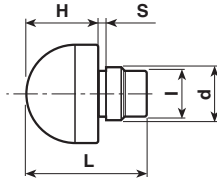

Piedini

Feet

Materiale / Material

1 PVC

Codice / Code	Dimensioni / Dimensions (mm)						Colore / Colour	
	D	d	H	l	L	S	1 Bianco White	2 Nero Black
6505/7	13	7	9,5	6	16	1	Materiale Material → 1	1
6505/9	13	9	9,5	8	16	1		1

Materiale / Material

5 Nylon 66

Codice / Code	Dimensioni / Dimensions (mm)				Colore / Colour	
	D	d	H	S	1 Bianco White	2 Nero Black
5333/2	20	5,1	8,5	5,5	Materiale Material → 5	5

Materiale / Material

1 PVC

Codice / Code	Dimensioni / Dimensions (mm)				Colore / Colour	
	D	d	H	L	1 Bianco White	2 Nero Black
6500/6	8	5	2,5	6	Materiale Material →	1
6500/8	8	5	2,5	8		1
6500/10	8	5	2,5	10	1	1
6501/8	8	6	2,5	8		1
6501/10	8	6	2,5	10	1	1
6506/10	10	8	3	12		1
6503	12	8	2	7	1	1

- 1 PVC
- 5 Nylon 66
- 6 Nylon 66 RV

Codice / Code	Dimensioni / Dimensions (mm)					Colore / Colour		
	D	d	H	I	L	0 Neutro Natural	1 Bianco White	2 Nero Black
6512/3	19	3	6,5	9,5	13	Materiale / Material →	1	1
6512/4	19	4	6,5	9,5	13			1 1
5018	11	3,5	2	6	6,5	6		6
5018/13	11	3,5	2	6	10		5	6
5030/4	15	6	2	10	6			6