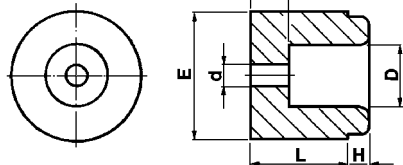

Piedini

Feet