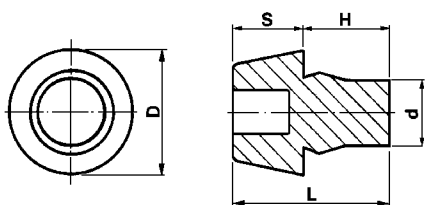

Codice / Code	Dimensioni / Dimensions (mm)				Colore / Colour	
	D	d	H	L	1 Bianco White	2 Nero Black
6500/6	8	5	2,5	6	Materiale Material →	1
6500/8	8	5	2,5	8		1
6500/10	8	5	2,5	10	1	1
6501/8	8	6	2,5	8		1
6501/10	8	6	2,5	10	1	1
6506/10	10	8	3	12		1
6503	12	8	2	7	1	1

Piedini

Feet

Materiale / Material

- 1 PVC

Codice / Code	Dimensioni / Dimensions (mm)						Colore / Colour	
	D	d	E	H	L	S		
6315/4/22	11,5	4	24	4	18	7	Materiale / Material → 1	2 Nero Black

Materiale / Material

- 1 PVC
- 5 Nylon 66
- 6 Nylon 66 RV

Codice / Code	Dimensioni / Dimensions (mm)					Colore / Colour		
	D	d	H	I	L	0 Neutro Natural	1 Bianco White	2 Nero Black
6512/3	19	3	6,5	9,5	13	Materiale / Material →	1	1
6512/4	19	4	6,5	9,5	13			1 1
5018	11	3,5	2	6	6,5	6		6
5018/13	11	3,5	2	6	10		5	6
5030/4	15	6	2	10	6			6

Materiale / Material

- 0 Polietilene
- 1 PVC

Codice/Code	Dimensioni / Dimensions (mm)					Colore / Colour		
	D	d	H	L	S	0 Neutro Natural	1 Bianco White	2 Nero Black
5239	10	6	9	12	3	Materiale / Material → 0		
5452	11	6	8	14	6	1	1	1
5476	14	8	8	18	10			1