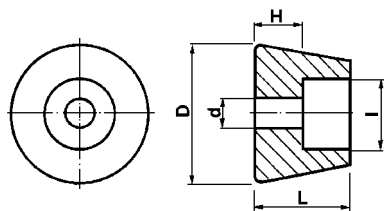

Codice / Code	Dimensioni / Dimensions (mm)				Colore / Colour	
	D	d	H	L	1 Bianco White	2 Nero Black
6500/6	8	5	2,5	6	Materiale Material →	1
6500/8	8	5	2,5	8		1
6500/10	8	5	2,5	10	1	1
6501/8	8	6	2,5	8		1
6501/10	8	6	2,5	10	1	1
6506/10	10	8	3	12		1
6503	12	8	2	7	1	1

Piedini

Feet

Materiale / Material

- 1 PVC

Codice / Code	Dimensioni / Dimensions (mm)						Colore / Colour	
	D	d	E	H	L	S		
6315/4/22	11,5	4	24	4	18	7	Materiale / Material → 1	2 Nero Black

Materiale / Material

- 1 PVC
- 5 Nylon 66
- 6 Nylon 66 RV

Codice / Code	Dimensioni / Dimensions (mm)					Colore / Colour		
	D	d	H	I	L	0 Neutro Natural	1 Bianco White	2 Nero Black
6512/3	19	3	6,5	9,5	13	Materiale / Material →	1	1
6512/4	19	4	6,5	9,5	13			1 1
5018	11	3,5	2	6	6,5	6		6
5018/13	11	3,5	2	6	10		5	6
5030/4	15	6	2	10	6			6

Materiale / Material

- 0 Polietilene
- 1 PVC

Codice/Code	Dimensioni / Dimensions (mm)					Colore / Colour		
	D	d	H	L	S	0 Neutro Natural	1 Bianco White	2 Nero Black
5239	10	6	9	12	3	Materiale / Material → 0		
5452	11	6	8	14	6	1	1	1
5476	14	8	8	18	10			1