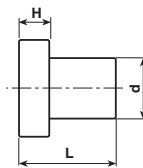

Piedini

Feet

Materiale / Material

1 PVC

Codice / Code	Dimensioni / Dimensions (mm)						Colore / Colour	
	D	d	H	l	L	S	1 Bianco White	2 Nero Black
6505/7	13	7	9,5	6	16	1	Materiale Material → 1	1
6505/9	13	9	9,5	8	16	1		1

Materiale / Material

5 Nylon 66

Codice / Code	Dimensioni / Dimensions (mm)				Colore / Colour	
	D	d	H	S	1 Bianco White	2 Nero Black
5333/2	20	5,1	8,5	5,5	Materiale Material → 5	5

Materiale / Material

1 PVC

Codice / Code	Dimensioni / Dimensions (mm)				Colore / Colour	
	D	d	H	L	1 Bianco White	2 Nero Black
6500/6	8	5	2,5	6	Materiale Material →	1
6500/8	8	5	2,5	8		1
6500/10	8	5	2,5	10	1	1
6501/8	8	6	2,5	8		1
6501/10	8	6	2,5	10	1	1
6506/10	10	8	3	12		1
6503	12	8	2	7	1	1

- 1 PVC
- 5 Nylon 66
- 6 Nylon 66 RV

Codice / Code	Dimensioni / Dimensions (mm)					Colore / Colour		
	D	d	H	I	L	0 Neutro Natural	1 Bianco White	2 Nero Black
6512/3	19	3	6,5	9,5	13	Materiale / Material →	1	1
6512/4	19	4	6,5	9,5	13			1 1
5018	11	3,5	2	6	6,5	6		6
5018/13	11	3,5	2	6	10		5	6
5030/4	15	6	2	10	6			6