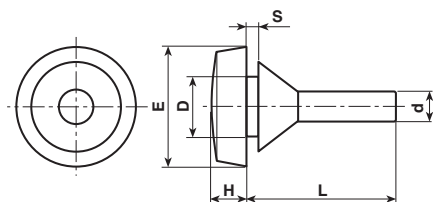

Codice / Code	Dimensioni / Dimensions (mm)				Colore / Colour	
	D	d	H	L	1 Bianco White	2 Nero Black
6500/6	8	5	2,5	6	Materiale Material →	1
6500/8	8	5	2,5	8		1
6500/10	8	5	2,5	10	1	1
6501/8	8	6	2,5	8		1
6501/10	8	6	2,5	10	1	1
6506/10	10	8	3	12		1
6503	12	8	2	7	1	1

- 1 PVC
- 5 Nylon 66
- 6 Nylon 66 RV

Codice / Code	Dimensioni / Dimensions (mm)					Colore / Colour		
	D	d	H	I	L	0 Neutro Natural	1 Bianco White	2 Nero Black
6512/3	19	3	6,5	9,5	13	Materiale / Material →	1	1
6512/4	19	4	6,5	9,5	13			1 1
5018	11	3,5	2	6	6,5	6		6
5018/13	11	3,5	2	6	10		5	6
5030/4	15	6	2	10	6			6

Materiale / Material

- 0 Polietilene
- 1 PVC

Codice/Code	Dimensioni / Dimensions (mm)					Colore / Colour		
	D	d	H	L	S	0 Neutro Natural	1 Bianco White	2 Nero Black
5239	10	6	9	12	3	Materiale / Material → 0		
5452	11	6	8	14	6	1	1	1
5476	14	8	8	18	10			1