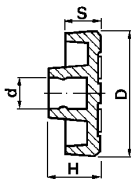

Piedini

Feet

Materiale / Material

1 PVC

Codice / Code	Dimensioni / Dimensions (mm)						Colore / Colour	
	D	d	H	l	L	S	1 Bianco White	2 Nero Black
6505/7	13	7	9,5	6	16	1	Materiale Material → 1	1
6505/9	13	9	9,5	8	16	1		1

Materiale / Material

5 Nylon 66

Codice / Code	Dimensioni / Dimensions (mm)				Colore / Colour	
	D	d	H	S	1 Bianco White	2 Nero Black
5333/2	20	5,1	8,5	5,5	Materiale Material → 5	5

Materiale / Material

1 PVC

Codice / Code	Dimensioni / Dimensions (mm)				Colore / Colour	
	D	d	H	L	1 Bianco White	2 Nero Black
6500/6	8	5	2,5	6	Materiale Material →	1
6500/8	8	5	2,5	8		1
6500/10	8	5	2,5	10	1	1
6501/8	8	6	2,5	8		1
6501/10	8	6	2,5	10	1	1
6506/10	10	8	3	12		1
6503	12	8	2	7	1	1

- 1 PVC
- 5 Nylon 66
- 6 Nylon 66 RV

Codice / Code	Dimensioni / Dimensions (mm)					Colore / Colour		
	D	d	H	I	L	0 Neutro Natural	1 Bianco White	2 Nero Black
6512/3	19	3	6,5	9,5	13	Materiale / Material →	1	1
6512/4	19	4	6,5	9,5	13			1 1
5018	11	3,5	2	6	6,5	6		6
5018/13	11	3,5	2	6	10		5	6
5030/4	15	6	2	10	6			6