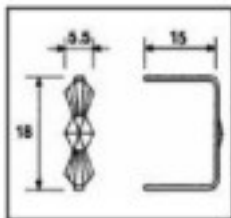

E19141180	Connector 9141 18mm brass	2650 (Pedido mínimo)	0,0244 €
		Length (mm): 15 High (mm): 18 Colour: Brass