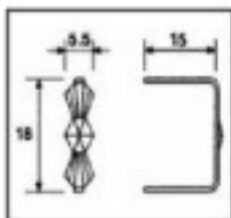

E19141180	Connector 9141 18mm brass	2650 (Pedido mínimo)	0,0224 €
		Length (mm): 15 High (mm): 18 Colour: Brass