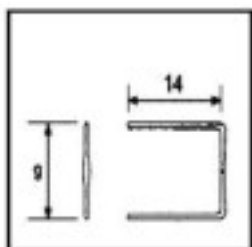

E19153091	9153 9mm long leg tie Gold	7230 (Pedido mínimo)	0,0549 €
		Length (mm): 14 High (mm): 9 Colour: Gold