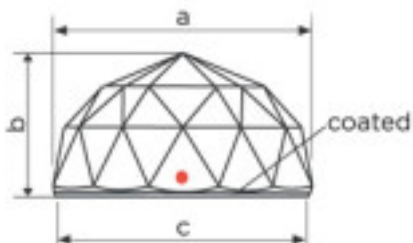

Picture	Article	Description	Lot	Price/Unit
	110855012		1	4,29 €
	Half-ball 7120/14mm classic cut CAL'V'SI Swarovski Crystal		112	3,44 €
			560	2,99 €

With effect CAL"VZ"SI. a=13,9(+/-0,3mm)  
 b=7,5(+/-0,3mm) c=13,3(+/-0,3mm)