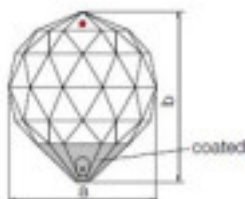

With effect CAL"VZ"SI. a=13,9(+/-0,3mm)
b=7,5(+/-0,3mm) c=13,3(+/-0,3mm)

Diameter (mm): 14 Colour: Transparent

Reference: 1067322

	110855027		1	2,25 €
	Ball 8550/20mm Medium Sapphire CAL'VZ'SI		48	2,15 €
			144	2,09 €