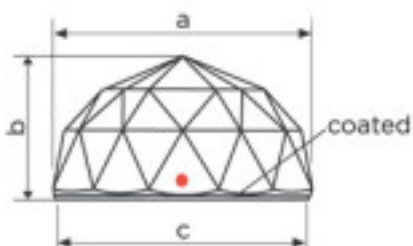

Picture	Article	Description	Lot	Price/Unit
	110855012		1	4,29 €
	Half-ball 7120/14mm classic cut CAL'V'SI Swarovski Crystal		112	3,44 €
			560	2,99 €

With effect CAL"VZ"SI. a=13,9(+/-0,3mm)  
 b=7,5(+/-0,3mm) c=13,3(+/-0,3mm)