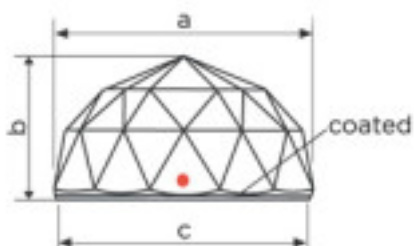

Picture	Article	Description	Lot	Price/Unit
	110855012		1	4,29 €
	Half-ball 7120/14mm classic cut CAL'V'SI Swarovski Crystal		112	3,44 €
			560	2,99 €

With effect CAL"VZ"SI. a=13,9(+/-0,3mm)  
b=7,5(+/-0,3mm) c=13,3(+/-0,3mm)