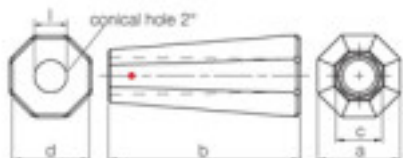

Subfamily **Strass Handles**

Picture	Article	Description	Lot	Price/Unit
	113798201		1	31,69 €
	Bracelet Spectrum 7303/60mm (ex 8988/200)		15	25,35 €
	Swarovski Crystal		30	22,04 €

Dimensions A=25,7mm(+/- 0.4mm) B=59,6mm (+/- 0.4mm) C=14.5mm(0.3mm +/-) D=23,9mm(+/- 0.5mm)