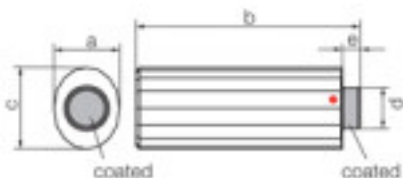

Length (mm): 59,6 Diameter (mm): 25,7
Central Hole (mm): 10

Reference: 1067468

SWAROVSKI CRYSTAL > Strass Swarovski Crystal > Strass Knots and Handles

Subfamily **Strass Handles**

Picture	Article	Description	Lot	Price/Unit
	113798301		1	28,62 €
	Bracelet Stick 8988/300 001 15x54mm (ex 8988/300)		20	22,90 €
	CAL'V' Swarovski Cry		80	19,91 €

Dimensions A=15.8mm(0.3mm+/-)
B=54.5mm(0.3mm+/-) C=19.8mm (0.3mm +/-)
D=9.8mm(0.2mm +/-) E=4.9mm

Length (mm): 54,5 Width (mm): 19,8

	113798606		1	44,74 €
	Cascade swarovski handle 8988/000 / 006 60mm		15	35,79 €
	Crystal		45	31,12 €