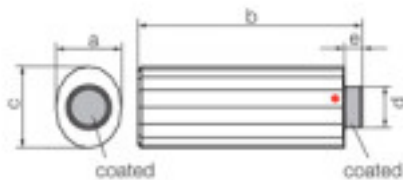

Length (mm): 54,5 Width (mm): 19,8