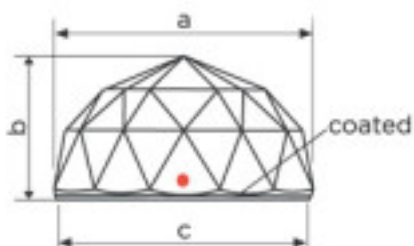

Picture	Article	Description	Lot	Price/Unit
	110855012		1	4,29 €
	Half-ball 7120/14mm classic cut CAL'V'SI Swarovski Crystal		112	3,44 €
			560	2,99 €

With effect CAL"VZ"SI. a=13,9(+/-0,3mm)
b=7,5(+/-0,3mm) c=13,3(+/-0,3mm)