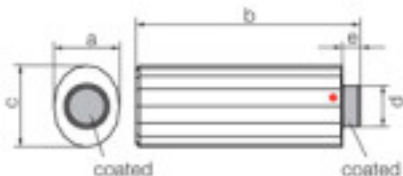

Length (mm): 59,6 Diameter (mm): 25,7
Central Hole (mm): 10

Reference: 1067468

SWAROVSKI CRYSTAL > Strass Swarovski Crystal > Strass Knots and Handles

Subfamily **Strass Handles**

Picture	Article	Description	Lot	Price/Unit
	113798301		1	28,62 €
	Bracelet Stick 8988/300 001 15x54mm (ex 8988/300)		20	22,90 €
	CAL'V' Swarovski Cry		80	19,91 €

Dimensions A=15.8mm(0.3mm+/-)
B=54.5mm(0.3mm+/-) C=19.8mm (0.3mm +/-)
D=9.8mm(0.2mm +/-) E=4.9mm

Length (mm): 54,5 Width (mm): 19,8

	113798606		1	44,74 €
	Cascade swarovski handle 8988/000 / 006 60mm		15	35,79 €
	Crystal		45	31,12 €