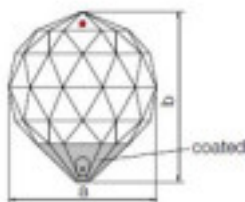

With effect CAL"VZ"SI. a=13,9(+/-0,3mm)
b=7,5(+/-0,3mm) c=13,3(+/-0,3mm)

Diameter (mm): 14 Colour: Transparent

Reference: 1067322

	110855027		1	2,25 €
	Ball 8550/20mm Medium Sapphire CAL'VZ'SI		48	2,15 €
			144	2,09 €