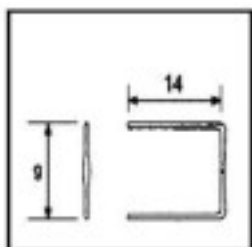

E19153091	9153 9mm long leg tie Gold	7230 (Pedido mínimo)	0,0601 €
		Length (mm): 14 High (mm): 9 Colour: Gold