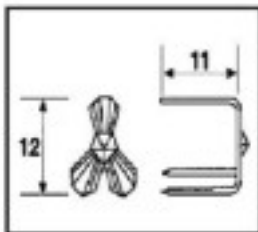

E19144121	9144 three legs gold	2650 (Pedido mínimo)	0,1834 €
		Length (mm): 12 High (mm): 11 Colour: Gold