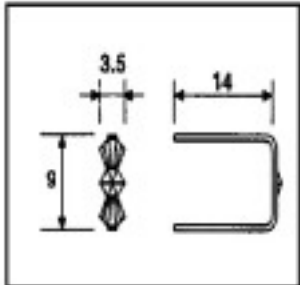

Length (mm): 14 High (mm): 9 Colour: Gold

E19143092	Connector 9143 9mm chrome	5390 (Pedido mínimo)	0,0170 €
-----------	---------------------------	----------------------	----------

Length (mm): 14 High (mm): 9 Colour: Chrome