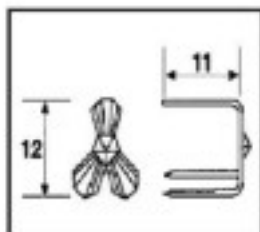

E19144121	9144 three legs gold	2650 (Pedido mínimo)	0,1834 €
		Length (mm): 12 High (mm): 11 Colour: Gold