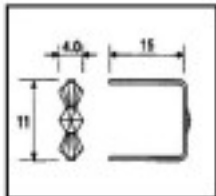

E19143111	Connector 9143 11mm gold	4300 (Pedido mínimo)	0,1053 €
		Length (mm): 15 High (mm): 11 Colour: Gold