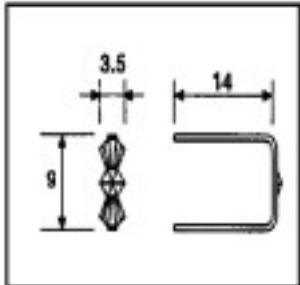

Length (mm): 14 High (mm): 9 Colour: Gold

	E19143092	Connector 9143 9mm chrome	5390 (Pedido mínimo)	0,0170 €
--	-----------	---------------------------	----------------------	----------

Length (mm): 14 High (mm): 9 Colour: Chrome