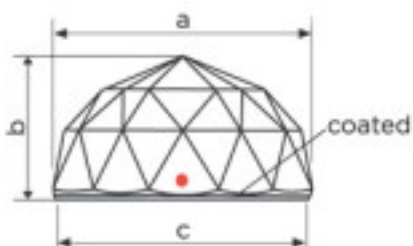

Picture	Article	Description	Lot	Price/Unit
	110855012		1	4,29 €
	Half-ball 7120/14mm classic cut CAL'V'SI Swarovski Crystal		112	3,44 €
			560	2,99 €

With effect CAL"VZ"SI. a=13,9(+/-0,3mm)  
b=7,5(+/-0,3mm) c=13,3(+/-0,3mm)