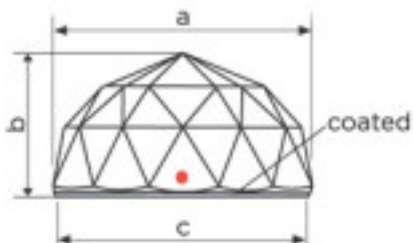

Picture	Article	Description	Lot	Price/Unit
	110855012		1	4,29 €
	Half-ball 7120/14mm classic cut CAL'V'SI Swarovski Crystal		112	3,44 €
			560	2,99 €

With effect CAL"VZ"SI. a=13,9(+/-0,3mm)
 b=7,5(+/-0,3mm) c=13,3(+/-0,3mm)