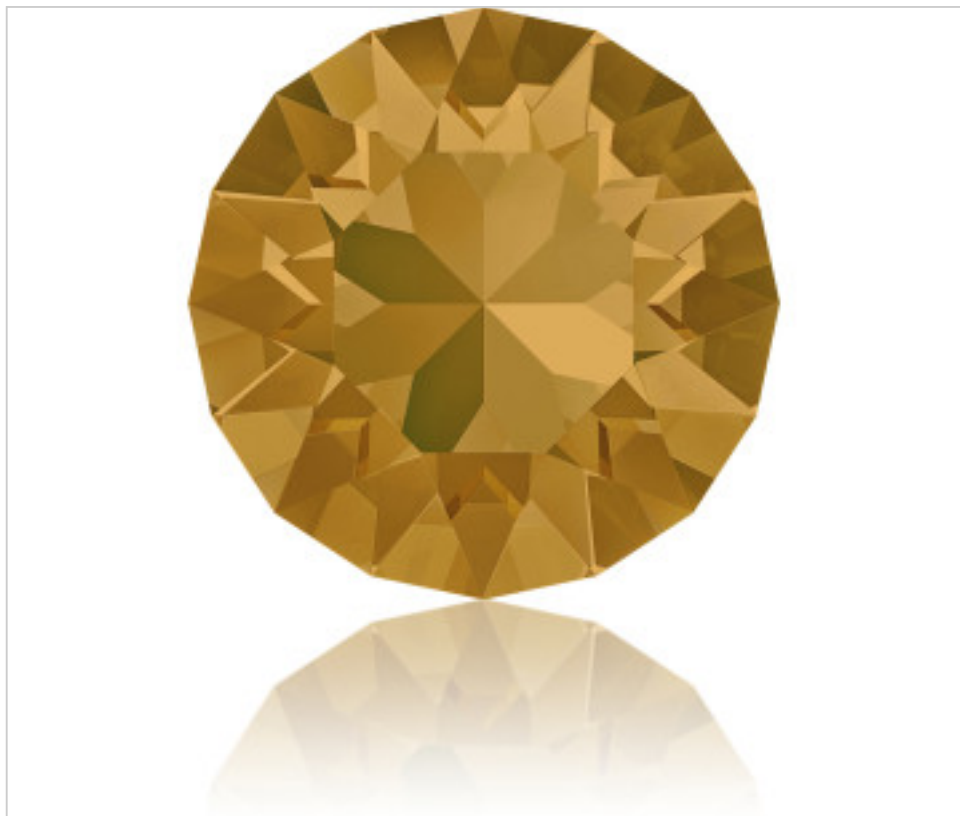

SWAROVSKI CRYSTAL > Swarovski Elements Fashion > Round Stones
1088 Xirius Chaton Round Stone

PR1088.P18.203 - 1170391

1088 PP18 Topaz F (203)

April 05th, 2025, 13:13

PRICE

	Lot	P.V.P. excluding VAT
Pedido mínimo	1440	0,0434€

Continued on next page >>

SWAROVSKI CRYSTAL > Swarovski Elements Fashion > Round Stones
1088 Xirius Chaton Round Stone

PR1088.P18.203 - 1170391

1088 PP18 Topaz F (203)

OTHER FEATURES

Size: PP18 (2.40-2.50 mm)

Colour: Topaz

Foiled: Platinum Pro Foiling (F)

DOCUMENTS

 [Ceralun](#)

 [Gluing](#)

 [Stone-Setting](#)

 [1088 PP18 Topaz F \(203 \)](#)