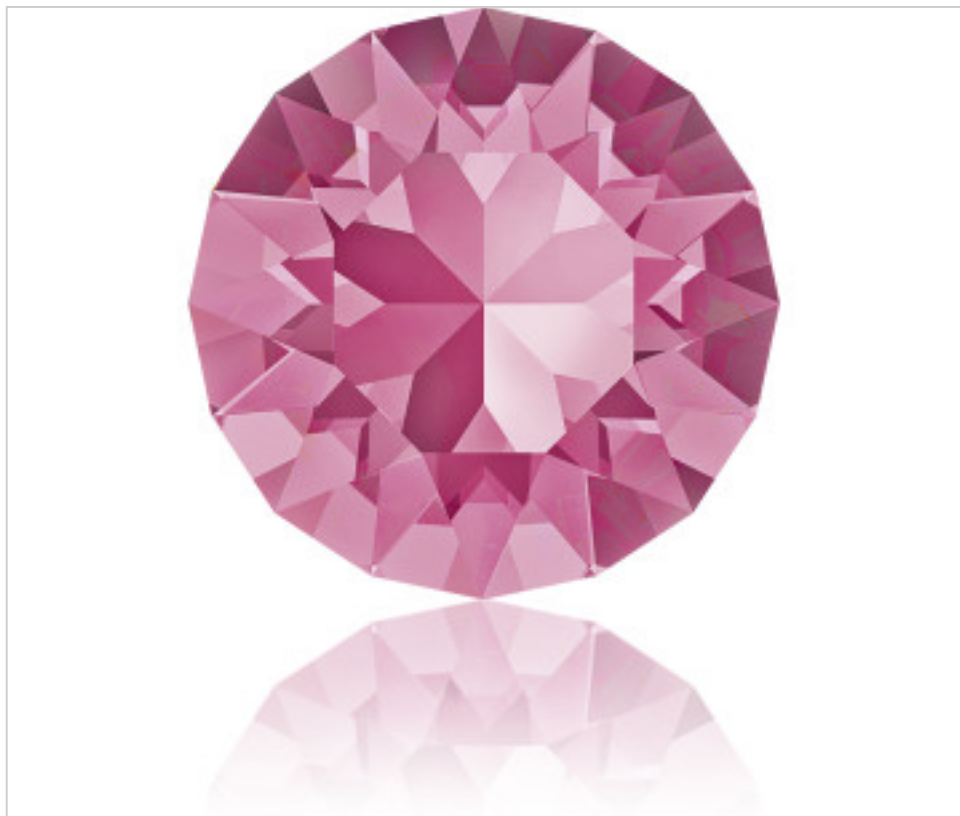

SWAROVSKI CRYSTAL > Swarovski Elements Fashion > Round Stones
1088 Xirius Chaton Round Stone

PR1088.P31.209 - 1171627

1088 PP31 Rose F (209)

April 04th, 2025, 17:56

PRICE

	Lot	P.V.P. excluding VAT
Pedido mínimo	1440	0,0647€

Continued on next page >>

SWAROVSKI CRYSTAL > Swarovski Elements Fashion > Round Stones
1088 Xirius Chaton Round Stone

PR1088.P31.209 - 1171627

1088 PP31 Rose F (209)

OTHER FEATURES

Size: PP31 (3.80-4.00 mm)

Colour: Rose

Foiled: Platinum Pro Foiling (F)

DOCUMENTS

 [Ceralun](#)

 [Gluing](#)

 [Stone-Setting](#)

 [1088 PP31 Rose F \(209\)](#)