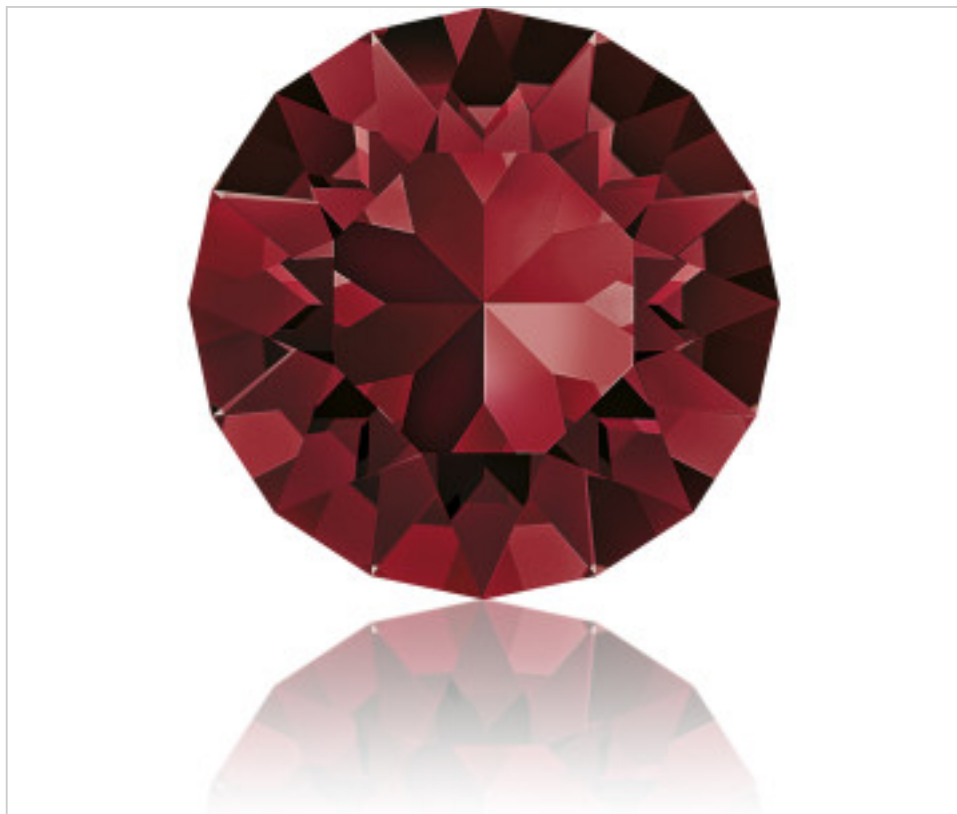

SWAROVSKI CRYSTAL > Swarovski Elements Fashion > Round Stones
1088 Xirius Chaton Round Stone

PR1088.P31.208 - 1171756

1088 PP31 Siam F (208)

November 04th, 2024, 20:27

PRICE

	Lot	P.V.P. excluding VAT
Pedido mínimo	1440	0,0636€

Continued on next page >>

SWAROVSKI CRYSTAL > Swarovski Elements Fashion > Round Stones
1088 Xirius Chaton Round Stone

PR1088.P31.208 - 1171756

1088 PP31 Siam F (208)

OTHER FEATURES

Size: PP31 (3.80-4.00 mm)

Colour: Siam

Foiled: Platinum Pro Foiling (F)

DOCUMENTS

 [Ceralun](#)

 [Gluing](#)

 [Stone-Setting](#)

 [1088 PP31 Siam F \(208\)](#)