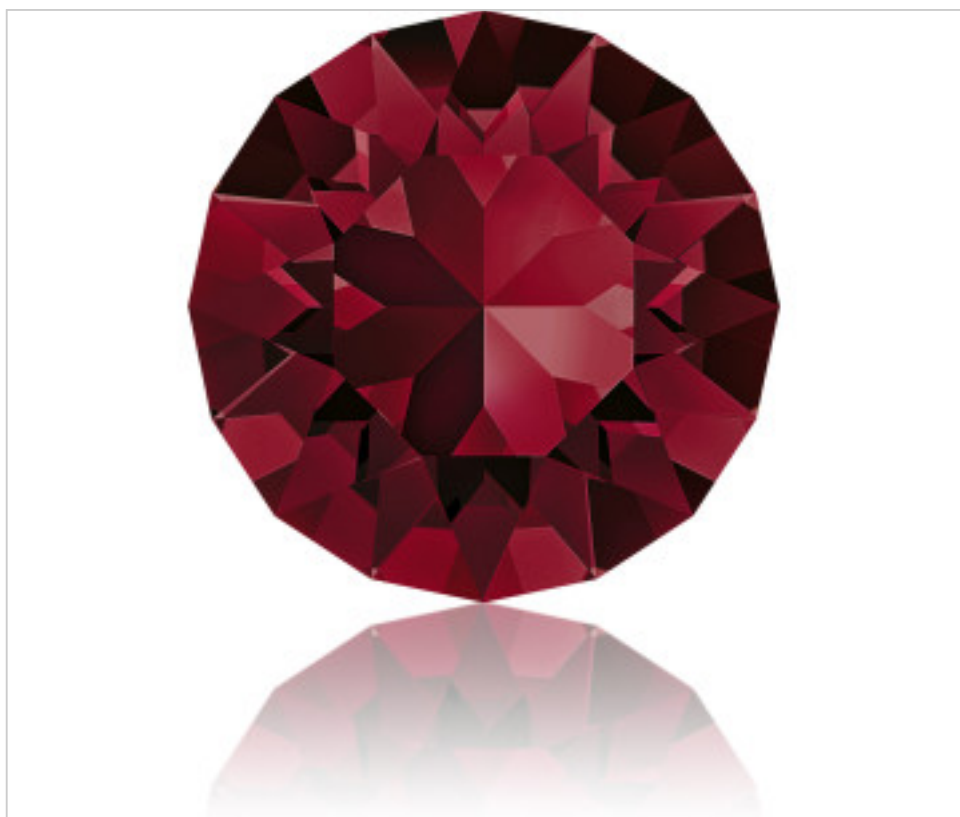

SWAROVSKI CRYSTAL > Swarovski Elements Fashion > Round Stones
1088 Xirius Chaton Round Stone

PR1088.P31.208 - 1171756

1088 PP31 Siam F (208)

April 05th, 2025, 05:51

PRICE

	Lot	P.V.P. excluding VAT
Pedido mínimo	1440	0,0647€

Continued on next page >>

SWAROVSKI CRYSTAL > Swarovski Elements Fashion > Round Stones
1088 Xirius Chaton Round Stone

PR1088.P31.208 - 1171756

1088 PP31 Siam F (208)

OTHER FEATURES

Size: PP31 (3.80-4.00 mm)

Colour: Siam

Foiled: Platinum Pro Foiling (F)

DOCUMENTS

 [Ceralun](#)

 [Gluing](#)

 [Stone-Setting](#)

 [1088 PP31 Siam F \(208\)](#)