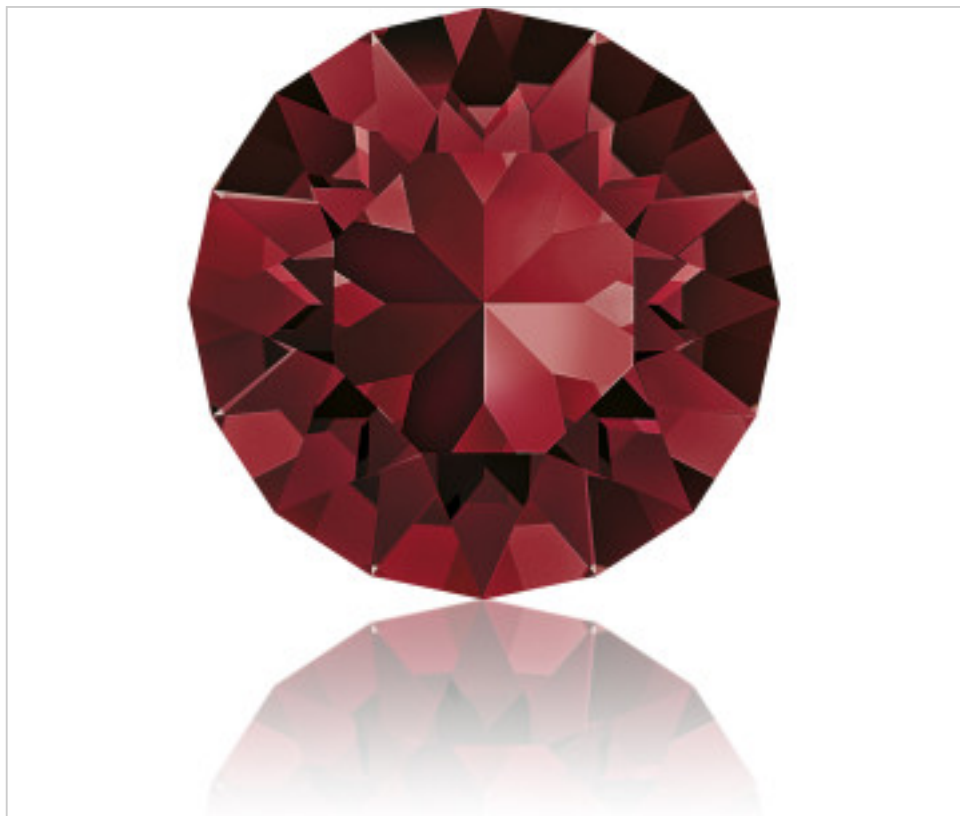

SWAROVSKI CRYSTAL > Swarovski Elements Fashion > Round Stones
1088 Xirius Chaton Round Stone

PR1088.P31.208 - 1171756

1088 PP31 Siam F (208)

October 02nd, 2024, 05:19

PRICE

	Lot	P.V.P. excluding VAT
Pedido mínimo	1440	0,0636€

Continued on next page >>

SWAROVSKI CRYSTAL > Swarovski Elements Fashion > Round Stones
1088 Xirius Chaton Round Stone

PR1088.P31.208 - 1171756

1088 PP31 Siam F (208)

OTHER FEATURES

Size: PP31 (3.80-4.00 mm)

Colour: Siam

Foiled: Platinum Pro Foiling (F)

DOCUMENTS

 [Ceralun](#)

 [Gluing](#)

 [Stone-Setting](#)

 [1088 PP31 Siam F \(208\)](#)