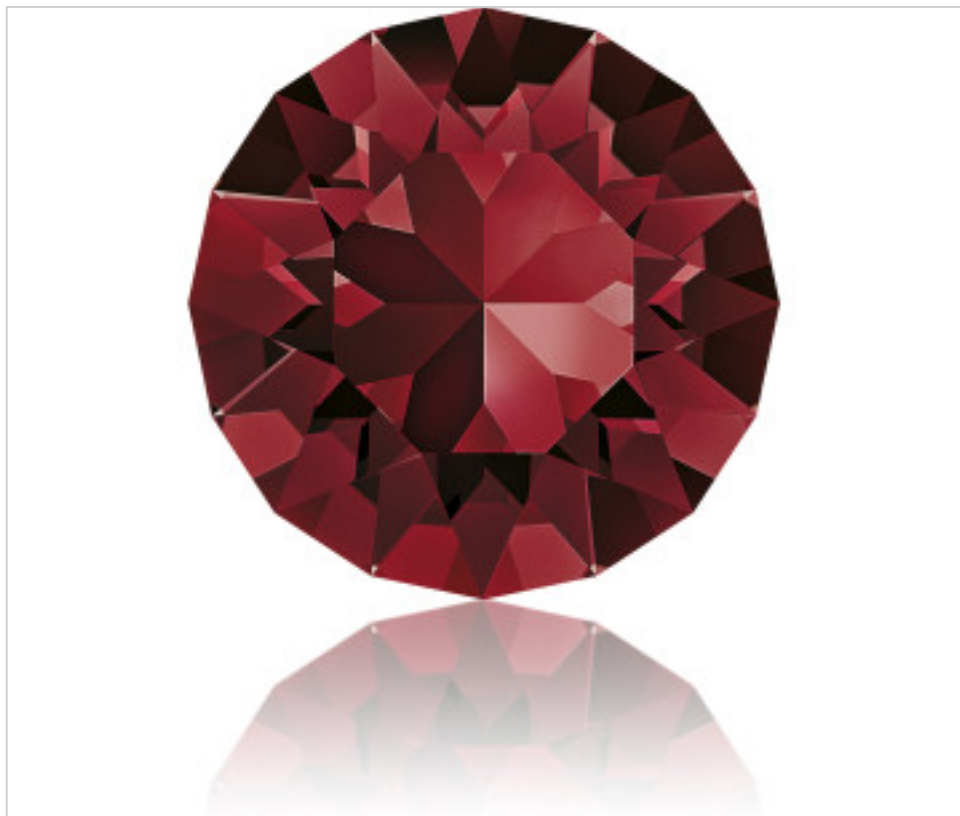

SWAROVSKI CRYSTAL > Swarovski Elements Fashion > Round Stones
1088 Xirius Chaton Round Stone

PR1088.P31.208 - 1171756

1088 PP31 Siam F (208)

January 22nd, 2025, 02:15

PRICE

	Lot	P.V.P. excluding VAT
Pedido mínimo	1440	0,0647€

Continued on next page >>

SWAROVSKI CRYSTAL > Swarovski Elements Fashion > Round Stones
1088 Xirius Chaton Round Stone

PR1088.P31.208 - 1171756

1088 PP31 Siam F (208)

OTHER FEATURES

Size: PP31 (3.80-4.00 mm)

Colour: Siam

Foiled: Platinum Pro Foiling (F)

DOCUMENTS

 [Ceralun](#)

 [Gluing](#)

 [Stone-Setting](#)

 [1088 PP31 Siam F \(208\)](#)