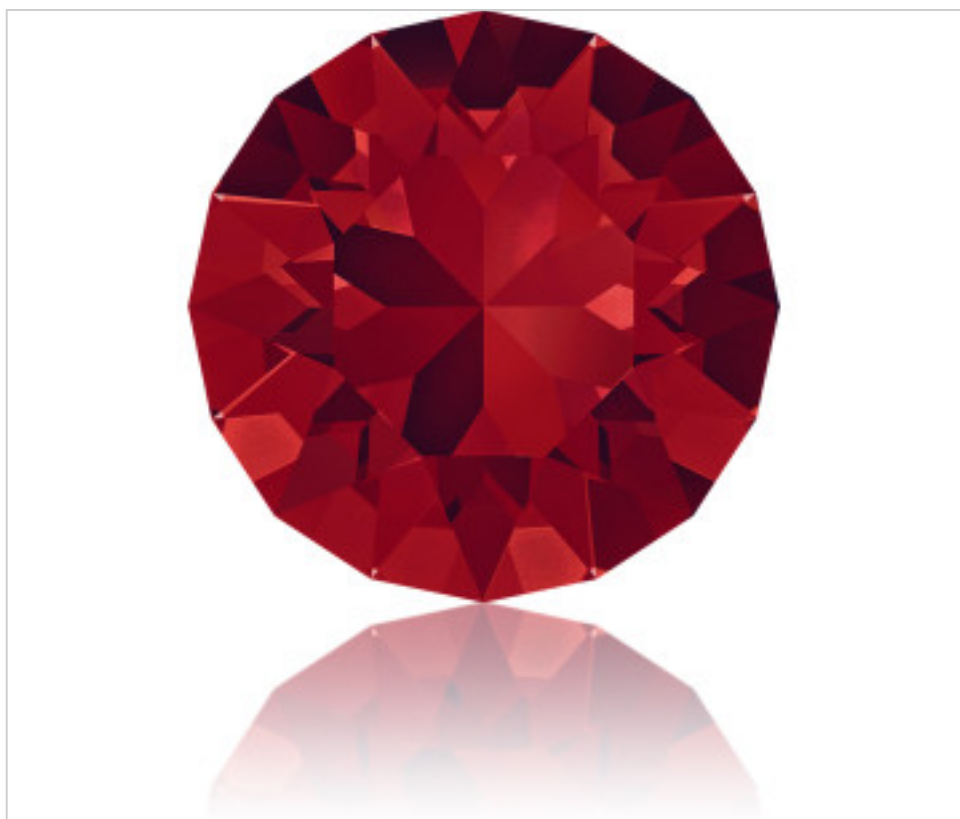

SWAROVSKI CRYSTAL > Swarovski Elements Fashion > Round Stones
1088 Xirius Chaton Round Stone

PR1088.S29.227 - 1164708

1088 SS29 Light Siam F (227)

April 05th, 2025, 11:53

PRICE

	Lot	P.V.P. excluding VAT
Pedido mínimo	288	0,1629€

Continued on next page >>

SWAROVSKI CRYSTAL > Swarovski Elements Fashion > Round Stones
1088 Xirius Chaton Round Stone

PR1088.S29.227 - 1164708

1088 SS29 Light Siam F (227)

OTHER FEATURES

Size: SS29 (6.14-6.32 mm)

Colour: Light Siam

Foiled: Platinum Pro Foiling (F)

DOCUMENTS

 [Ceralun](#)

 [Gluing](#)

 [Stone-Setting](#)

 [1088 SS29 Light Siam F \(227\)](#)