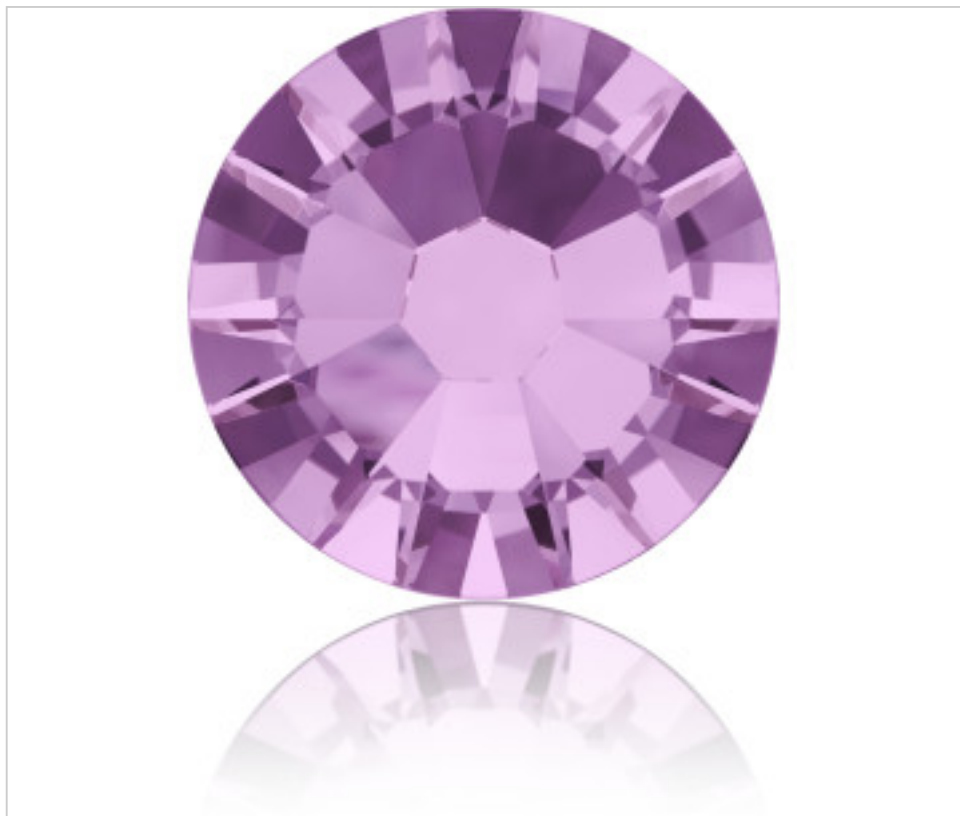

SWAROVSKI CRYSTAL > Swarovski Elements Fashion > Flat Backs No Hot Fix
2058 Flat Back

PN2058.S10.212 - 1108133

2058 SS10 Light Amethys F(212)

December 22nd, 2024, 21:45

PRICE

	Lot	P.V.P. excluding VAT
Pedido mínimo	1440	0,0367€

Continued on next page >>

SWAROVSKI CRYSTAL > Swarovski Elements Fashion > Flat Backs No Hot Fix
2058 Flat Back

PN2058.S10.212 - 1108133

2058 SS10 Light Amethys F(212)

OTHER FEATURES

Size: SS10 (2.70-2.90 mm)

Colour: Light Amethys

Foiled: Platinum Pro Foiling (F)

DOCUMENTS

 [Hotfix](#)

 [2058 SS10 Light Amethys F\(212 \)](#)

 [2058 SS10 Light Amethys F\(212 \)](#)