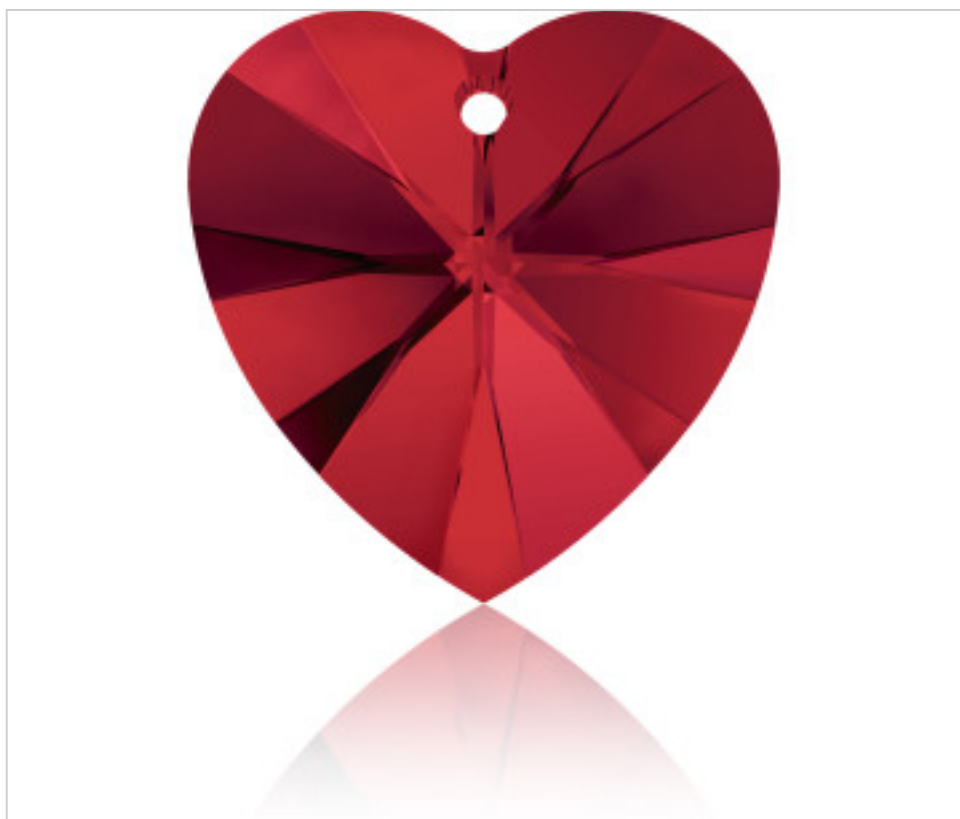

SWAROVSKI CRYSTAL > Swarovski Elements Fashion > Pendants
6228 Xilion Heart Pendant

PP6228.010.227 - 1064422

6228 10,3x10mm Light Siam (227)

April 04th, 2025, 00:25

PRICE

	Lot	P.V.P. excluding VAT
Pedido mínimo	288	0,4876€

Continued on next page >>

SWAROVSKI CRYSTAL > Swarovski Elements Fashion > Pendants
6228 Xilion Heart Pendant

PP6228.010.227 - 1064422

6228 10,3x10mm Light Siam (227)

TECHNICAL SPECIFICATIONS

Packging: Box 288 Units

OTHER FEATURES

Size: 10 mm

Colour: Light Siam

DOCUMENTS

 [Hand](#)

 [Sewing](#)

 [6228 10,3x10mm Light Siam \(227 \)](#)