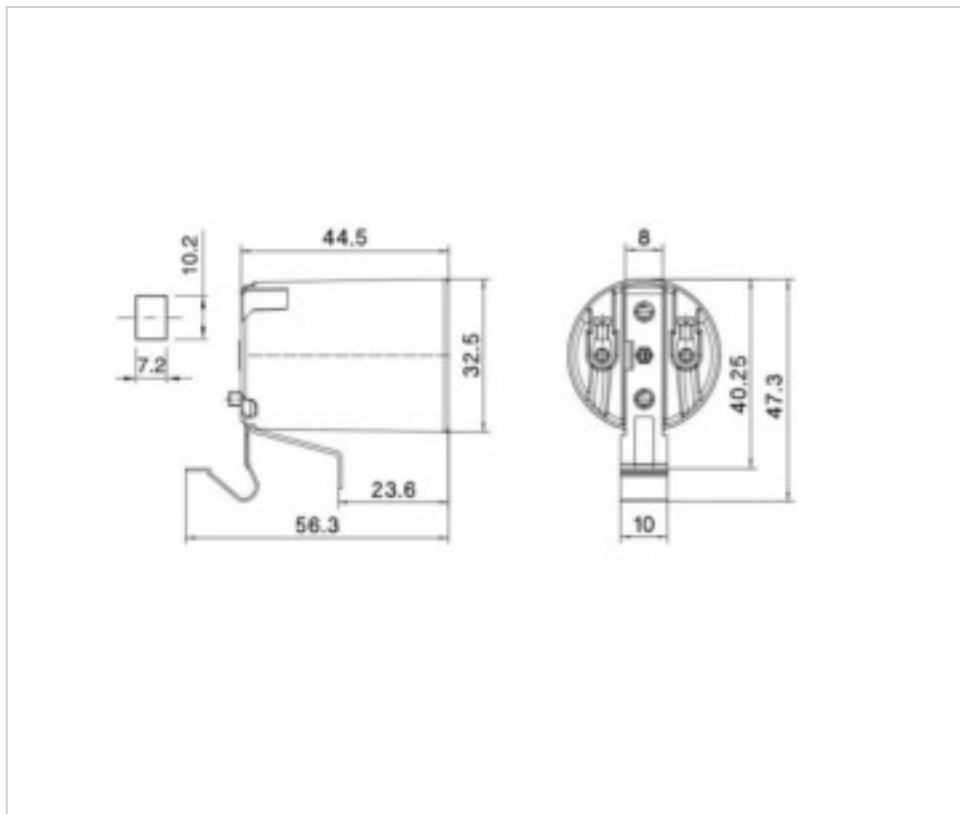

AR0770240 - 036573

E14 porcelain socket 70 SQ24

October 02nd, 2024, 04:28

arditi
LIGHTING INNOVATION

DESCRIPTION

Portalamparas de porcelana de casquillo E14. Contactos con tornillo para cables rígidos o flexibles de 0,5 a 2,5mm² de sección. Fijación Escuadra para agujero de 10,2x7,2mm y espesor de chapa 0,5-2mm. Virola en acero cincado.

E14 porcelain socket 70 SQ24

TECHNICAL SPECIFICATIONS

CERTIFICADOS

Weight: 55 Grams

NOTES

Square for fixing in hole of 10.2x7.2mm and sheet thickness 0.5-2mm.

OTHER FEATURES

Voltage In (Vac): 250

Intensidad In (A): 2

Temperature (°C): 200

Connection: Screw

Socket: E14

DOCUMENTS

 [Data Sheet](#)

 [E14 porcelain socket 70 SQ24](#)

LAMPHOLDER E14 PORCELAIN