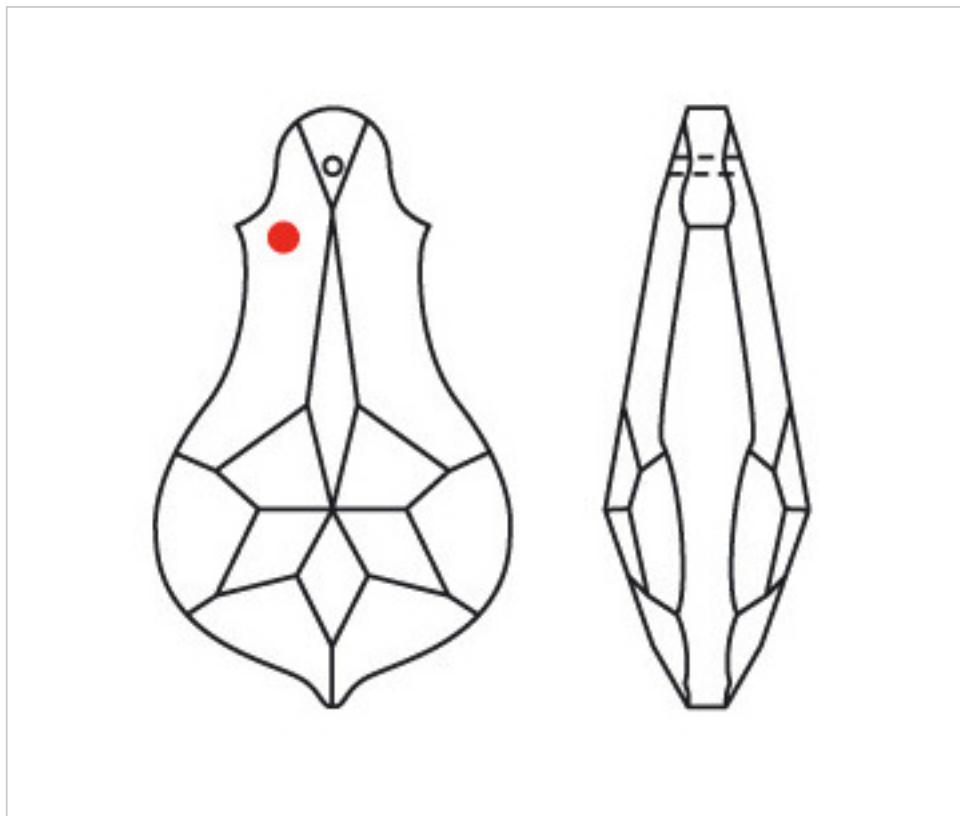

SWAROVSKI CRYSTAL > Strass Swarovski Crystal > Strass Swarovski Pendeloques
Pendeloques Strass

112893095GS - 982172

Pendeloque 8930/150x88mm Golden Shadow Swarovski Crystal

November 04th, 2024, 23:48

PRICE

	Lot	P.V.P. excluding VAT
Pedido mínimo	6	56,18€

Continued on next page >>

SWAROVSKI CRYSTAL > Strass Swarovski Crystal > Strass Swarovski Pendeloques
Pendeloques Strass

112893095GS - 982172

Pendeloque 8930/150x88mm Golden Shadow Swarovski Crystal

DOCUMENTS

 [Pendeloque 8930/150x88mm Golden Shadow Swarovski Crystal](#)