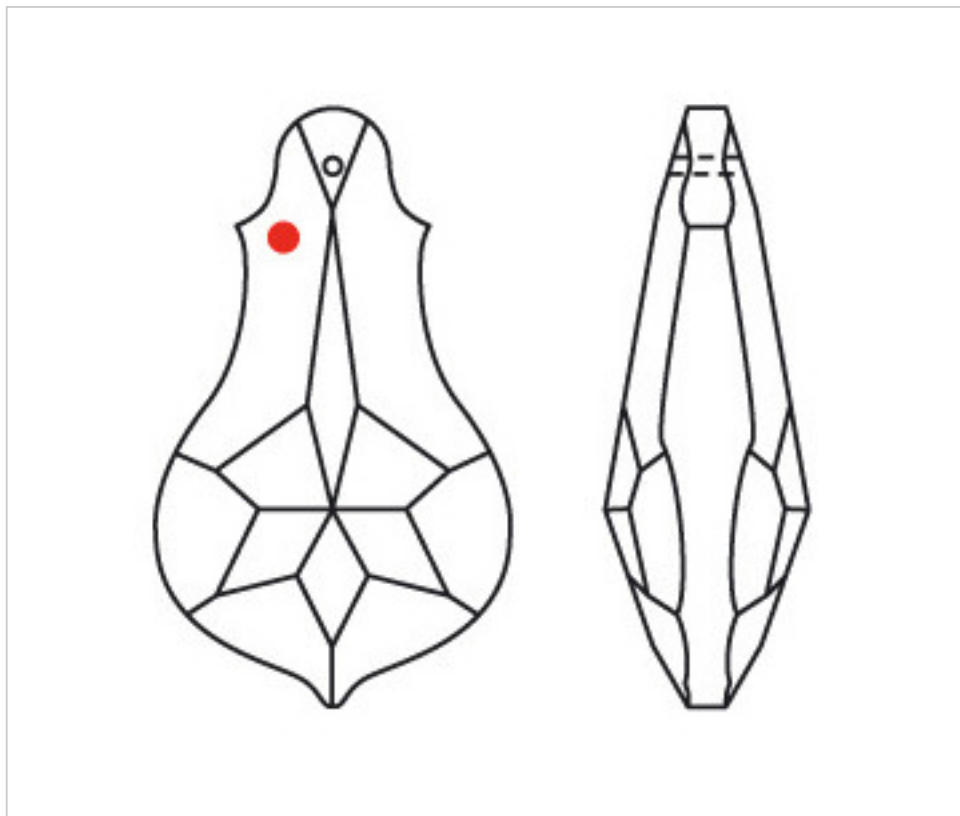

SWAROVSKI CRYSTAL > Strass Swarovski Crystal > Strass Swarovski Pendeloques
Pendeloques Strass

112893095MS - 610602

Pendeloque 8930/150x88mm Medium Sapphire Swarovski Crystal

November 04th, 2024, 23:42

PRICE

	Lot	P.V.P. excluding VAT
Pedido mínimo	6	58,19€

Continued on next page >>

SWAROVSKI CRYSTAL > Strass Swarovski Crystal > Strass Swarovski Pendeloques
Pendeloques Strass

112893095MS - 610602

Pendeloque 8930/150x88mm Medium Sapphire Swarovski Crystal

DOCUMENTS

 [Pendeloque 8930/150x88mm Medium Sapphire Swarovski Crystal](#)