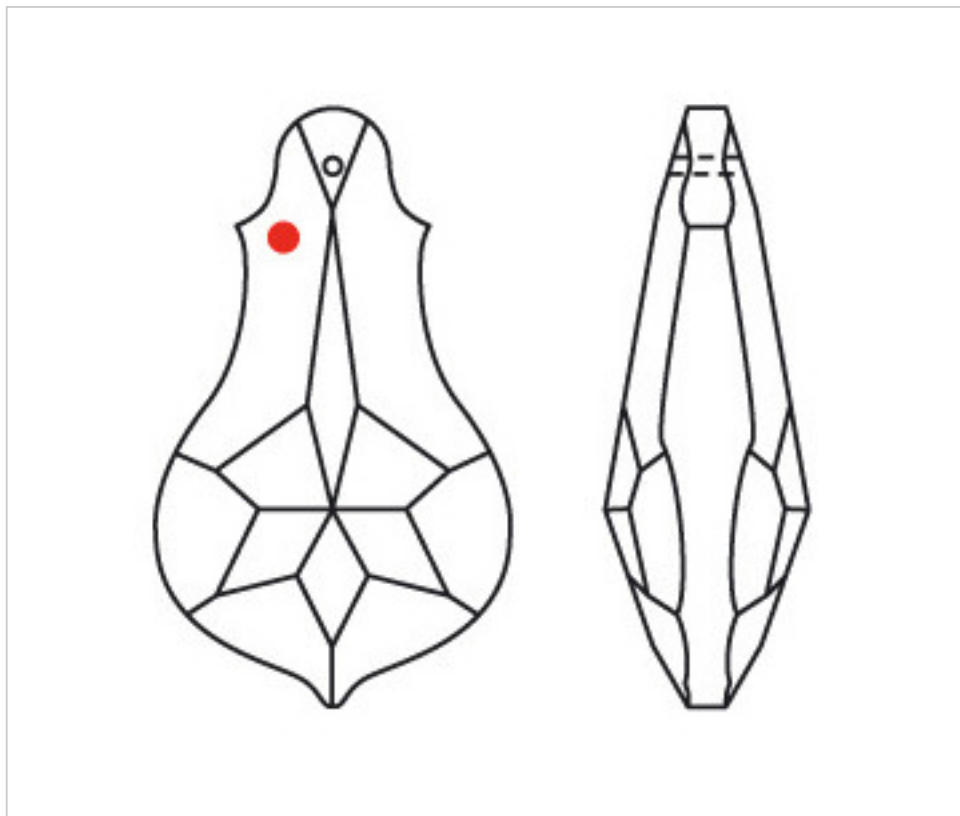

SWAROVSKI CRYSTAL > Strass Swarovski Crystal > Strass Swarovski Pendeloques
Pendeloques Strass

112893095SN - 5023317

Pendeloque 8930/150x88mm Silver Night Swarovski Crystal

November 04th, 2024, 23:42

PRICE

	Lot	P.V.P. excluding VAT
Pedido mínimo	6	66,44€

Continued on next page >>

SWAROVSKI CRYSTAL > Strass Swarovski Crystal > Strass Swarovski Pendeloques
Pendeloques Strass

112893095SN - 5023317

Pendeloque 8930/150x88mm Silver Night Swarovski Crystal

DOCUMENTS

 [Pendeloque 8930/150x88mm Silver Night Swarovski Crystal](#)