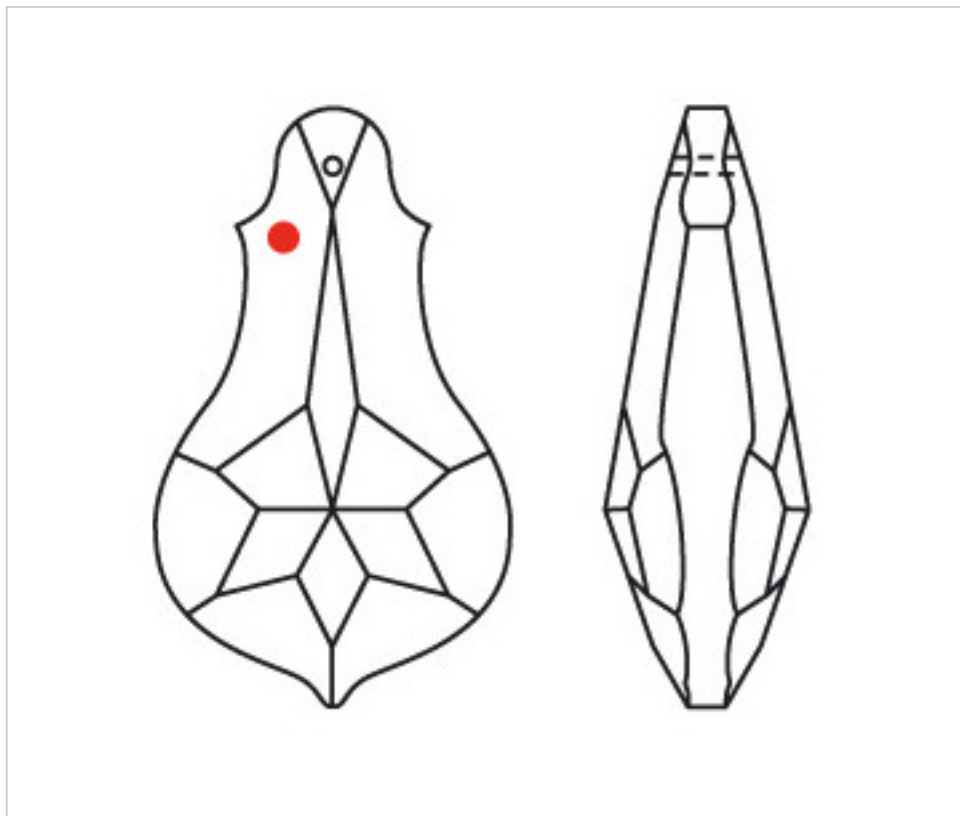

SWAROVSKI CRYSTAL > Strass Swarovski Crystal > Strass Swarovski Pendeloques
Pendeloques Strass

112893095SS - 982334

Pendeloque 8930/150x88mm Silver Shade Swarovski Crystal

November 04th, 2024, 23:47

PRICE

	Lot	P.V.P. excluding VAT
Pedido mínimo	6	56,18€

Continued on next page >>

SWAROVSKI CRYSTAL > Strass Swarovski Crystal > Strass Swarovski Pendeloques
Pendeloques Strass

112893095SS - 982334

Pendeloque 8930/150x88mm Silver Shade Swarovski Crystal

DOCUMENTS

 [SWAROVSKI AG](#)

 [Pendeloque 8930/150x88mm Silver Shade Swarovski Crystal](#)