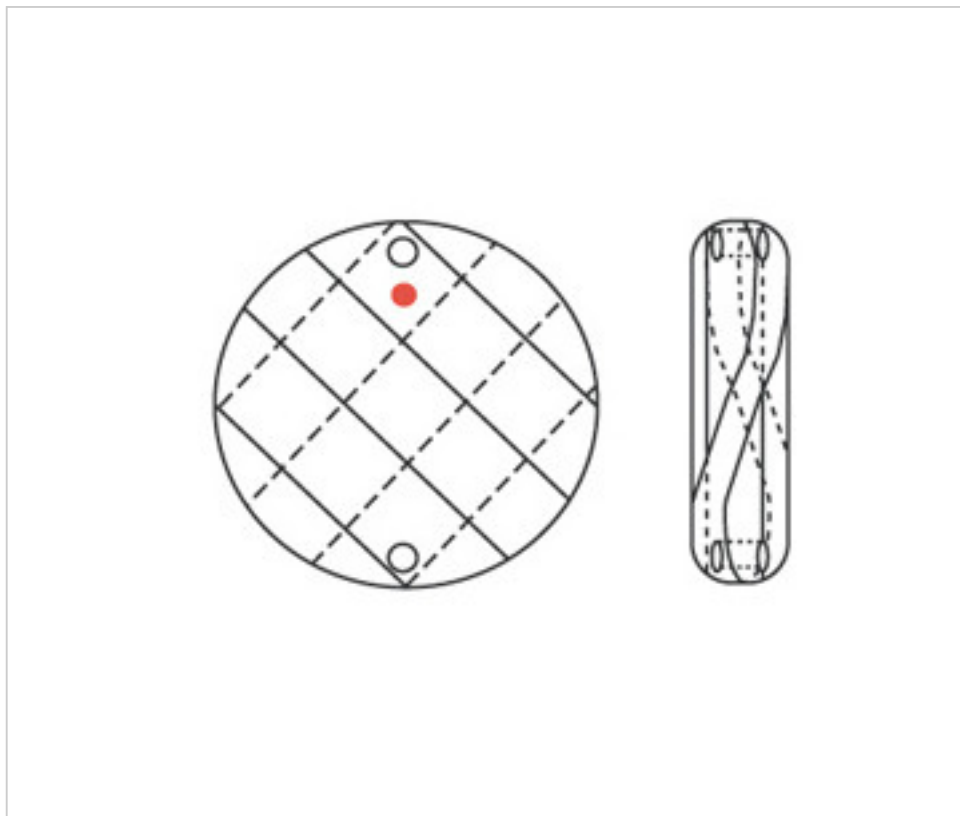

SWAROVSKI CRYSTAL > Strass Swarovski Crystal > Strass Swarovski Pendants  
Strass Transparent Pendants

1128950004235 - 876928

Wavelet 8950 004 235/35mm 2 holes Swarovski Crystal

November 04th, 2024, 20:14

**Wavelet 8950 004 235/35mm 2 holes Swarovski Crystal**

## DOCUMENTS

---

 [Wavelet 8950 004 235/35mm 2 holes Swarovski Crystal](#)