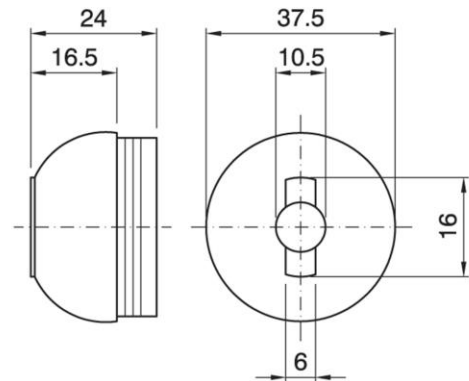

DOME E27 AS BLACK

Cod. 001258 -

Cappello a vite per portalampane in tre pezzi

Dome for three-piece lampholder

Prodotto in esaurimento / till stock ends

Cod. 001258

Materiale	Material	termoindurente / phenolic thermosetting resin
Attacco lampada	Lamp socket	E27
Temperatura nominale	Marking temperature	180°C
Trattamento/Colore	Color/Treatment	nero / black
Categoria sovratensione	Overvoltage category	II
Altezza utile	Height	16,5mm
Tacca antisvitamento	Locking device notch	interna ed esterna / internal and external
Fissaggio/Connessione	Fixing/connection	con foro circolare Ø 10,5mm e tacca antisvitamento interna ed esterna / with Ø10.5 mm hole and internal and external locking device notch
Peso pezzo	Item weight	11,1 g.
Pz. per confezione	Pieces per unit	500
Dimensione confezione	Size of packaging	31 x 28 x 17,5 cm