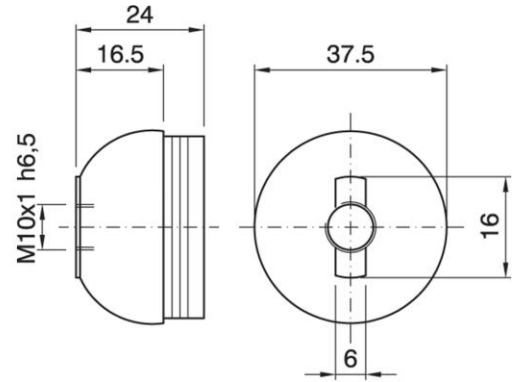

DOME E27 ASF GOLD

Cod. 001269 -

Cappello a vite per portalampane in tre pezzi

Dome for three-piece lampholder

Varianti – Variants

Cod. 040549 - nero / black

Cod. 001267 - bianco / white

Cod. 001269

Materiale	Material	termoindurente / phenolic thermosetting resin
Attacco lampada	Lamp socket	E27
Temperatura nominale	Marking temperature	180°C
Trattamento/Colore	Color/Treatment	oro / gold
Categoria sovratensione	Overvoltage category	II
Altezza utile	Height	16,5mm
Tacca antisvitamento	Locking device nothc	esterna / external
Fissaggio/Connessione	Fixing/connection	con raccordo filettato (M10x1) con fermo / with threaded entry (M10x1) with retainer
Peso pezzo	Item weight	12,9 g.
Pz. per confezione	Pieces per unit	500
Dimensione confezione	Size of packaging	31 x 28 x 17,5 cm