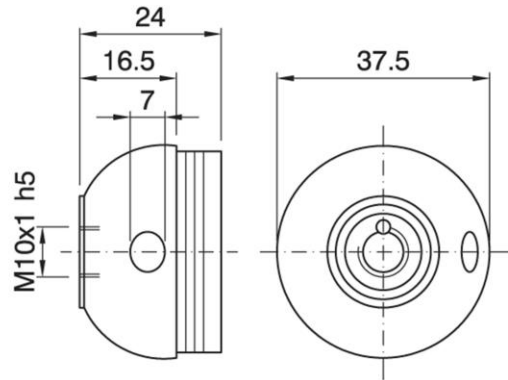

DOME E27 NIP FL WHITE

Cod. 001295 -

Cappello a vite con foro laterale per portalampane in tre pezzi

Dome with side hole for three-piece lampholder

Varianti - Variants

Cod. 001294 - nero / black

Cod. 001295

Materiale	Material	termoindurente / phenolic thermosetting resin
Attacco lampada	Lamp socket	E27
Temperatura nominale	Marking temperature	180°C
Trattamento/Colore	Color/Treatment	bianco / white
Categoria sovratensione	Overvoltage category	II
Altezza utile	Height	16,5 mm
Fissaggio/Connessione	Fixing/connection	con nipple metallico (M10x1) e vite di bloccaggio tige / with metal nipple (M10x1) and stem locking screw
Peso pezzo	Item weight	13,2 g.
Pz. per confezione	Pieces per unit	500
Dimensione confezione	Size of packaging	31 x 28 x 17,5 cm