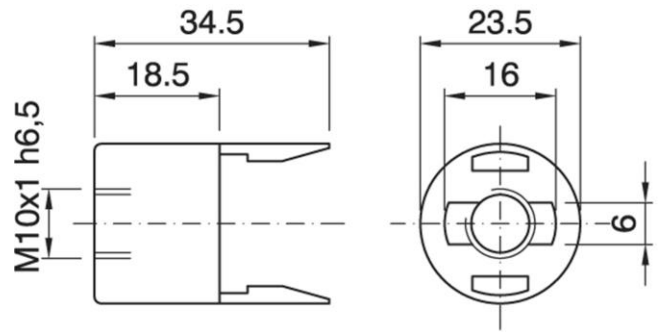

DOME FOR LHD 170 ASF WH

Cod. 010285 -

Cappello a scatto per portalampe candela monocolpo

Snap-on dome one-piece candle lampholder

UK
CA

Varianti – Variants

Cod. 010286 - nero / black

Cod. 010285

Materiale	Material	termoplastico / thermoplastic resin
Attacco lampada	Lamp socket	E14
Trattamento/Colore	Color/Treatment	bianco / white
Tacca antisvitamento	Locking device nothc	esterna / external
Fissaggio/Connessione	Fixing/connection	con raccordo filettato (M10x1) con fermo / with threaded entry (M10x1) with retainer
Peso pezzo	Item weight	3,3 g.
Pz. per confezione	Pieces per unit	1000
Dimensione confezione	Size of packaging	31 x 28 x 17,5 cm