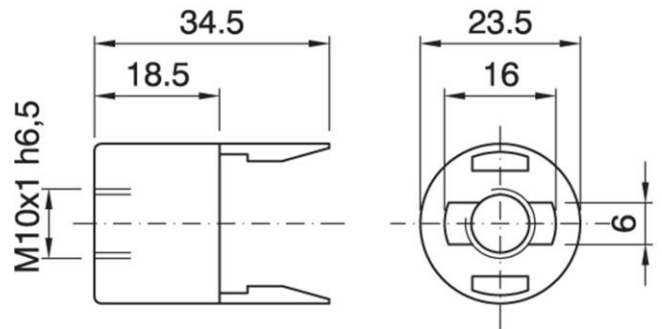

DOME PER LHD 170 ASF BL

Cod. 010286 -

Cappello a scatto per portalampe candela monocolpo

Snap-on dome one-piece candle lampholder

UK
CA

Varianti – Variants
Cod. 010285 - bianco / white

Cod. 010286

Materiale	Material	termoplastico / thermoplastic resin
Attacco lampada	Lamp socket	E14
Trattamento/Colore	Color/Treatment	nero / black
Tacca antisvitamento	Locking device nothc	esterna / external
Fissaggio/Connessione	Fixing/connection	con raccordo filettato (M10x1) con fermo / with threaded entry (M10x1) with retainer
Peso pezzo	Item weight	3,3 g.
Pz. per confezione	Pieces per unit	1000
Dimensione confezione	Size of packaging	31 x 28 x 17,5 cm