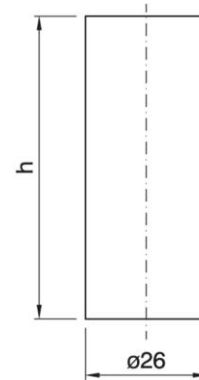

BM 85 F24 WH TP

Cod. 012016 -

Rivestimento liscio per portalampade E14 candela monocolpo

Plain cover for E14 one-piece candle lampholder

UK
CA

Varianti – Variants

Cod. 008183 - h 65 mm - avorio / h 65 mm - ivory
 Cod. 011111 - h 65 mm - bianco / h 65 mm - white
 Cod. 019908 - h 85 mm - avorio / h 85 mm - ivory
 Cod. 018232 - h 100 mm - avorio / h 100 mm - ivory
 Cod. 018233 - h 100 mm - bianco / h 100 mm - white

Cod. 012016

Materiale	Material	termoplastico / thermoplastic resin
Attacco lampada	Lamp socket	E14
Trattamento/Colore	Color/Treatment	bianco / white
Altezza utile	Height	85 mm
Foro interno	Internal hole	Ø24 mm
Peso pezzo	Item weight	6,5 g.
Pz. per confezione	Pieces per unit	500
Dimensione confezione	Size of packaging	40 x 38,5 x 29 cm