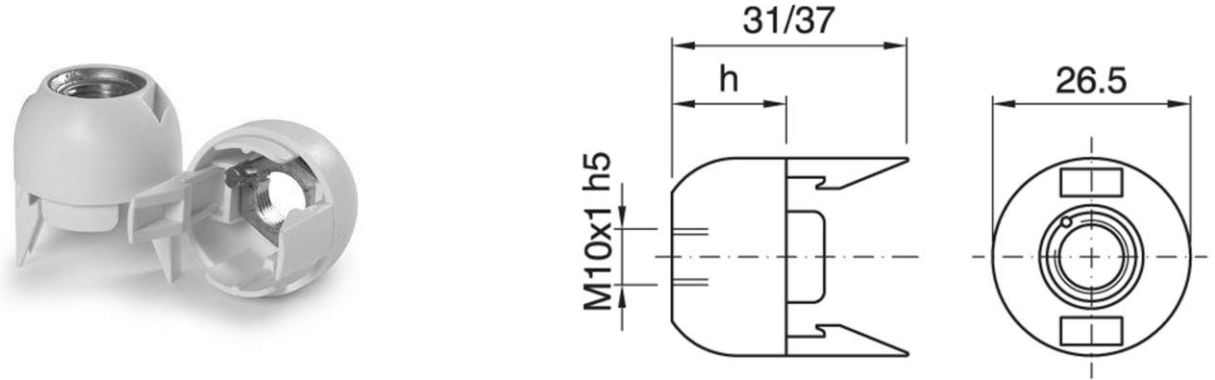

DOME E14 ART.105 NIP GOLD

Cod. 012445 -

Cappello a scatto per portalampe monocorpo

Dome for one-piece lampholder

Varianti - Variants

Cod. 012338 - h 15 mm nero / h 15 mm black

Cod. 012110 - h 15 mm bianco / h 15 mm white

Cod. 022510 - h 15 mm trasparente / h 15 mm transparent

Cod. 026198 - h 21 mm bianco / h 21 mm white

Cod. 026199 - h 21 mm nero / h 21 mm black

Cod. 012445

Materiale	Material	termoplastico / thermoplastic resin
Attacco lampada	Lamp socket	E14
Trattamento/Colore	Color/Treatment	oro / gold
Altezza utile	Height	15 mm
Fissaggio/Connessione	Fixing/connection	con nipple metallico (M10x1) e vite di bloccaggio tige / with metal nipple (M10x1) and stem locking screw
Peso pezzo	Item weight	6,8 g.
Pz. per confezione	Pieces per unit	1000
Dimensione confezione	Size of packaging	20 x 38 x 25 cm