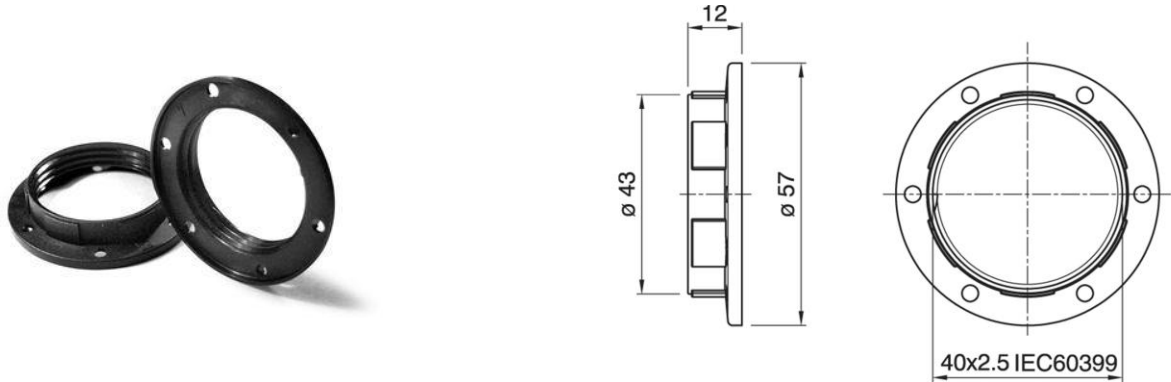

## SHADE RING E27 ART.273 WH

Cod. 012607 -

## Ghiera per portalampane filettati

Shade ring for threaded lampholder

## Varianti – Variants

Cod. 011091 - nero / black

Cod. 026478 - bianco verniciato / white painted

Cod. 026479 - oro verniciato / gold painted

Cod. 012608 - oro / gold

Cod. 012607

Materiale	Material	termoplastico / thermoplastic resin
Attacco lampada	Lamp socket	E27
Trattamento/Colore	Color/Treatment	bianco / white
Altezza utile	Height	12 mm
Diametro	Diameter	57 mm
Peso pezzo	Item weight	4,9 g.
Pz. per confezione	Pieces per unit	500
Dimensione confezione	Size of packaging	20 x 38 x 25 cm