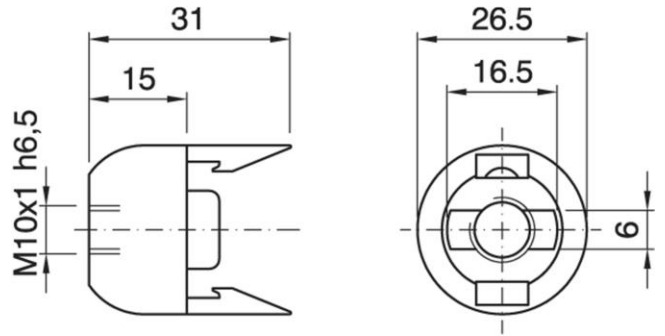

DOME E14 ART.105 ASFV GOLD

Cod. 013238 -

Cappello a scatto per portalampane monocolpo

Dome for one-piece lampholder

Varianti - Variants

Cod. 031900 - nero / black

Cod. 031898 - bianco / white

Cod. 021344 - trasparente / transparent

Cod. 013238

Materiale	Material	termoplastico / thermoplastic resin
Attacco lampada	Lamp socket	E14
Trattamento/Colore	Color/Treatment	oro / gold
Altezza utile	Height	15 mm
Tacca antisvitamento	Locking device nothc	esterna / external
Fissaggio/Connessione	Fixing/connection	con raccordo filettato (M10x1) con fermo e vite antirotazione tige / threaded entry (M10x1) with retainer and stem locking screw
Peso pezzo	Item weight	5,0 g.
Pz. per confezione	Pieces per unit	1000
Dimensione confezione	Size of packaging	20 x 38 x 25 cm