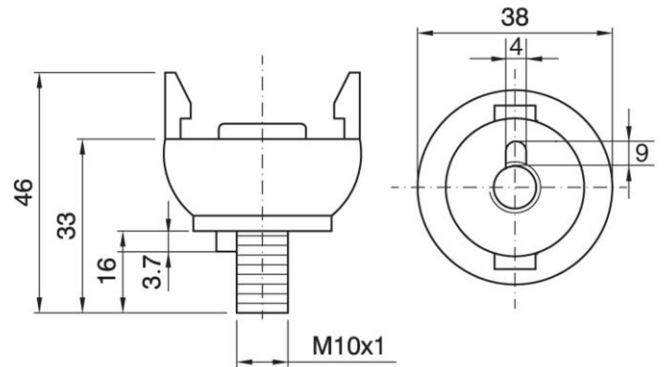

# DOME E27 ART.100 BP WH

Cod. 015518 -

## Cappello a scatto per portalampe monocorpo

Dome for one-piece lampholder

Varianti – Variants

Cod. 015519 - nero / black

Cod. 015520 - oro / gold

Cod. 015518

Materiale	Material	termoplastico / thermoplastic resin
Attacco lampada	Lamp socket	E27
Trattamento/Colore	Color/Treatment	bianco / white
Altezza utile	Height	17 mm
Fissaggio/Connessione	Fixing/connection	con tige filettata (M10x1) e blocco antirotazione per basi in porcellana / with threaded stem (M10x1) and anti-rotating device for porcelain lamp bases
Peso pezzo	Item weight	6,9 g.
Pz. per confezione	Pieces per unit	500
Dimensione confezione	Size of packaging	21,5 x 37,5 x 28 cm