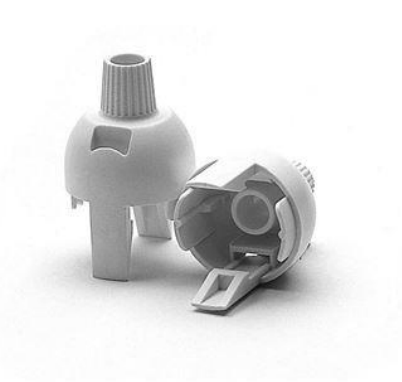

DOME E14 ART.105 SC WH

Cod. 015775 -

Cappello a scatto per portalampane monocolpo

Dome for one-piece lampholder

Varianti - Variants

Cod. 015776 - nero / black

Cod. 015777 - oro / gold

Cod. 023568 - trasparente / transparent

Cod. 015775

Materiale	Material	termoplastico / thermoplastic resin
Attacco lampada	Lamp socket	E14
Trattamento/Colore	Color/Treatment	bianco / white
Altezza utile	Height	15 mm
Utilizzo/Applicazione	Use/Application	con serracavi SDI14 (cod. 023963) e SDIR14 (cod. 027252) / with crod grip item SDI14 (cod. 023963) or SDIR14 (cod. 027252)
Peso pezzo	Item weight	5,0 g.
Pz. per confezione	Pieces per unit	1000
Dimensione confezione	Size of packaging	21,5 x 37,5 x 28 cm