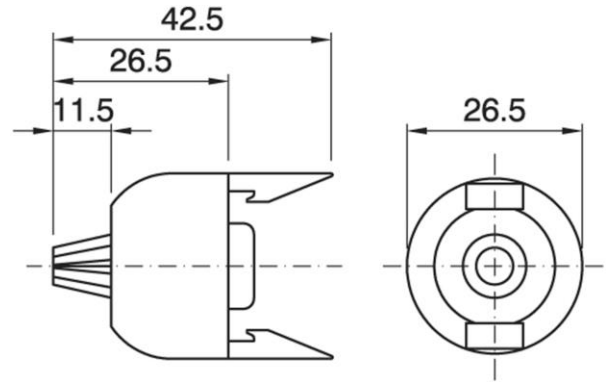

DOME E14 ART.105 SC WH

Cod. 015775 -

Cappello a scatto per portalampane monocolpo

Dome for one-piece lampholder

Varianti - Variants

Cod. 015776 - nero / black

Cod. 015777 - oro / gold

Cod. 023568 - trasparente / transparent

Cod. 015775

Materiale	Material	termoplastico / thermoplastic resin
Attacco lampada	Lamp socket	E14
Trattamento/Colore	Color/Treatment	bianco / white
Altezza utile	Height	15 mm
Utilizzo/Applicazione	Use/Application	con serracavi SDI14 (cod. 023963) e SDIR14 (cod. 027252) / with crod grip item SDI14 (cod. 023963) or SDIR14 (cod. 027252)
Peso pezzo	Item weight	5,0 g.
Pz. per confezione	Pieces per unit	1000
Dimensione confezione	Size of packaging	21,5 x 37,5 x 28 cm