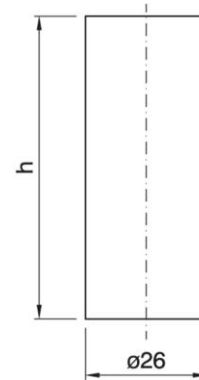

BM 100 F24 IVORY TP

Cod. 018232 -

Rivestimento liscio per portalampade E14 candela monocolpo

Plain cover for one-piece E14 candle lampholder

Varianti - Variants

Cod. 008183 - h 65 mm - avorio / h 65 mm - ivory

Cod. 011111 - h 65 mm - bianco / h 65 mm - white

Cod. 019908 - h 85 mm - avorio / h 85 mm - ivory

Cod. 012016 - h 85 mm - bianco / h 85 mm - white

Cod. 018233 - h 100 mm - bianco / h 100 mm - white

Cod. 018232

Materiale	Material	termoplastico / thermoplastic resin
Attacco lampada	Lamp socket	E14
Trattamento/Colore	Color/Treatment	avorio / ivory
Altezza utile	Height	100 mm
Foro interno	Internal hole	Ø24 mm
Peso pezzo	Item weight	7,6 g.
Pz. per confezione	Pieces per unit	500
Dimensione confezione	Size of packaging	52 x 39 x 30 cm