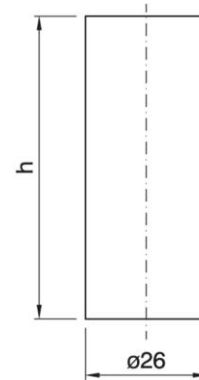

BM 100 F24 WH TP

Cod. 018233 -

Rivestimento liscio per portalampade E14 candela monocolpo

Plain cover for E14 one-piece candle lampholder

Varianti – Variants

Cod. 008183 - h 65 mm - avorio / h 65 mm - ivory

Cod. 011111 - h 65 mm - bianco / h 65 mm - white

Cod. 019908 - h 85 mm - avorio / h 85 mm - ivory

Cod. 012016 - h 85 mm - bianco / h 85 mm - white

Cod. 018232 - h 100 mm - avorio / h 100 mm - ivory

Cod. 018233

Materiale	Material	termoplastico / thermoplastic resin
Attacco lampada	Lamp socket	E14
Trattamento/Colore	Color/Treatment	bianco / white
Altezza utile	Height	100 mm
Foro interno	Internal hole	Ø24 mm
Peso pezzo	Item weight	7,9 g.
Pz. per confezione	Pieces per unit	500
Dimensione confezione	Size of packaging	52 x 39 x 30 cm