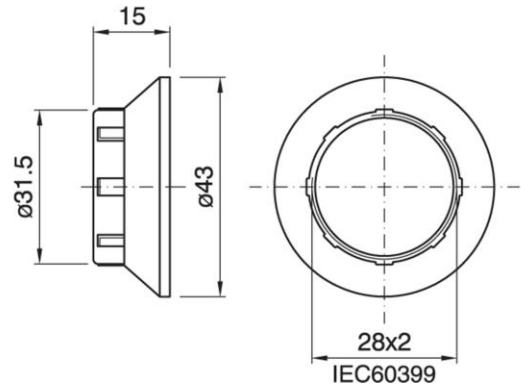

SHADE RING E14 ART.143 WH

Cod. 018286 -

Ghiera per portalampane filettati

Shade ring for threaded lampholder

Varianti - Variants

Cod. 018287 - nero / black

Cod. 018288 - oro / gold

Cod. 018286

Materiale	Material	termoplastico / thermoplastic resin
Attacco lampada	Lamp socket	E14
Trattamento/Colore	Color/Treatment	bianco / white
Altezza utile	Height	15 mm
Diametro	Diameter	43 mm
Peso pezzo	Item weight	3,3 g.
Pz. per confezione	Pieces per unit	1000
Dimensione confezione	Size of packaging	20 x 38 x 25 cm