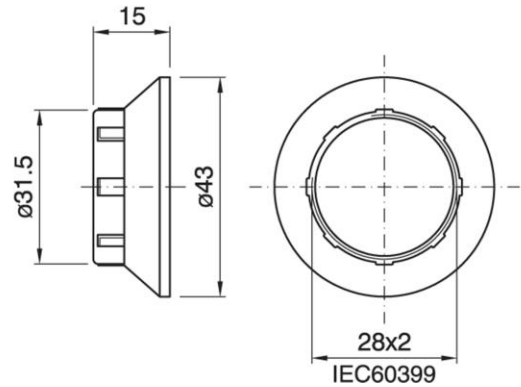

SHADE RING E14 ART.143 BL

Cod. 018287 -

Ghiera per portalampane filettati

Shade ring for threaded lampholder

Varianti - Variants

Cod. 018286 - bianco / white

Cod. 018288 - oro / gold

Cod. 018287

Materiale	Material	termoplastico / thermoplastic resin
Attacco lampada	Lamp socket	E14
Trattamento/Colore	Color/Treatment	nero / black
Altezza utile	Height	15 mm
Diametro	Diameter	43 mm
Peso pezzo	Item weight	3,3 g.
Pz. per confezione	Pieces per unit	1000
Dimensione confezione	Size of packaging	20 x 38 x 25 cm