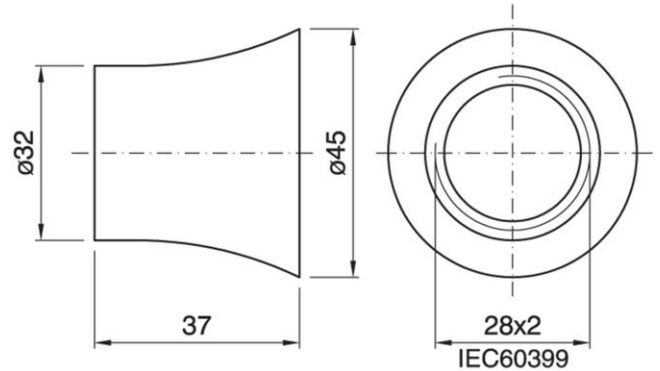

# SHADE RING E14 ART.144 GO

Cod. 018291 -

### Varianti - Variants

Cod. 018290 - nero / black

Cod. 018289 - bianco / white

Cod. 018291

Materiale	Material	termoplastico / thermoplastic resin
Attacco lampada	Lamp socket	E14
Trattamento/Colore	Color/Treatment	oro / gold
Altezza utile	Height	37 mm
Diametro	Diameter	45 mm
Peso pezzo	Item weight	7,2 g.
Pz. per confezione	Pieces per unit	1000
Dimensione confezione	Size of packaging	52 x 39 x 30 cm