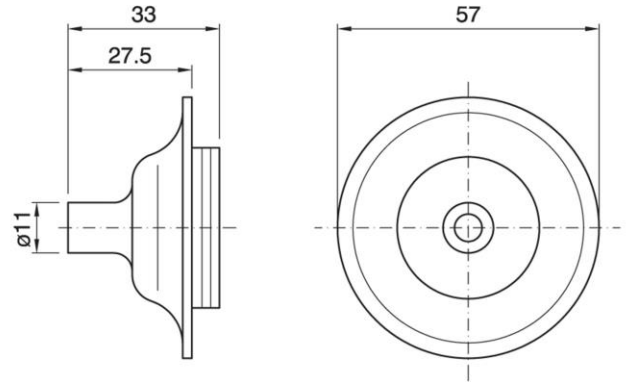

DOME E27G TP WHITE

Cod. 018644 -

Cappello con flangia per portalampane in tre pezzi

Dome with flange for three-piece lampholder

Varianti - Variants

Cod. 018645 - nero / black

Cod. 026092 - oro / gold

Cod. 018644

Materiale	Material	termoplastico / thermoplastic resin
Attacco lampada	Lamp socket	E27
Temperatura nominale	Marking temperature	190°C
Trattamento/Colore	Color/Treatment	bianco / white
Categoria sovratensione	Overvoltage category	II
Utilizzo/Applicazione	Use/Application	con serracavo art. SCPN (cod. 017814) / with cord grip art. SCPN (cod. 017814)
Peso pezzo	Item weight	8,1 g.
Pz. per confezione	Pieces per unit	500
Dimensione confezione	Size of packaging	26,5 x 37,5 x 28 cm