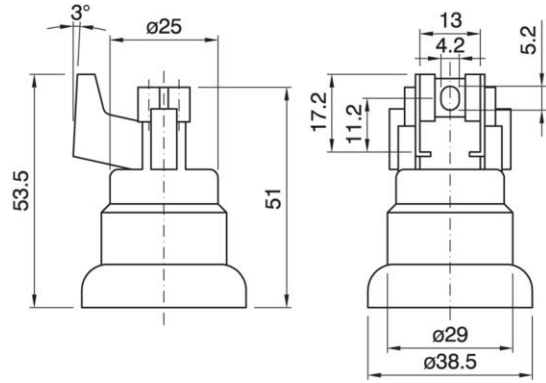

86/T210/NATURAL/M/LHD/E27

Cod. 018946 -

Portalampane monocorpo con squadretta plastica

One-piece lampholder with plastic bracket

Cod. 018946

Materiale	Material	termoplastico / thermoplastic resin
Attacco lampada	Lamp socket	E27
Corrente nominale	Rated current	4A
Tensione nominale	Rated voltage	250V
Temperatura nominale	Marking temperature	210°C
Trattamento/Colore	Color/Treatment	naturale / natural
Categoria sovratensione	Overvoltage category	II
Tipo e sezione cavi	Type and cable cross sections	rigidi o flessibili con sezione da 0.5-2.5 mm ² / rigid or flexible cable with cross-section 0.5-2.5 mm ²
Morsetti	Terminals	automatici / spring type
Fissaggio/Connessione	Fixing/connection	con viti M4 / with M4 screws
Peso pezzo	Item weight	14,3 g.
Pz. per confezione	Pieces per unit	500
Dimensione confezione	Size of packaging	33,5 x 38,5 x 29 cm