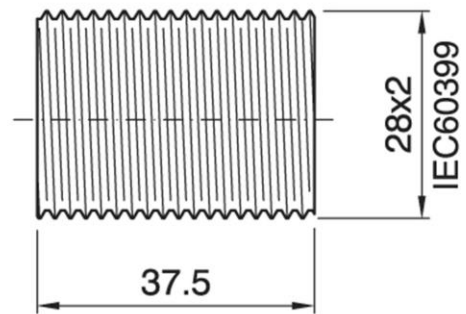

OUTER SHELL E14 ART.600 TP BLACK

Cod. 019050 -

Camicia filettata per portalampane in tre pezzi

Threaded outer shell for three-piece lampholder

Varianti - Variants

Cod. 019047 - bianco / white

Cod. 019868 - oro / gold

Cod. 019050

Materiale	Material	termoplastico / thermoplastic resin
Attacco lampada	Lamp socket	E14
Temperatura nominale	Marking temperature	180°C
Trattamento/Colore	Color/Treatment	nero / black
Categoria sovratensione	Overvoltage category	II
Virola	Screw shell	in materiale termoplastico / in thermoplastic material
Peso pezzo	Item weight	7,8 g.
Pz. per confezione	Pieces per unit	1000
Dimensione confezione	Size of packaging	40 x 38,5 x 29 cm