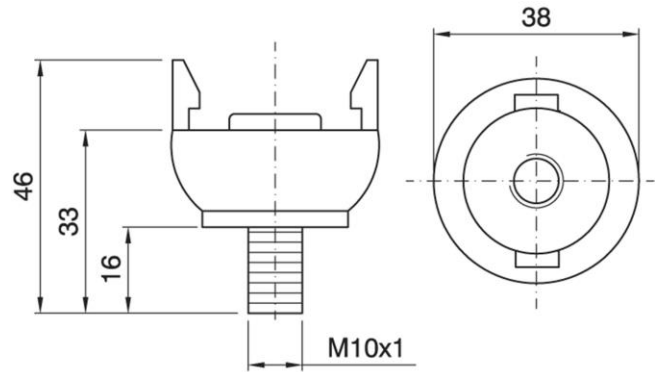

DOME E27 ART.100 BPS BL

Cod. 022822 -

Cappello a scatto per portalampe monocorpo

Dome for one-piece lampholder

Varianti - Variants

Cod. 018871 - bianco / white

Cod. 021428 - oro / gold

Cod. 022822

Materiale	Material	termoplastico / thermoplastic resin
Attacco lampada	Lamp socket	E27
Trattamento/Colore	Color/Treatment	nero / black
Altezza utile	Height	17 mm
Fissaggio/Connessione	Fixing/connection	con tige filettata (M10x1) per basi in porcellana / with threaded stem (M10x1) for porcelain lamp bases
Peso pezzo	Item weight	6,9 g.
Pz. per confezione	Pieces per unit	500
Dimensione confezione	Size of packaging	21,5 x 37,5 x 28 cm