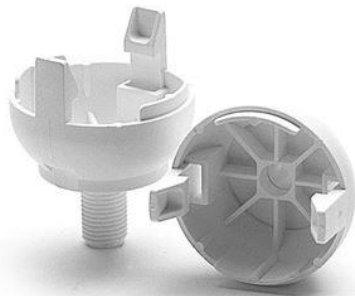

DOME E27 ART.100 BPS BL

Cod. 022822 -

Cappello a scatto per portalampe monocorpo

Dome for one-piece lampholder

Varianti - Variants

Cod. 018871 - bianco / white

Cod. 021428 - oro / gold

Cod. 022822

Materiale	Material	termoplastico / thermoplastic resin
Attacco lampada	Lamp socket	E27
Trattamento/Colore	Color/Treatment	nero / black
Altezza utile	Height	17 mm
Fissaggio/Connessione	Fixing/connection	con tige filettata (M10x1) per basi in porcellana / with threaded stem (M10x1) for porcelain lamp bases
Peso pezzo	Item weight	6,9 g.
Pz. per confezione	Pieces per unit	500
Dimensione confezione	Size of packaging	21,5 x 37,5 x 28 cm